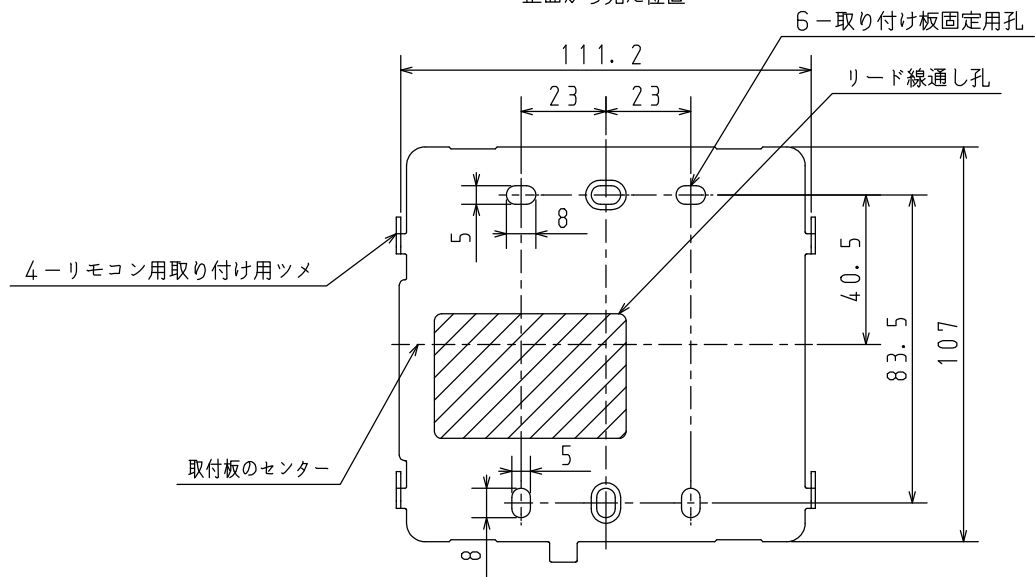

取付寸法

正面から見た位置

取付板図

t 1.2

※仕様は改良のためお知らせせずに変更することがあります。

単位：mm

商品名	MC-150V		図名	外形寸法図
			品目	台所リモコン
			作成年月	2018.09 株式会社 パナソニック