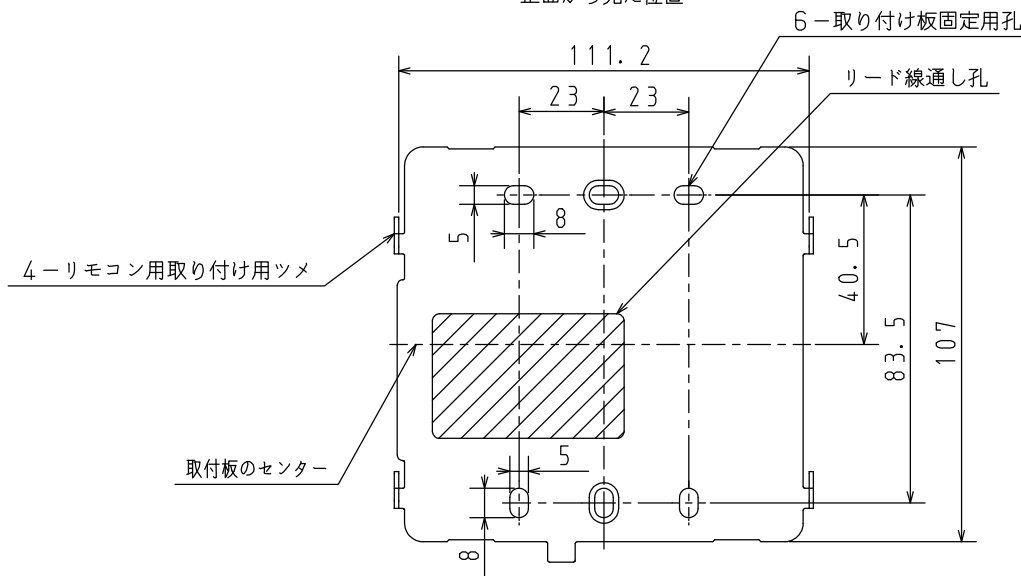

取付寸法

正面から見た位置

取付板図

t 1.2

※仕様は改良のためお知らせせずに変更することがあります。

単位：mm

商品名	MC-150		図名	外形寸法図
			品目	台所リモコン
			作成年月	2019.03 株式会社 パロマ