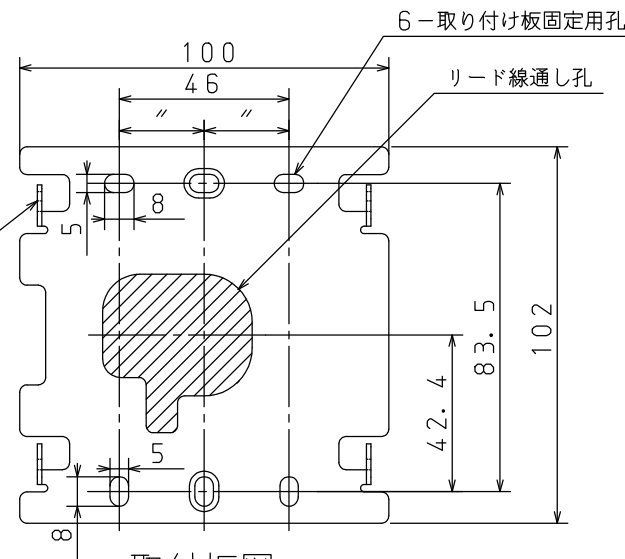

取付寸法  
正面から見た位置

4-リモコン用取り付け用ツメ

取付板図  
t 1.2

※仕様は改良のためお知らせせずに変更することがあります。

単位：mm

商品名	MC-128D		図名	外形寸法図
			品目	台所リモコン
			作成年月	2015.09 株式会社 パナソニック