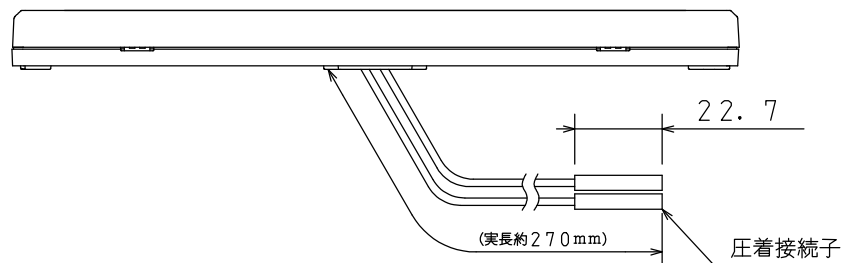

取付寸法
正面から見た位置

※仕様は改良のためお知らせせずに変更することがあります。

単位：mm

商品名	FC-250V		図名	外形寸法図
			品目	浴室リモコン
			作成年月	2018.09 株式会社 パロマ