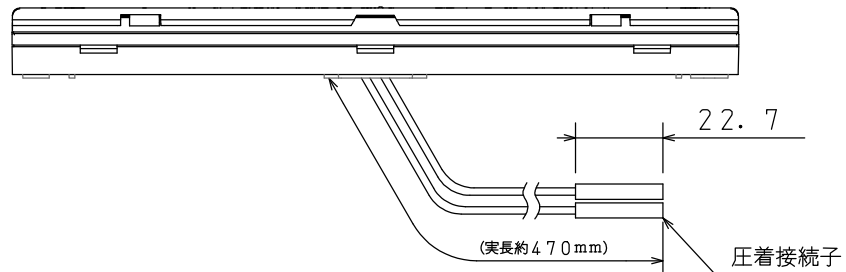

ふた開状態

| 付属品 | 個数 |
|-----------|----|
| 取付パッキン | 1 |
| 木ネジ φ4×25 | 2 |
| プラグ SX6 | 2 |
| 工事説明書 | 1 |
| 取扱説明書 | 1 |

取付寸法
正面から見た位置

※仕様は改良のためお知らせせずに変更することがあります。

単位：mm

| | | | | |
|-----|---------|--|------|---------------------|
| 商品名 | FC-226V | | 図名 | 外形寸法図 |
| | | | 品目 | 浴室リモコン |
| | | | 作成年月 | 2017.07 株式会社 パナソニック |