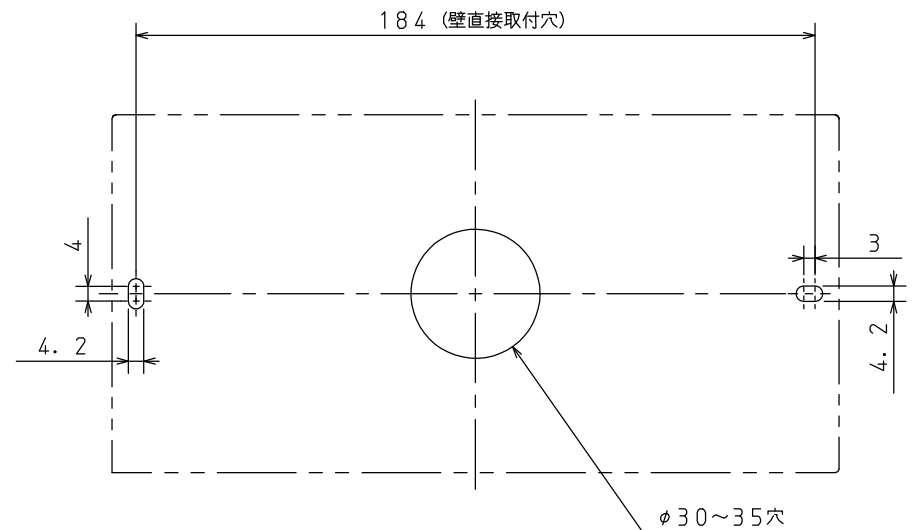

ふた開状態

| 付属品 | 個数 |
|-----------|----|
| 取付パッキン | 1 |
| 木ネジ φ4×25 | 2 |
| プラグ SX6 | 2 |
| 工事説明書 | 1 |
| 取扱説明書 | 1 |

取付寸法
正面から見た位置

※仕様は改良のためお知らせせずに変更することがあります。

単位：mm

| | | | | |
|-----|---------|--|------|---------------------|
| 商品名 | FC-226V | | 図名 | 外形寸法図 |
| | | | 品目 | 浴室リモコン |
| | | | 作成年月 | 2017.07 株式会社 パナソニック |