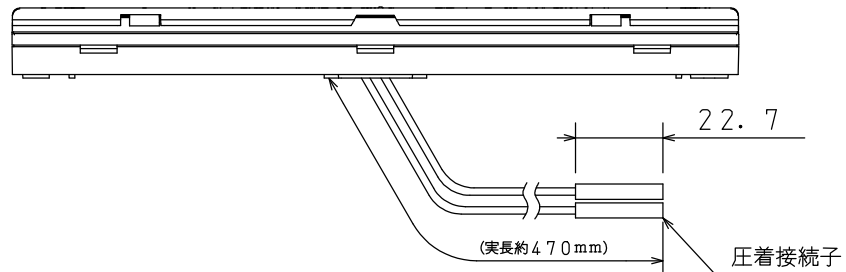

ふた開状態

取付寸法
正面から見た位置

付属品	個数
取付パッキン	1
木ネジ $\phi 4 \times 25$	2
プラグ SX6	2
工事説明書	1
取扱説明書	1

単位：mm

商品名	FC-226D		図名	外形寸法図
			品目	浴室リモコン
			作成年月	2017.07 株式会社 パナソニック

※仕様は改良のためお知らせせずに変更することがあります。