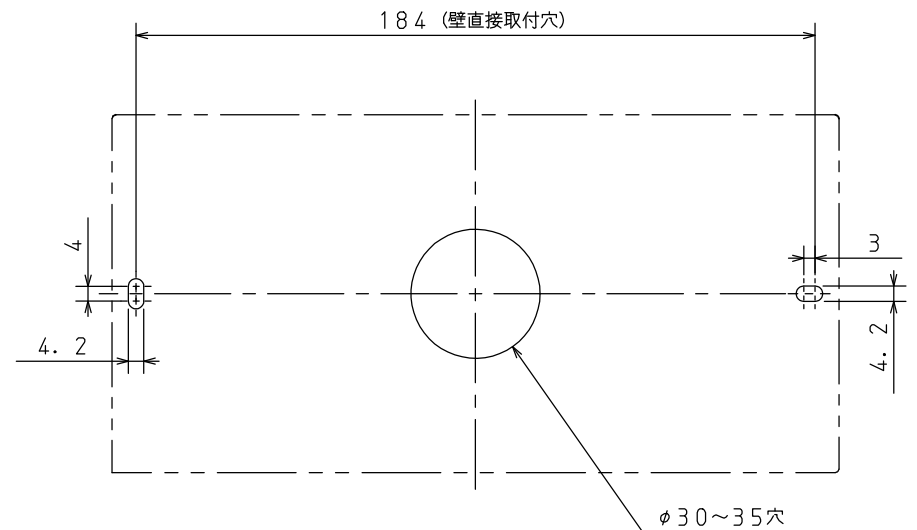

ふた開状態

取付寸法
正面から見た位置

付属品	個数
取付パッキン	1
木ネジ $\phi 4 \times 25$	2
プラグ SX6	2
工事説明書	1
取扱説明書	1

単位：mm

商品名	FC-226D		図名	外形寸法図
			品目	浴室リモコン
			作成年月	2017.07 株式会社 パナソニック

※仕様は改良のためお知らせせずに変更することがあります。