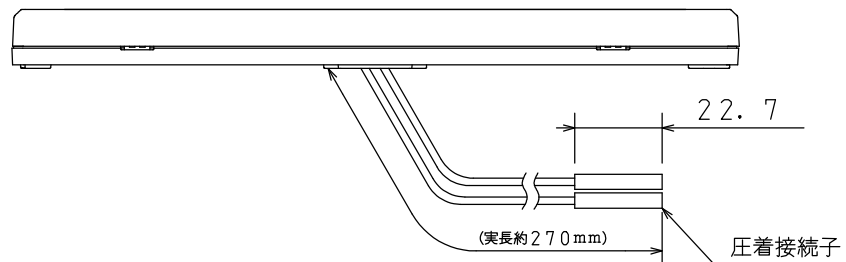

取付寸法  
正面から見た位置

※仕様は改良のためお知らせせずに変更することがあります。

単位：mm

商品名	FC-150V		図名	外形寸法図
			品目	浴室リモコン
			作成年月	2018.09 株式会社 <b>パナソニック</b>