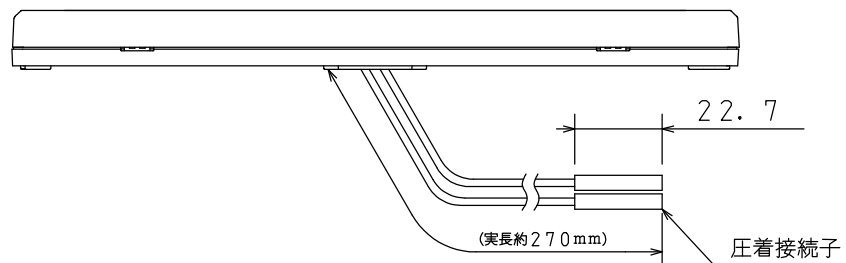

取付寸法
正面から見た位置

※仕様は改良のためお知らせせずに変更することがあります。

単位：mm

商品名	FC-150		図名	外形寸法図
			品目	浴室リモコン
			作成年月	2019.03 株式会社 パロマ