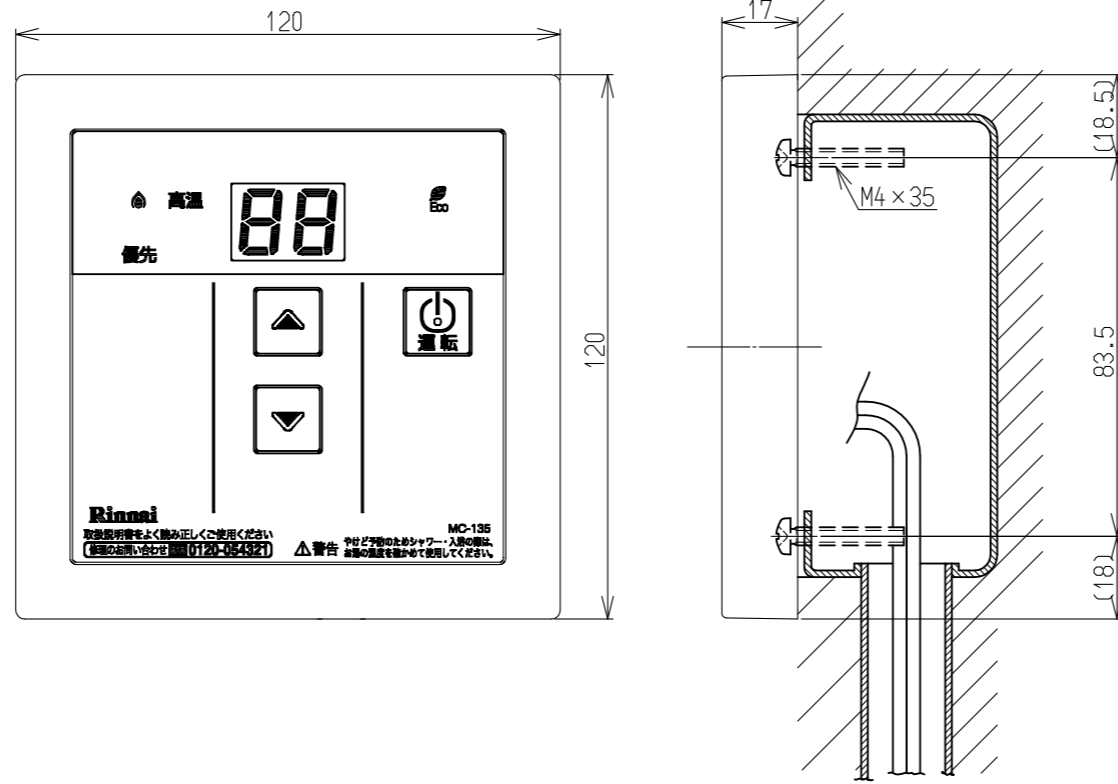

(単位: mm)

仕様	
質量	本体:104g, 壁取付金具:108g
材料	本体:AES樹脂、壁取付金具:SGCC
本体外装色	コスモホワイト (近似色:マンセルNo.1.95Y8.9/0.6)

名称	外形寸法図	品名	台所リモコン
型式	MC-135		
作成	2021.02	尺度	Freeサイズ A3
リンナイ株式会社			