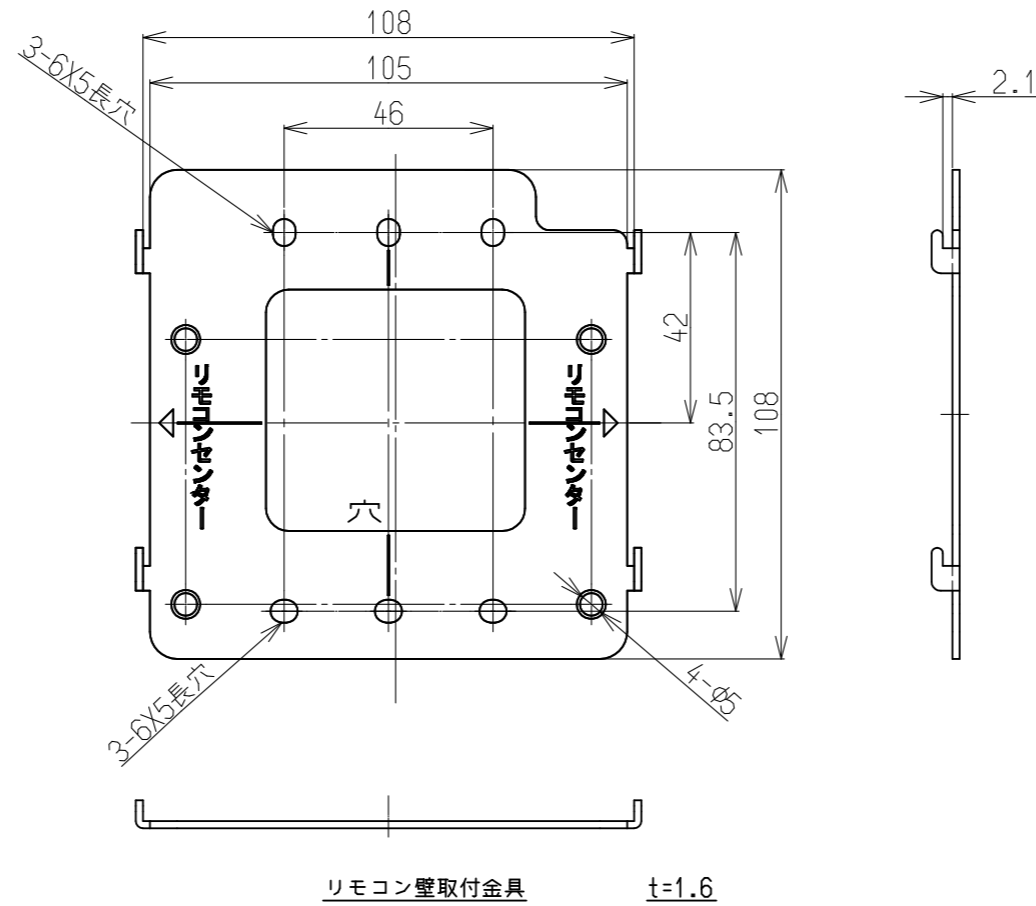

(単位: mm)

仕様	
質量	本体:104g, 壁取付金具:108g
材料	本体:AES樹脂、壁取付金具:SGCC
本体外装色	コスモホワイト (近似色:マンセルNo.1.95Y8.9/0.6)

名称	外形寸法図	品名	台所リモコン
型式	MC-135		
作成	2021.02	尺度	Freeサイズ A3
リンナイ株式会社			