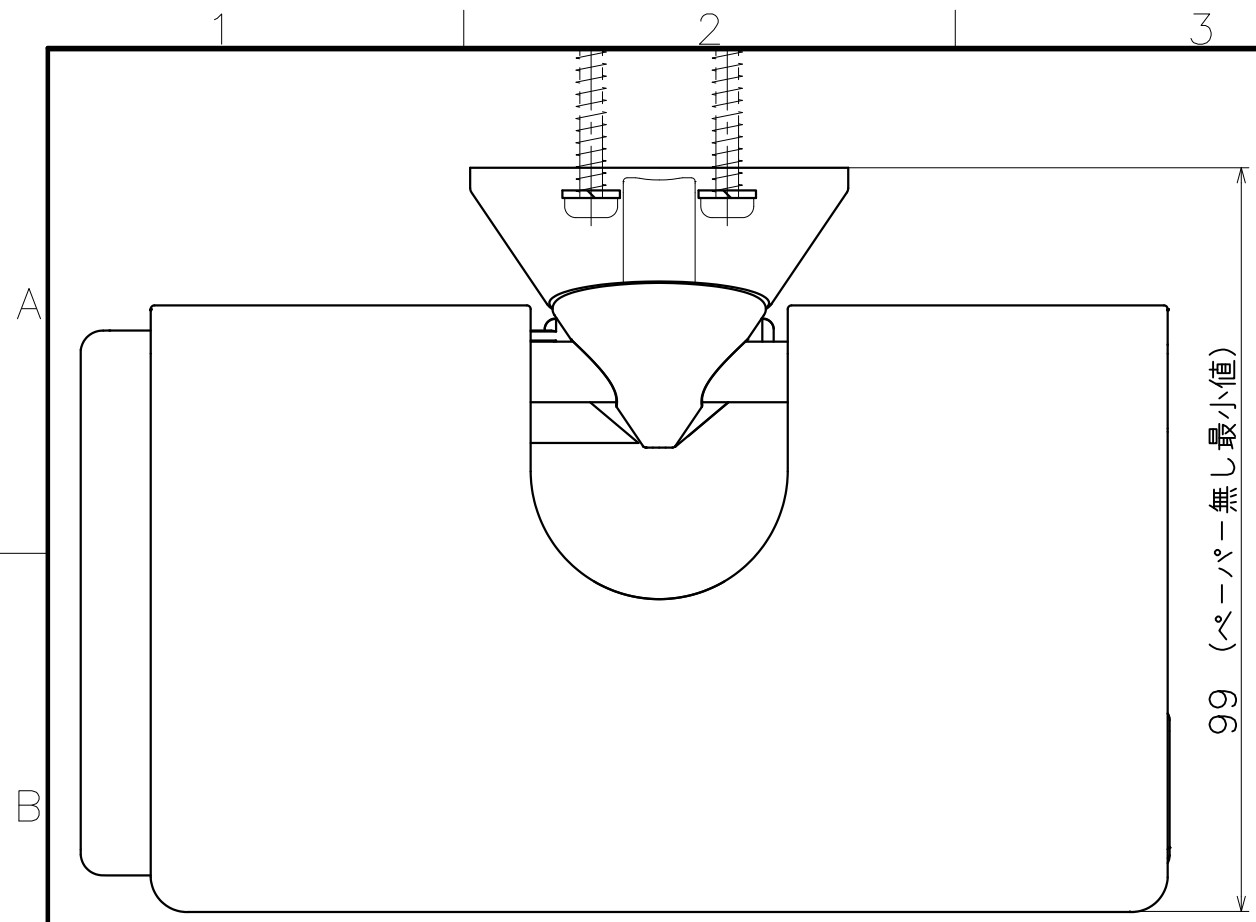

SE-303-X

表面处理：本体/アーム	表面处理：カバー/脚部	コード
クローム	サテンピンク	SE-303-TQC
クローム	サテンブラック	SE-303-AC
クローム	サテンニッケル	SE-303-NC

Product name	Name	Code
ペーパーホルダー	-	表参照
Paper Holder	-	Ver01
KAWAJUN 河渾株式会社	Dim Geo	s= 1:1 外形図