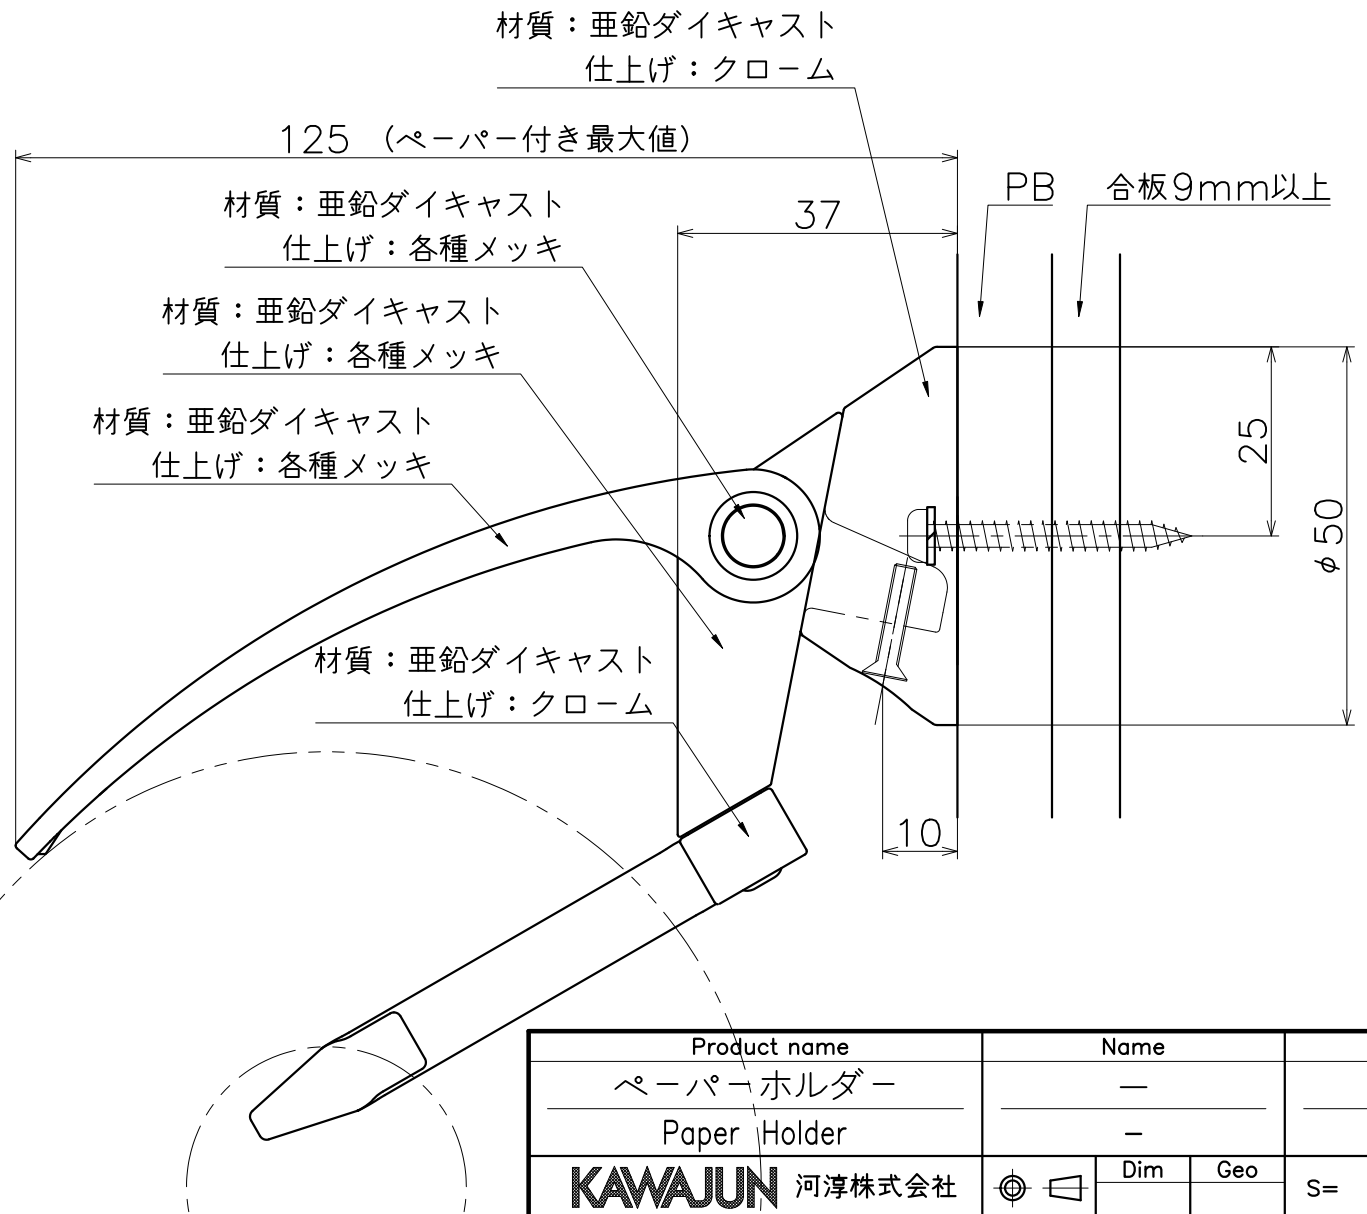

SE-303-X

表面处理：本体/アーム	表面处理：カバー/脚部	コード
クローム	サテンピンク	SE-303-TQC
クローム	サテンブラック	SE-303-AC
クローム	サテンニッケル	SE-303-NC

Product name	Name	Code
ペーパーホルダー	-	表参照
Paper Holder	-	Ver01
KAWAJUN 河渾株式会社	Dim Geo	s= 1:1 外形図