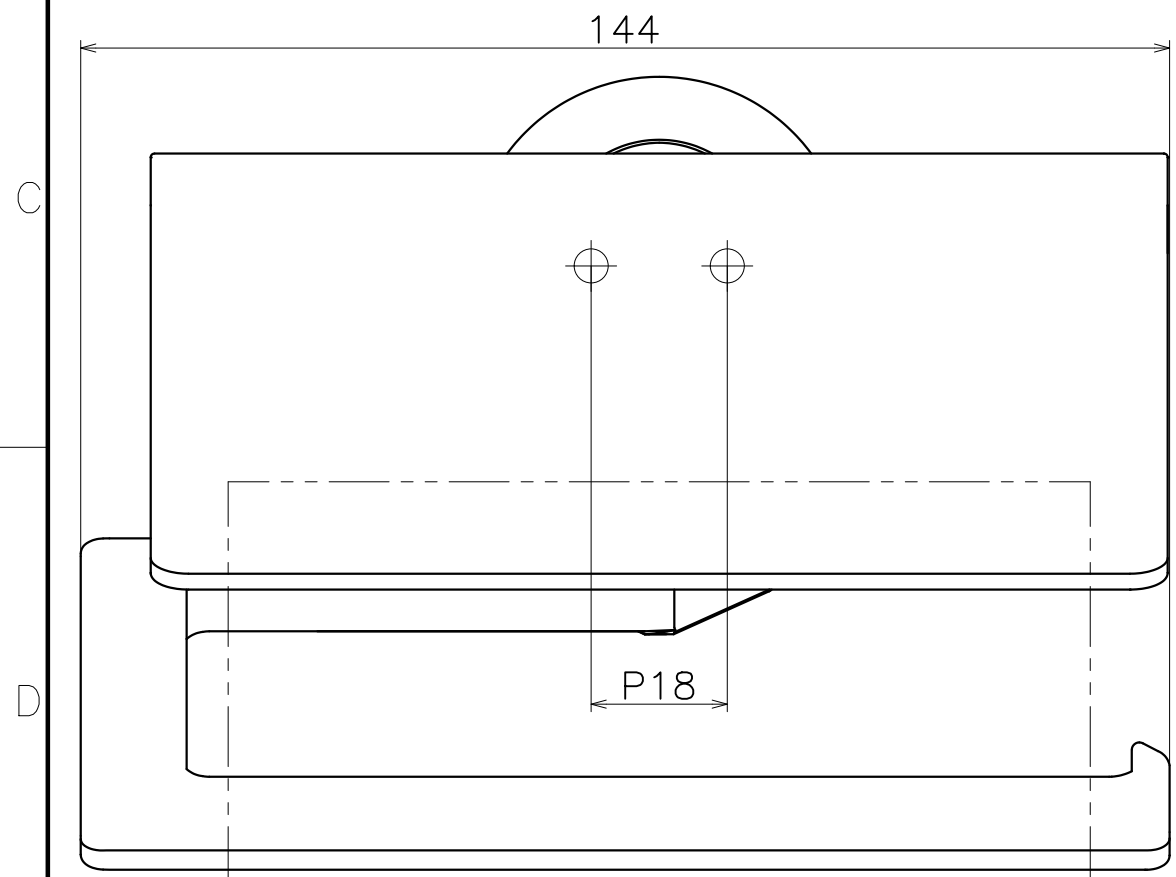

SE-303-X

表面处理：本体/アーム	表面处理：カバー/脚部	コード
クローム	サテンピンク	SE-303-TQC
クローム	サテンブラック	SE-303-AC
クローム	サテンニッケル	SE-303-NC

Product name	Name	Code
ペーパーホルダー	-	表参照
Paper Holder	-	Ver01
KAWAJUN 河渾株式会社	Dim Geo	s= 1:1 外形図