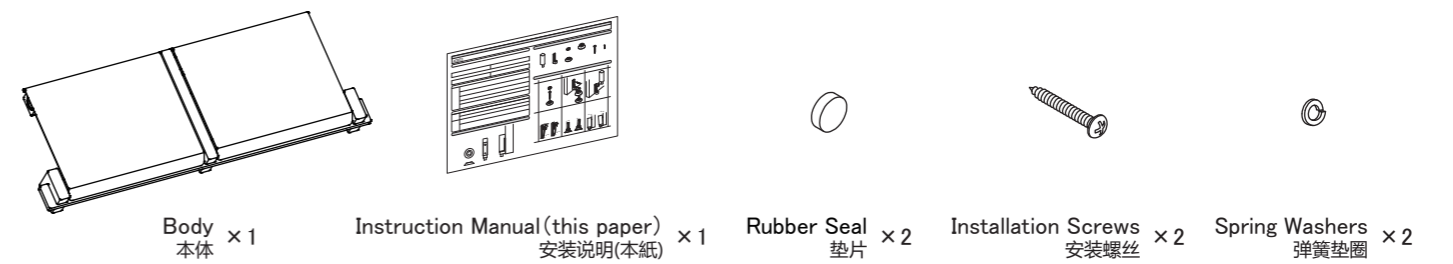

Product Specification / 产品规格

Type / 品名 Paper Holder/厕纸架
 Code / 型号 SE-41W
 Material / 材质 Stainless Steel/不锈钢
 Dimensions / 产品尺寸 276 × 94 × 74 mm
 Load capacity / 耐荷重 49N (5kgf)

Package Contents / 配套产品 (请务必确认)