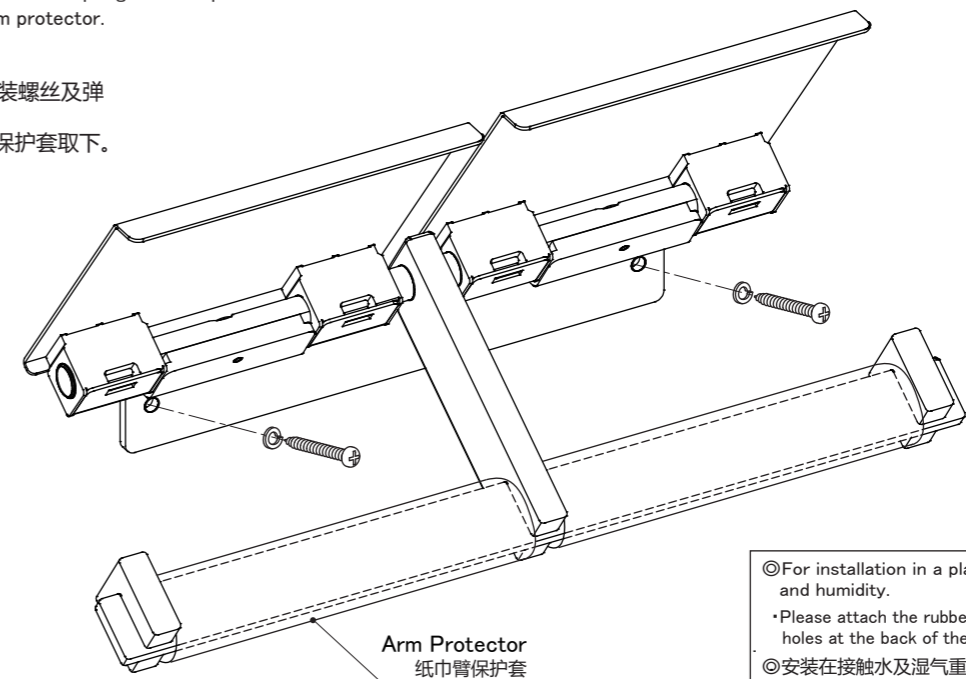

安装顺序

- ①确定安装位置，用安装螺丝及弹簧垫圈安装底座。
- ※安装时请勿将纸巾臂保护套取下。

◎For installation in a place with high moisture and humidity.

•Please attach the rubber seals provided to the holes at the back of the main body.

◎安装在接触水及湿气重的地方时，请将垫片贴于底座内面的圆形孔位置。

Procedure after installation

After installation, be sure to wrap the arm protection material in the attached non-woven fabric bag for protection. If it is not cured, it may cause adhesion of sand or dust or damage.