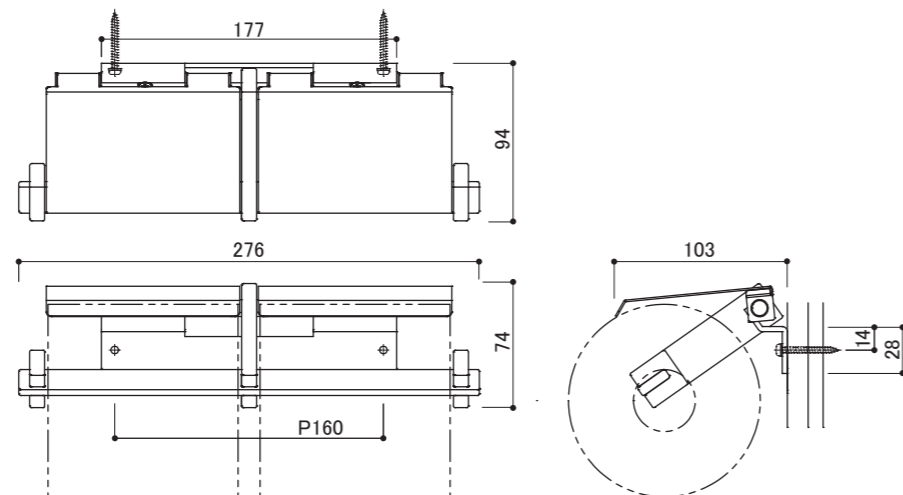

製品仕様

タイプ ペーパーホルダー
品番 SE-41W
材質 ステンレス
製品寸法 276×94×74 mm
耐荷重 49N (5kgf)

同梱部品 (必ずご確認ください)

取付け手順

◎取付け手順

- ①取付け位置を決め、本体を取付けネジとバネ座金にて取付けます。
- ※アーム保護材は外さず行ってください。

◎水がかかる場所や湿気が多い場所に取付ける場合、パッキンを本体裏の丸穴部分に貼り付けてください。

◎取付け後の養生