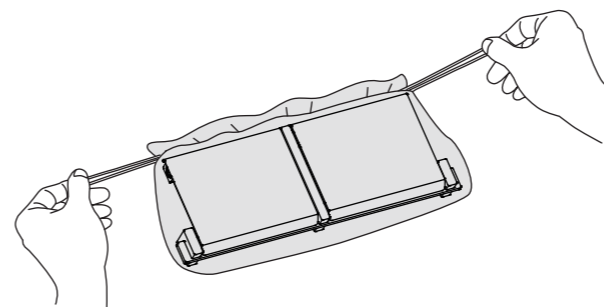

◎取付け後の養生

取付け後は必ずアーム保護材を付けた状態で、付属の不織布袋に包んで養生してください。養生しない場合、砂やホコリの付着や傷の原因となります。

推奨するトイレトペーパーの寸法