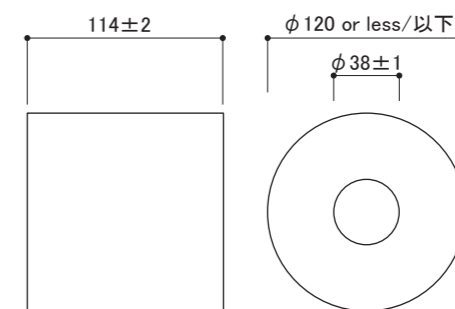

安装后的保养

产品安装后请务必用配置的无纺布袋套住。不采取保养措施的情况下，尘埃砂石会掉落在产品表面或易受外力原因导致损伤。

Recommended dimensions of toilet paper
推荐使用的厕纸尺寸