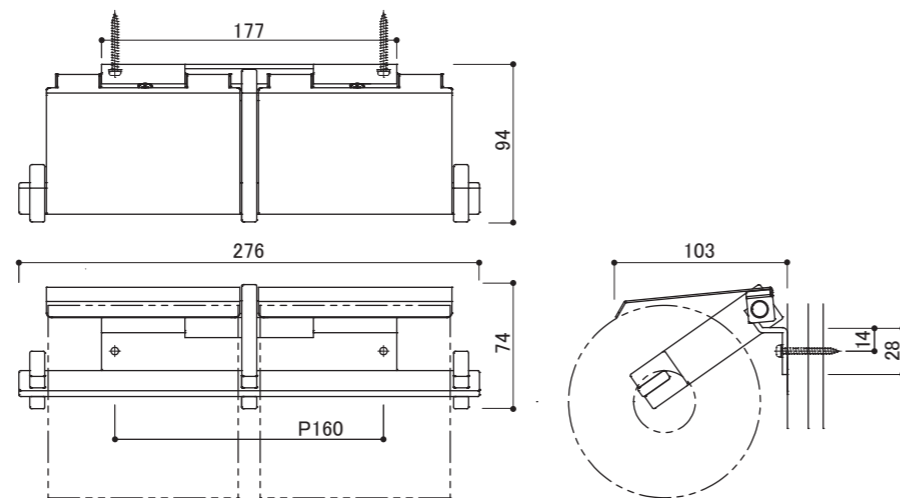

Product Specification / 产品规格

Type / 品名 Paper Holder/厕纸架
 Code / 型号 SE-41W
 Material / 材质 Stainless Steel/不锈钢
 Dimensions / 产品尺寸 276 × 94 × 74 mm
 Load capacity / 耐荷重 49N (5kgf)

Package Contents / 配套产品 (请务必确认)