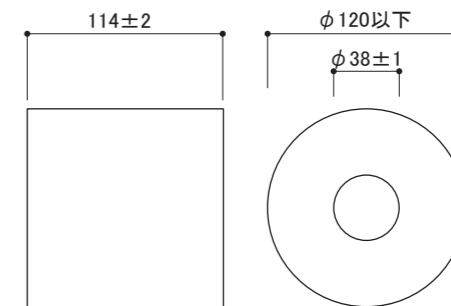

◎取付け後の養生

取付け後は必ずアーム保護材を付けた状態で、付属の不織布袋に包んで養生してください。養生しない場合、砂やホコリの付着や傷の原因となります。

推奨するトイレトペーパーの寸法