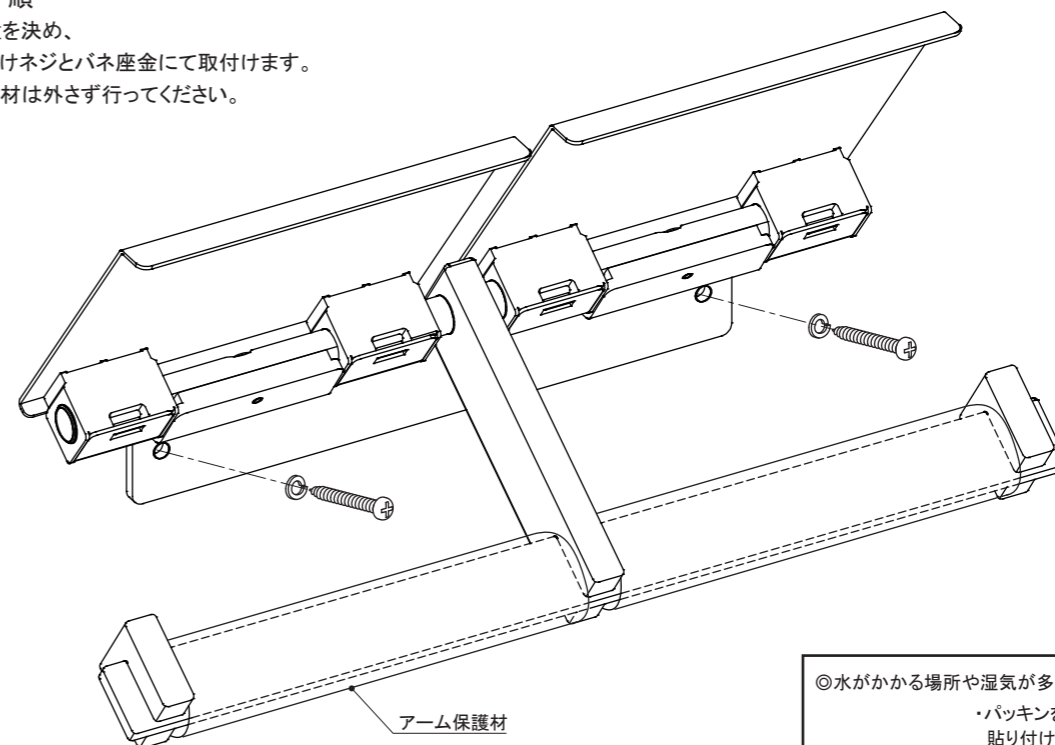

製品仕様

タイプ ペーパーホルダー
品番 SE-41W
材質 ステンレス
製品寸法 276×94×74 mm
耐荷重 49N (5kgf)

同梱部品 (必ずご確認ください)

取付け手順

◎取付け手順

- ①取付け位置を決め、本体を取付けネジとバネ座金にて取付けます。
- ※アーム保護材は外さず行ってください。

◎水がかかる場所や湿気が多い場所に取付ける場合、パッキンを本体裏の丸穴部分に貼り付けてください。

◎取付け後の養生