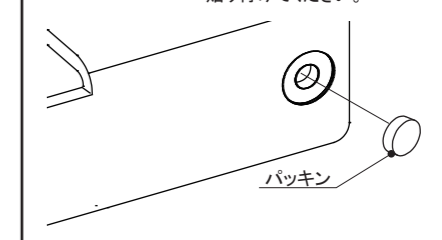

製品仕様

タイプ ペーパーホルダー
品番 SE-41W
材質 ステンレス
製品寸法 276×94×74 mm
耐荷重 49N (5kgf)

同梱部品 (必ずご確認ください)

取付け手順

◎取付け手順

- ①取付け位置を決め、本体を取付けネジとバネ座金にて取付けます。
- ※アーム保護材は外さず行ってください。

◎水がかかる場所や湿気が多い場所に取付ける場合、パッキンを本体裏の丸穴部分に貼り付けてください。

◎取付け後の養生

取付け後は必ずアーム保護材を付けた状態で、付属の不織布袋に包んで養生してください。養生しない場合、砂やホコリの付着や傷の原因となります。

推奨するトイレトペーパーの寸法

SE-41W (Paper Holder/厕纸架)

※Please read this section before installation. This manual must be handed over to the user after installation and should not be discarded. ※施工前请仔细阅读。安装后请勿丢弃本说明书，需移交使用者保管。
 ※Pass attached installation tool (if any) to user along with the manual. ※有配套工具的情况下请与本说明书一起移交给使用者保管。