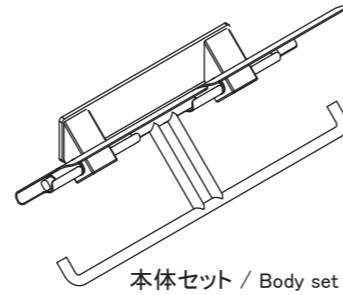

⊘ 勿沾上化妆品或药品、沾上的情况下请及时擦拭干净。
 长期放置的情况下可能导致产品发生变色、腐蚀、劣化 导致破损并造成伤害。

⊘ 本产品适用最佳厕纸尺寸如右图。

製品仕様 / Product Specification / 产品规格

耐荷重 / Load capacity / 耐荷重: 49N (5kgf)

同梱部品(必ずご確認ください) / Package Contents (Please confirm) / 配套产品 (请务必确认)