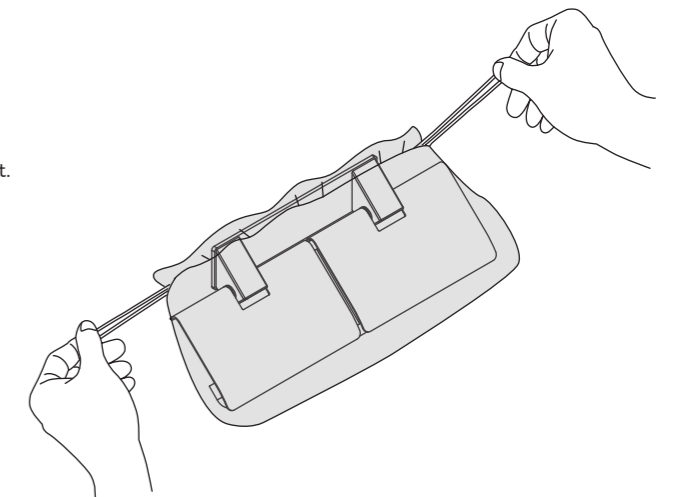

◎ 安装后的保养

- 产品安装后请务必用配置的无纺布袋套住。不采取保养措施的情况下，尘埃砂石会掉落在产品表面或易受外力原因导致伤痕。