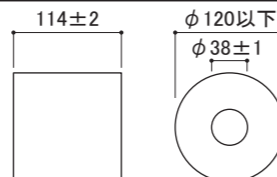

⊘ 化粧品や薬品が付着しない様にしてください。付着した場合はすぐに、完全に拭き取ってください。
放置しておくと変色や腐食、劣化して破損しケガをするおそれがあります。

⊘ 当製品は右図の寸法のトイレトーパーを使用したときに最適になるように設定しています。