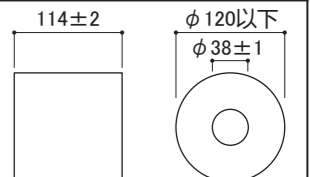

⊘ 勿沾上化妆品或药品、沾上的情况下请及时擦拭干净。
 长期放置的情况下可能导致产品发生变色、腐蚀、劣化 导致破损并造成伤害。

⊘ 本产品适用最佳厕纸尺寸如右图。

製品仕様 / Product Specification / 产品规格

耐荷重 / Load capacity / 耐荷重: 49N (5kgf)

同梱部品(必ずご確認ください) / Package Contents (Please confirm) / 配套产品 (请务必确认)