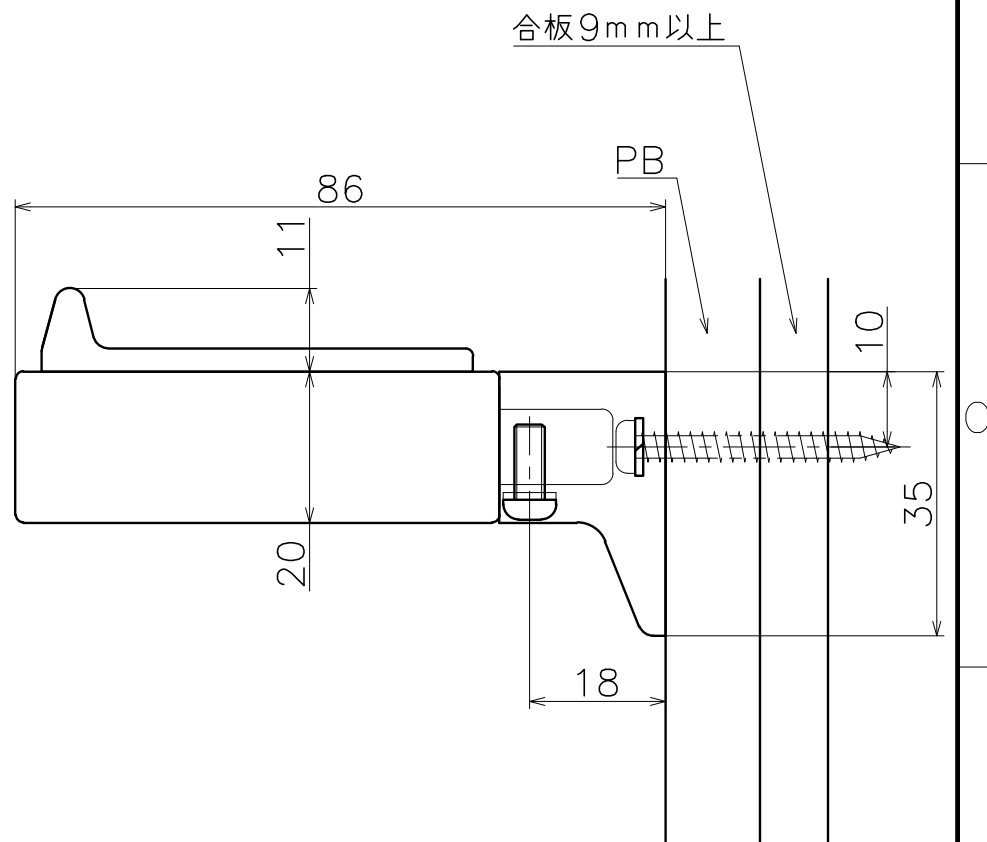

# SE-420-X

表面处理:リング	表面处理:カバー	表面处理:本体	コード
クローム	ブラック	クローム	SE-420-XC
セラミックホワイト	ホワイト		SE-420-001C
マットブラック	ブラック		SE-420-003C

Product name	Name	Code
タオルリング	-	表参照
Towel Ring	-	Ver01
<b>KAWAJUN</b> 河淳株式会社	Dim	Geo
	S= 1:1	外形図