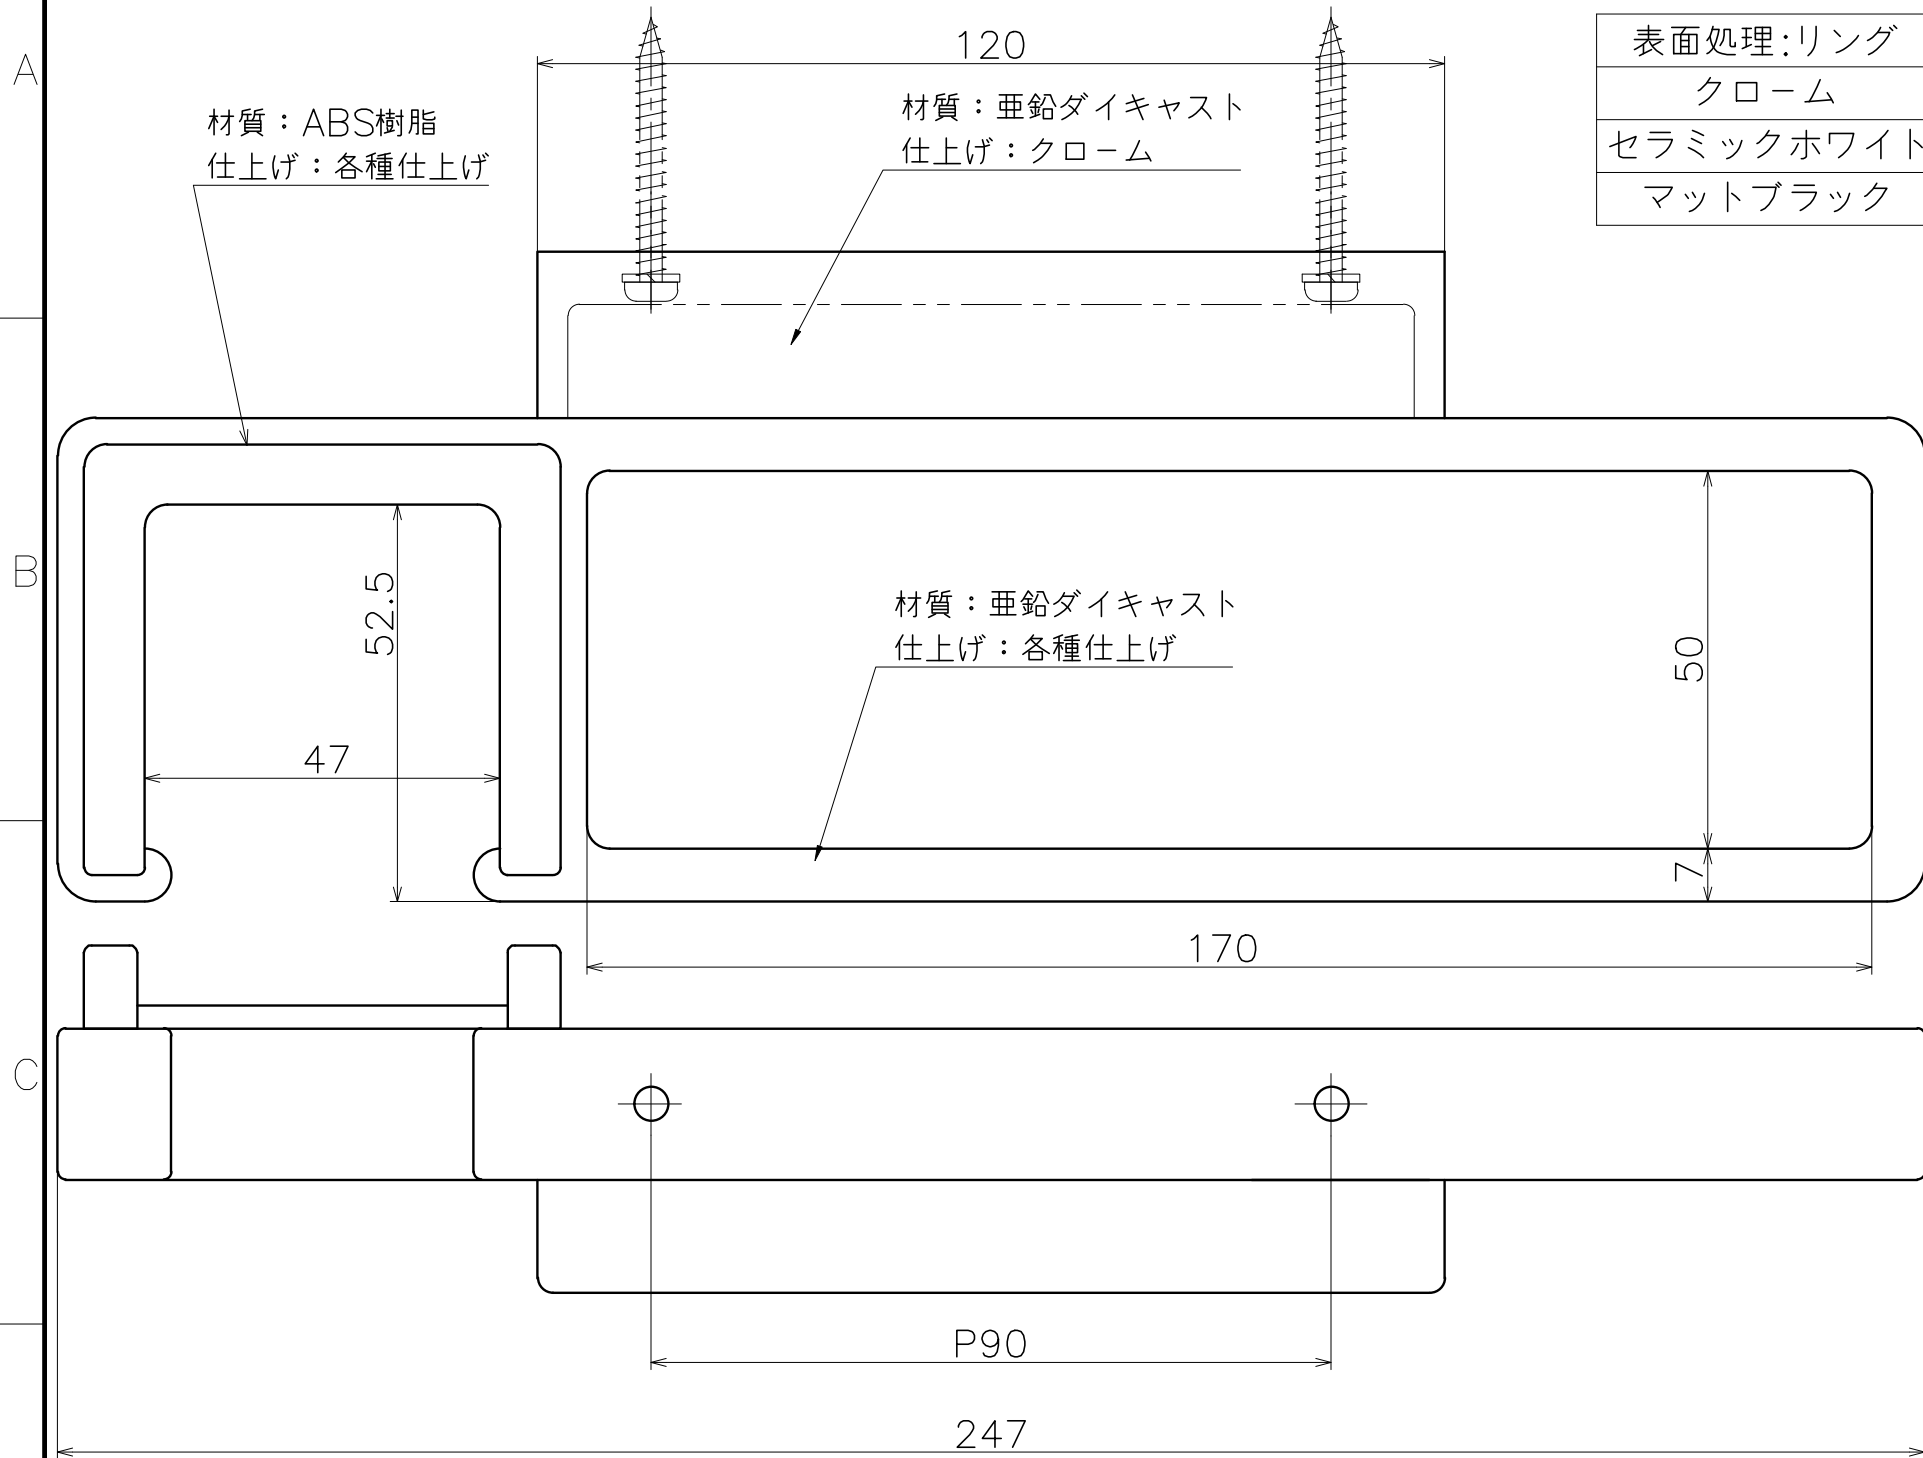

# SE-420-X

表面处理:リング	表面处理:カバー	表面处理:本体	コード
クローム	ブラック	クローム	SE-420-XC
セラミックホワイト	ホワイト		SE-420-001C
マットブラック	ブラック		SE-420-003C

Product name	Name	Code
タオルリング	-	表参照
Towel Ring	-	Ver01
<b>KAWAJUN</b> 河淳株式会社	Dim	Geo
	S= 1:1	外形図