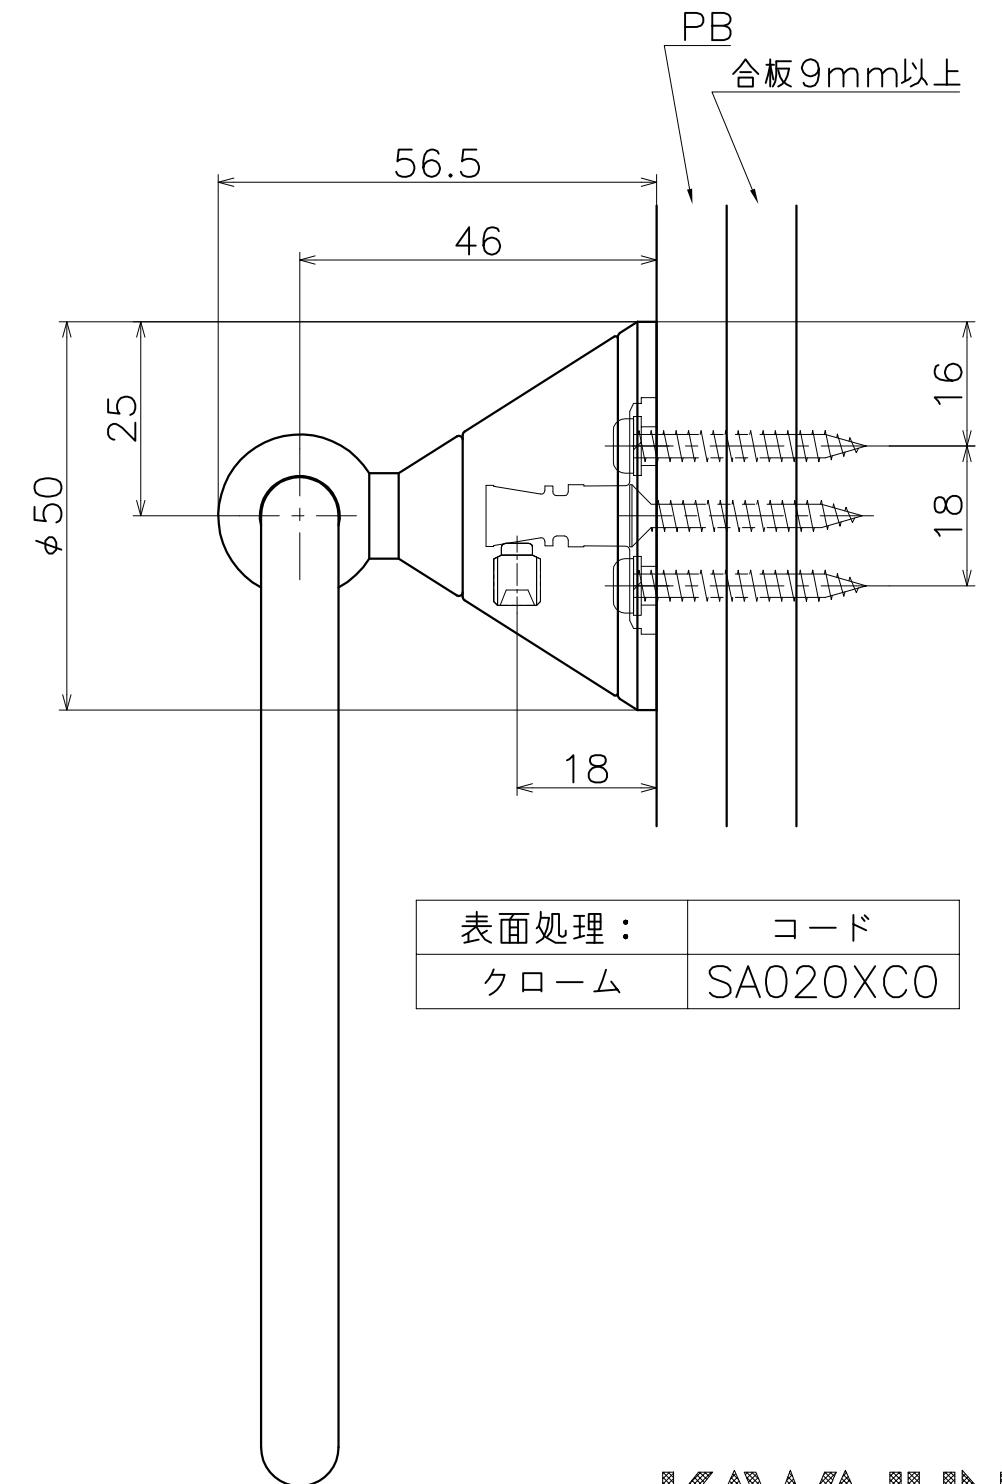

SA020XC0

表面处理：	コード
クローム	SA020XC0