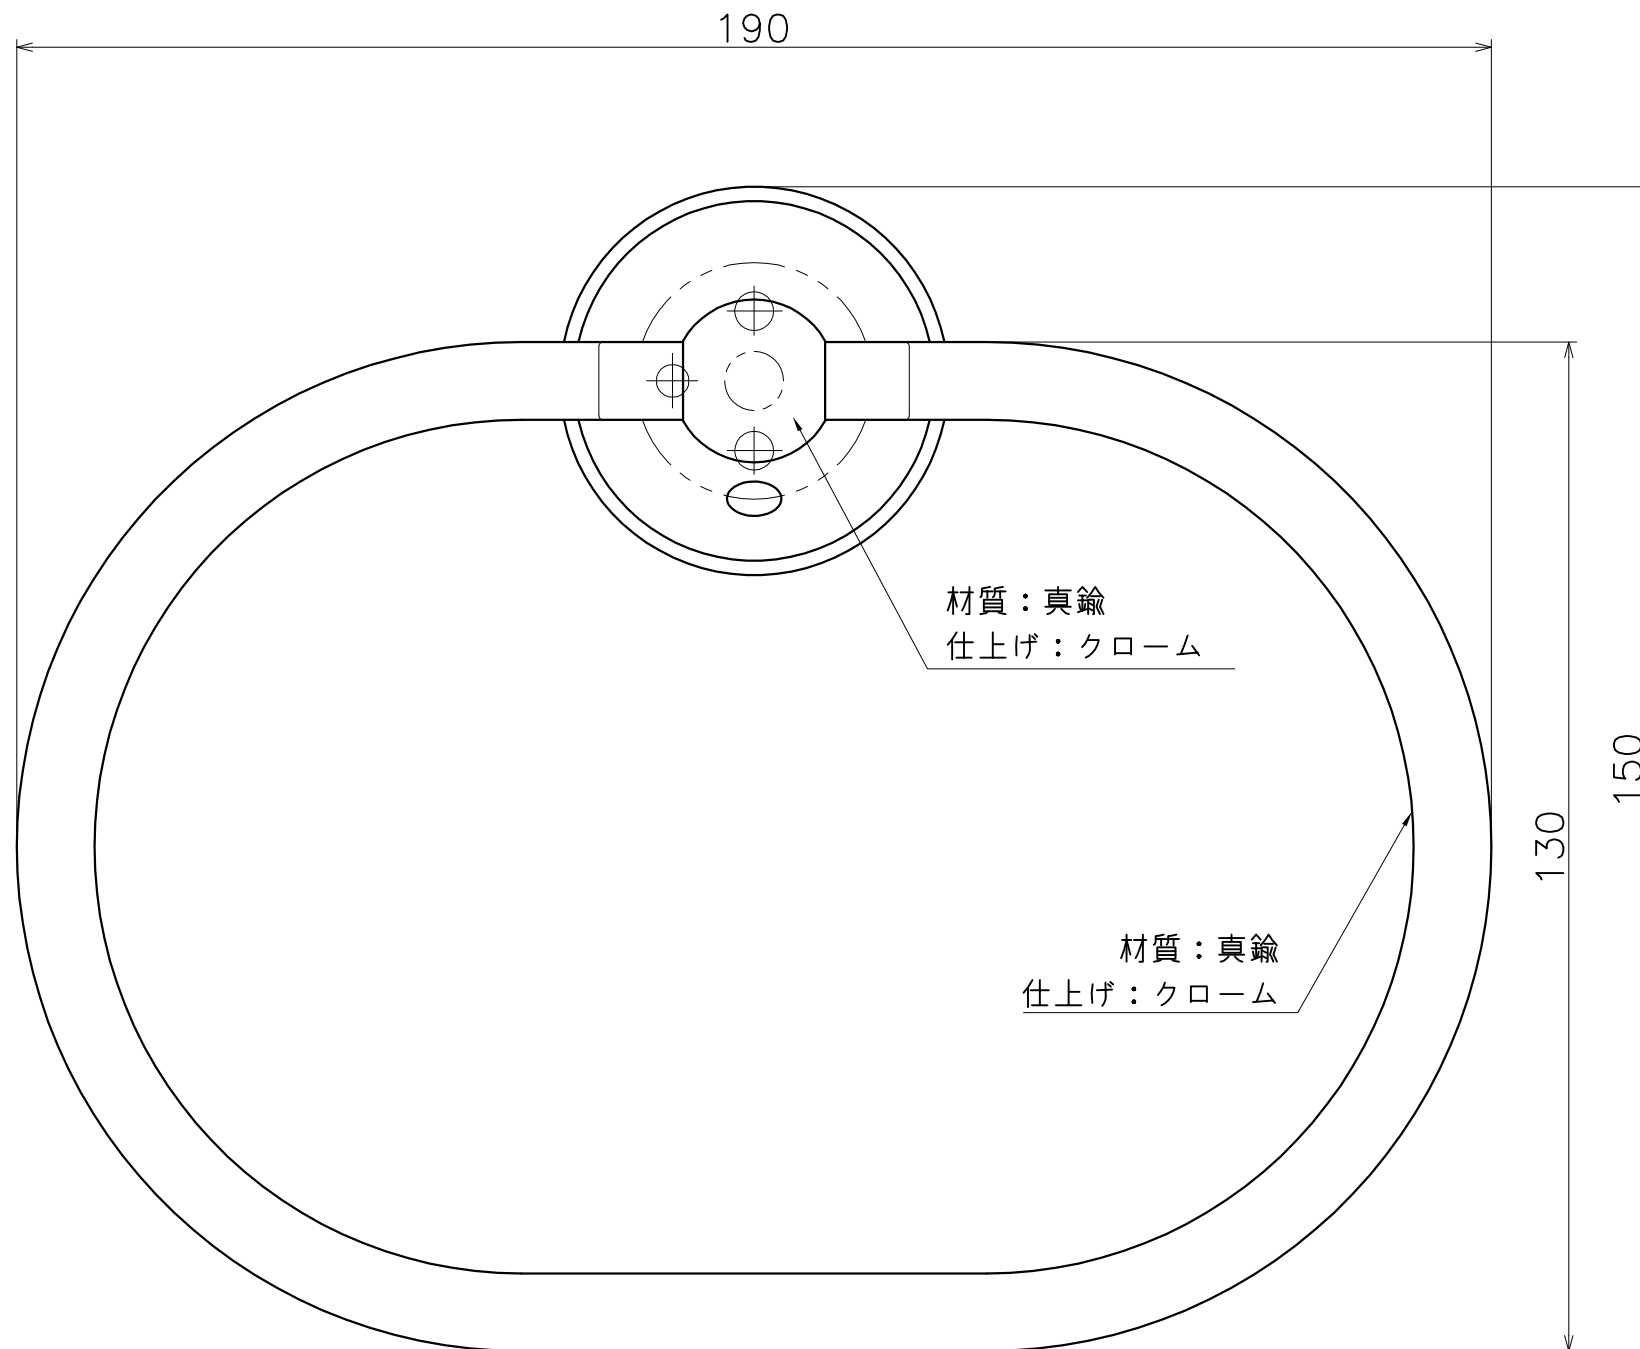

SA020XC0

表面处理：	コード
クローム	SA020XC0