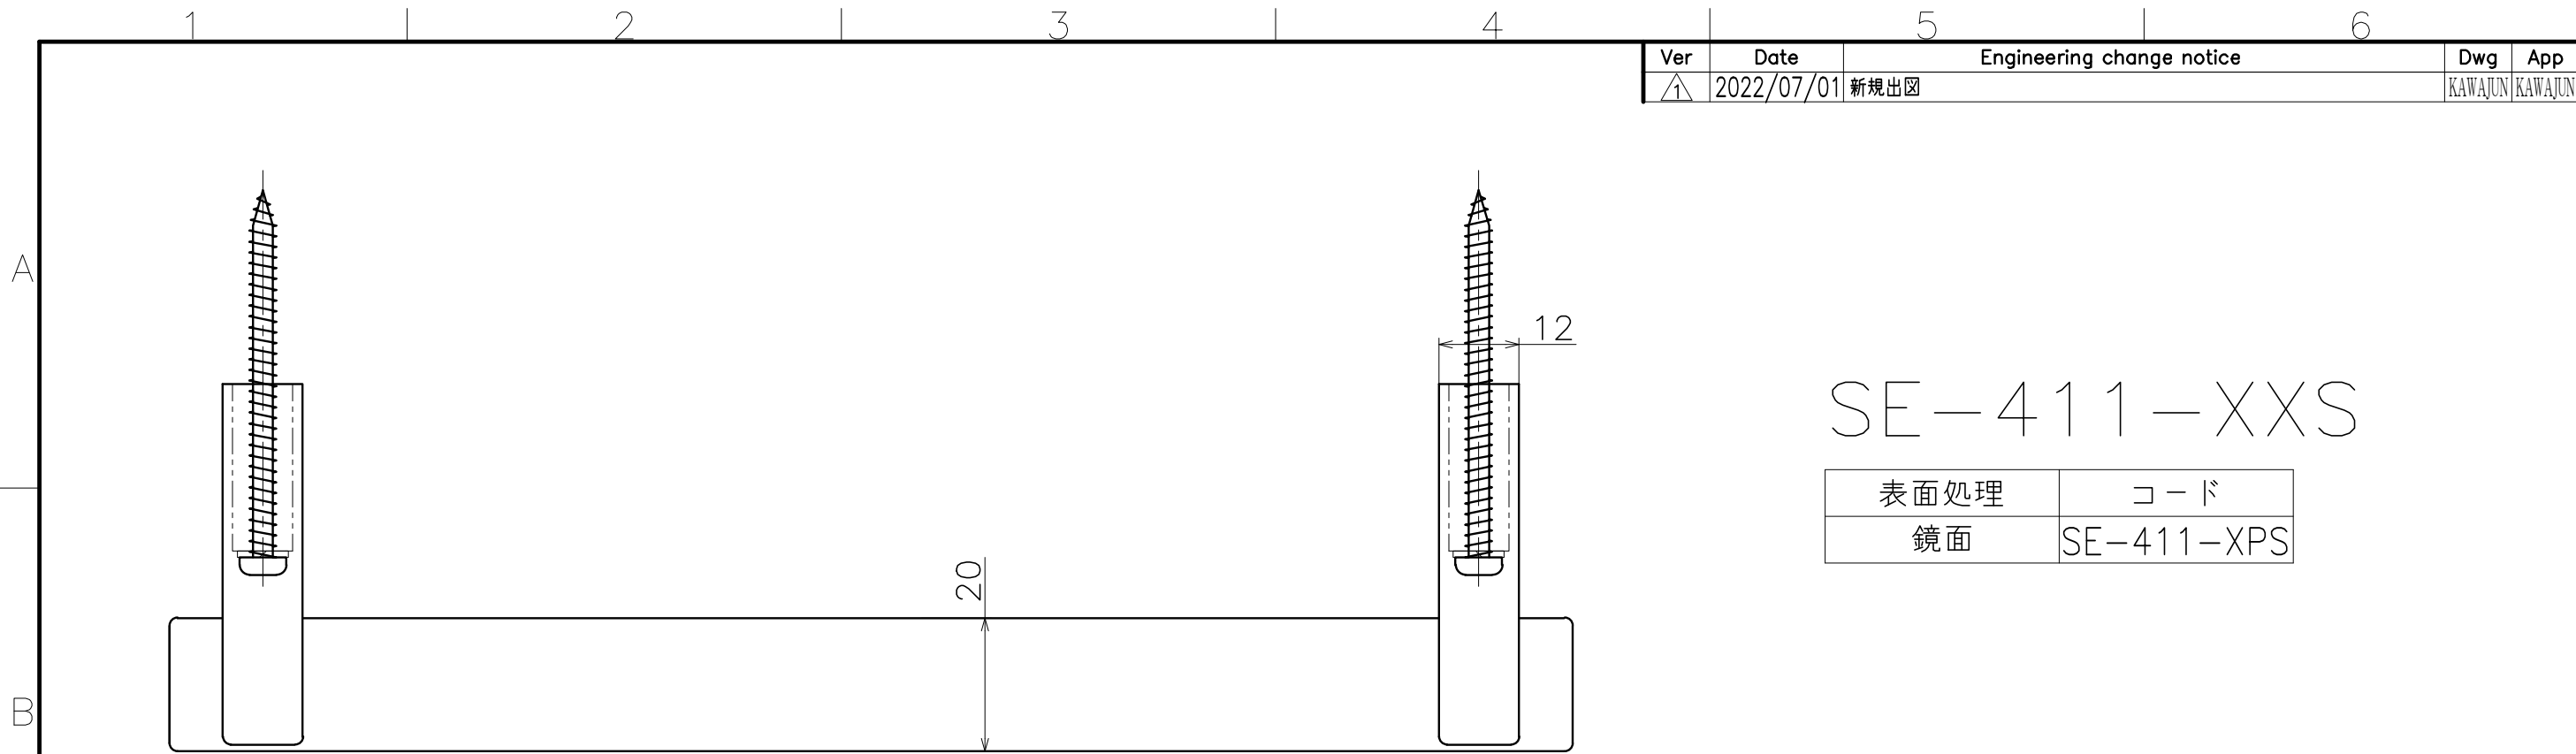

Ver	Date	Engineering change notice	Dwg	App
△1	2022/07/01	新規出図	KAWAJUN	KAWAJUN

SE-411-XXS

表面処理	コード
鏡面	SE-411-XPS

Product name		Name		Code	
タオルレール		-		表参照	
Towel Rail		-		Ver01	
KAWAJUN 河渾株式会社		Dim	Geo	S= 1:1	外形図