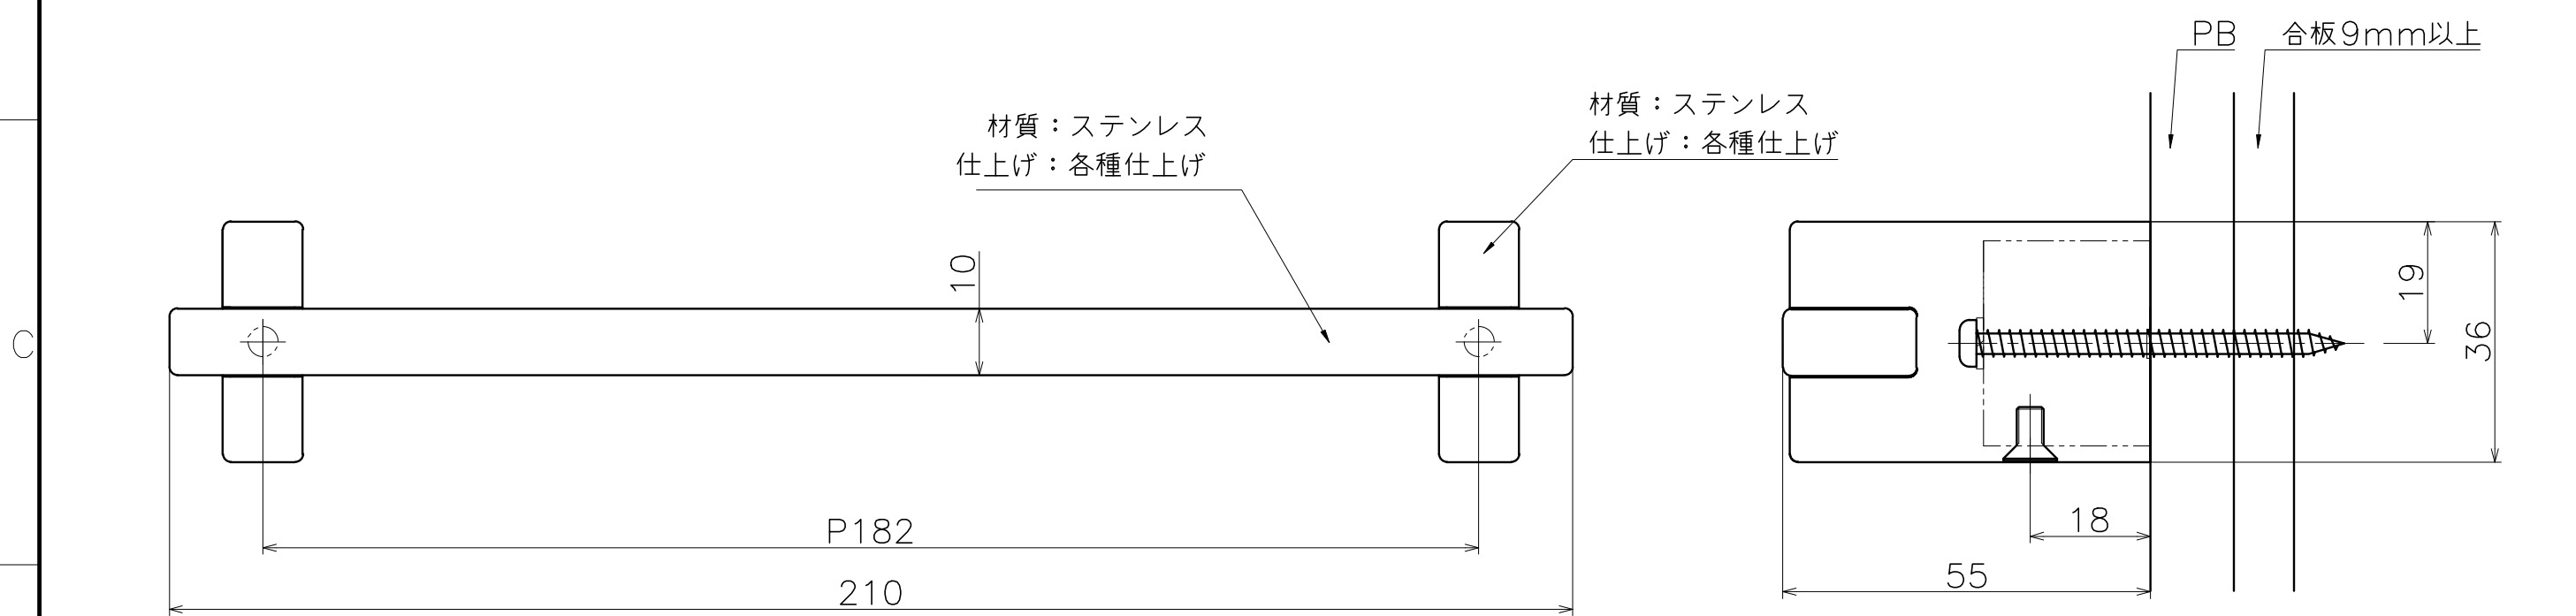

Ver	Date	Engineering change notice	Dwg	App
△1	2022/07/01	新規出図	KAWAJUN	KAWAJUN

SE-411-XXS

表面処理	コード
鏡面	SE-411-XPS

Product name		Name		Code	
タオルレール		-		表参照	
Towel Rail		-		Ver01	
KAWAJUN 河渾株式会社		Dim	Geo	S= 1:1	外形図