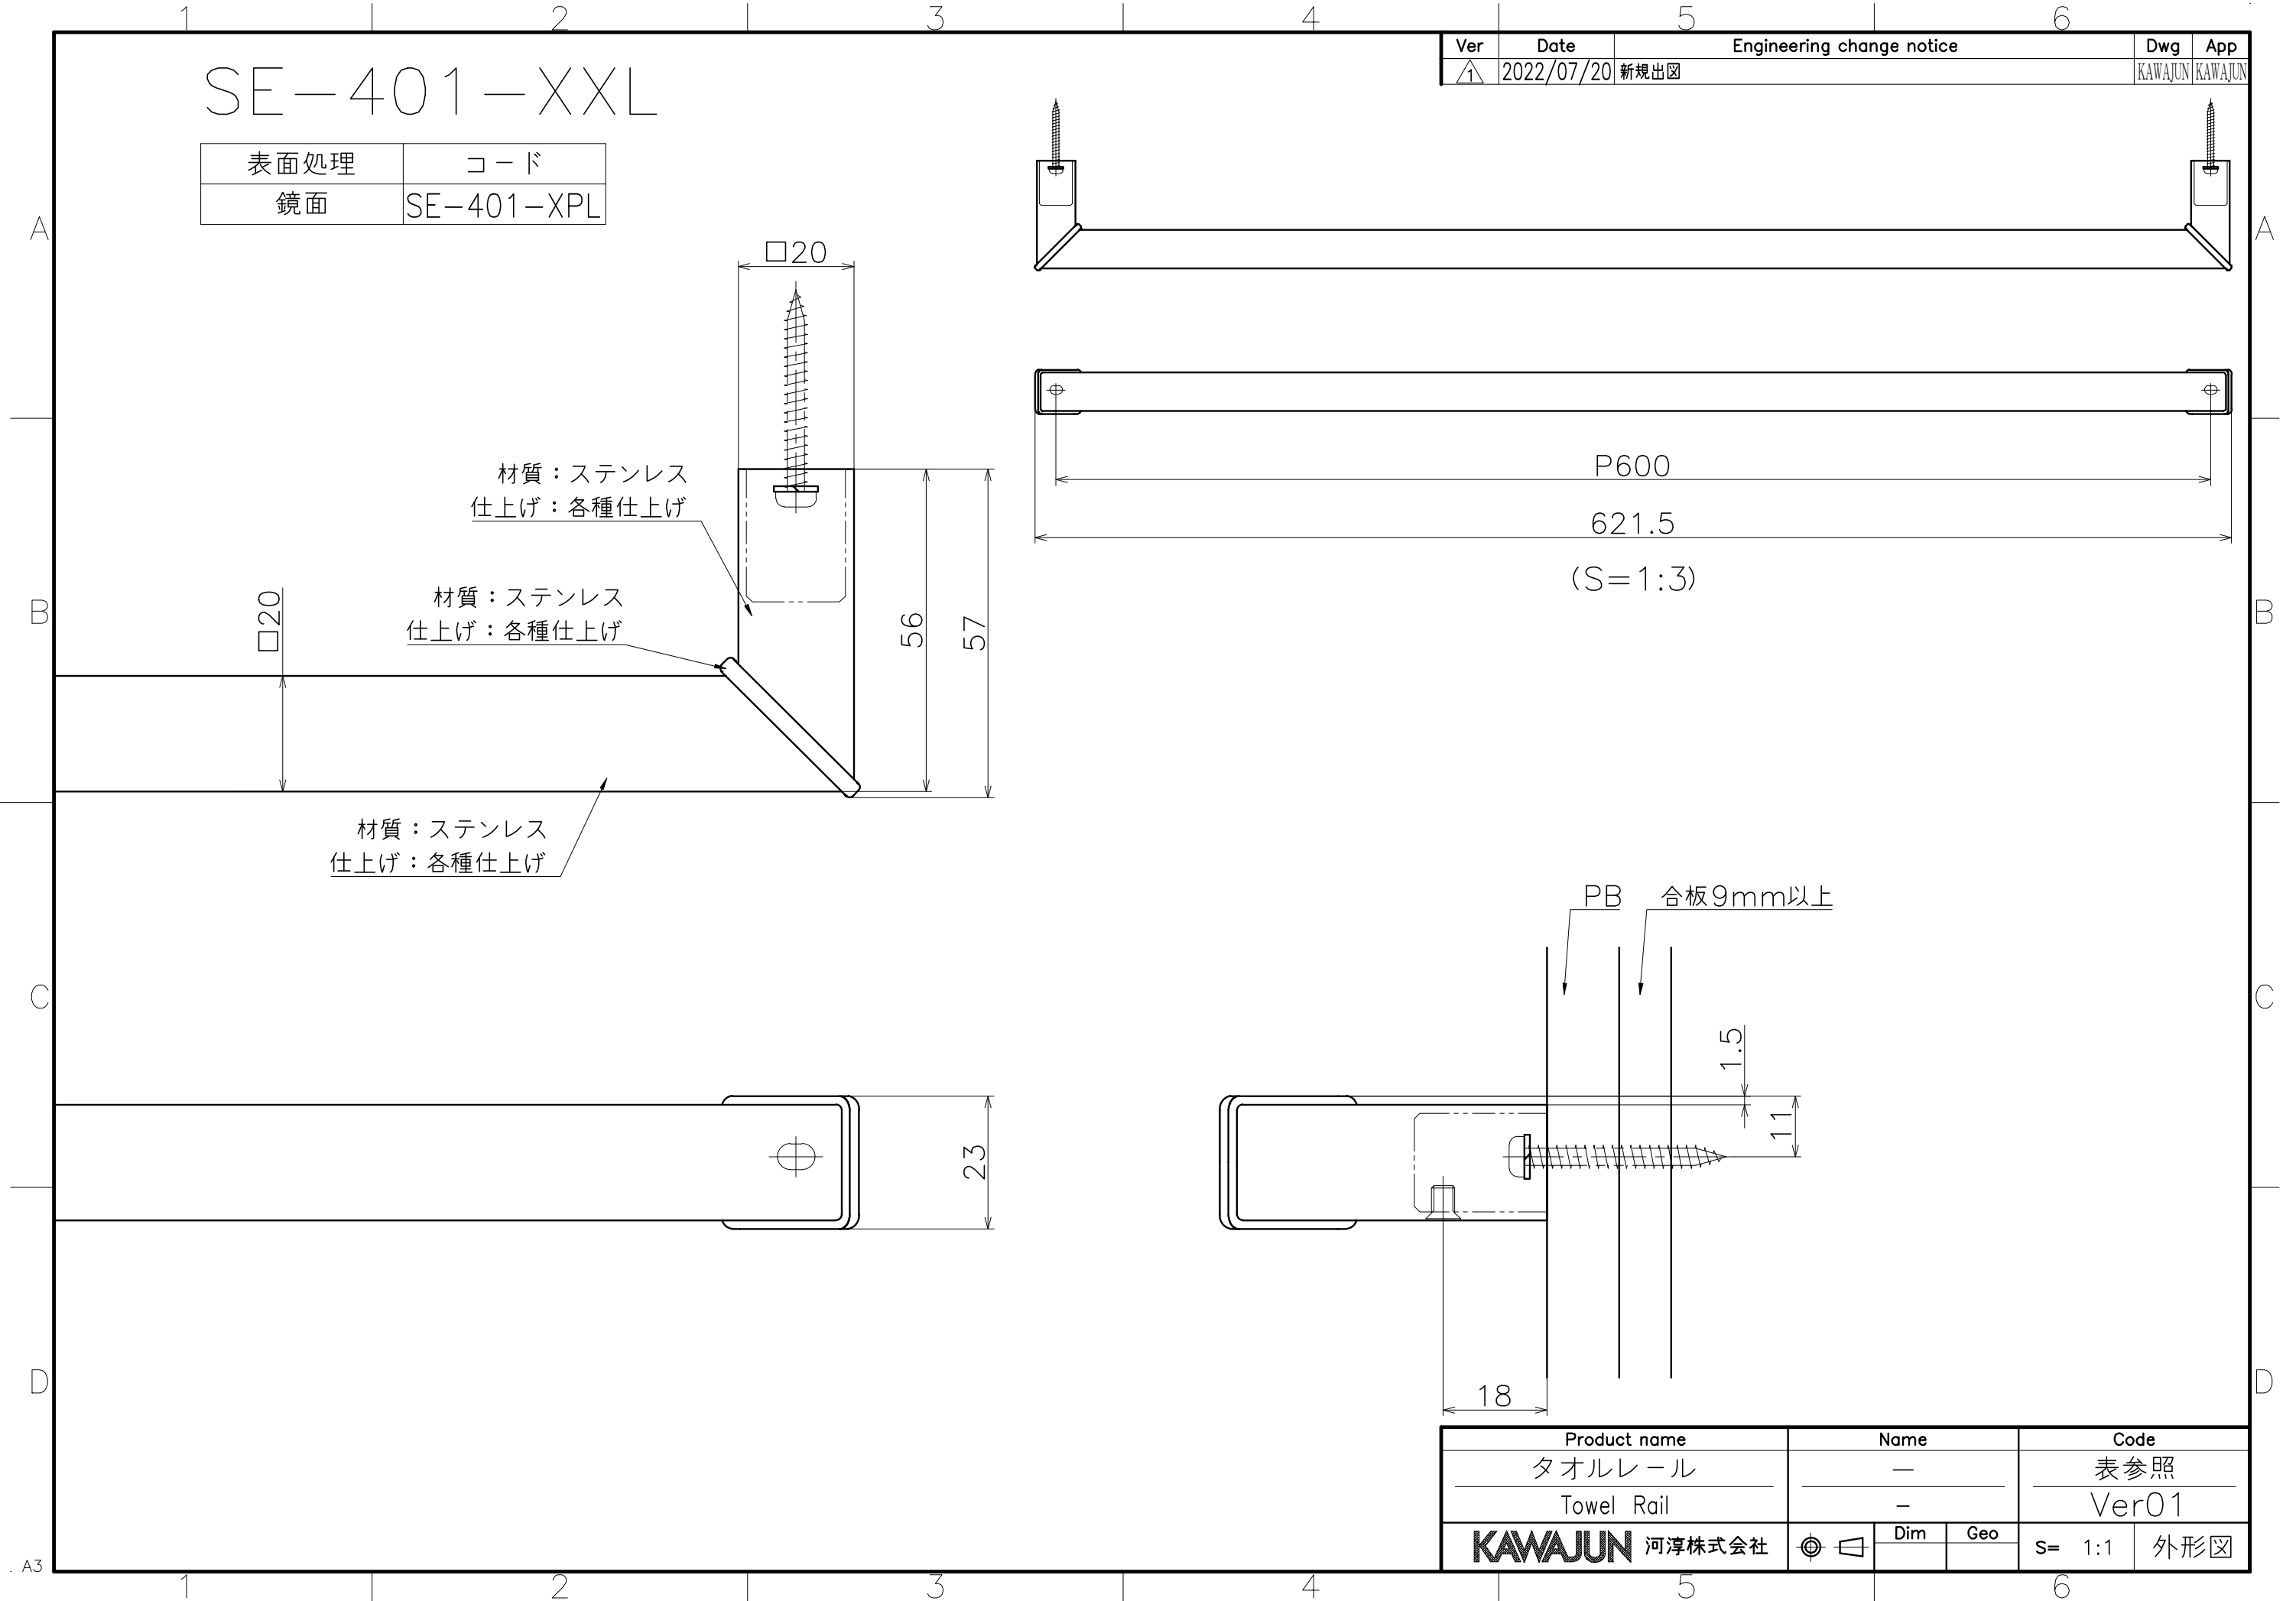

# SE-401-XXL

表面処理	コード
鏡面	SE-401-XPL

材質：ステンレス  
仕上げ：各種仕上げ

材質：ステンレス  
仕上げ：各種仕上げ

材質：ステンレス  
仕上げ：各種仕上げ

Ver	Date	Engineering change notice	Dwg	App
1	2022/07/20	新規出図	KAWAJUN	KAWAJUN

Product name		Name		Code	
タオルレール		-		表参照	
Towel Rail		-		Ver01	
KAWAJUN 河淳株式会社		Dim	Geo	S= 1:1	外形図