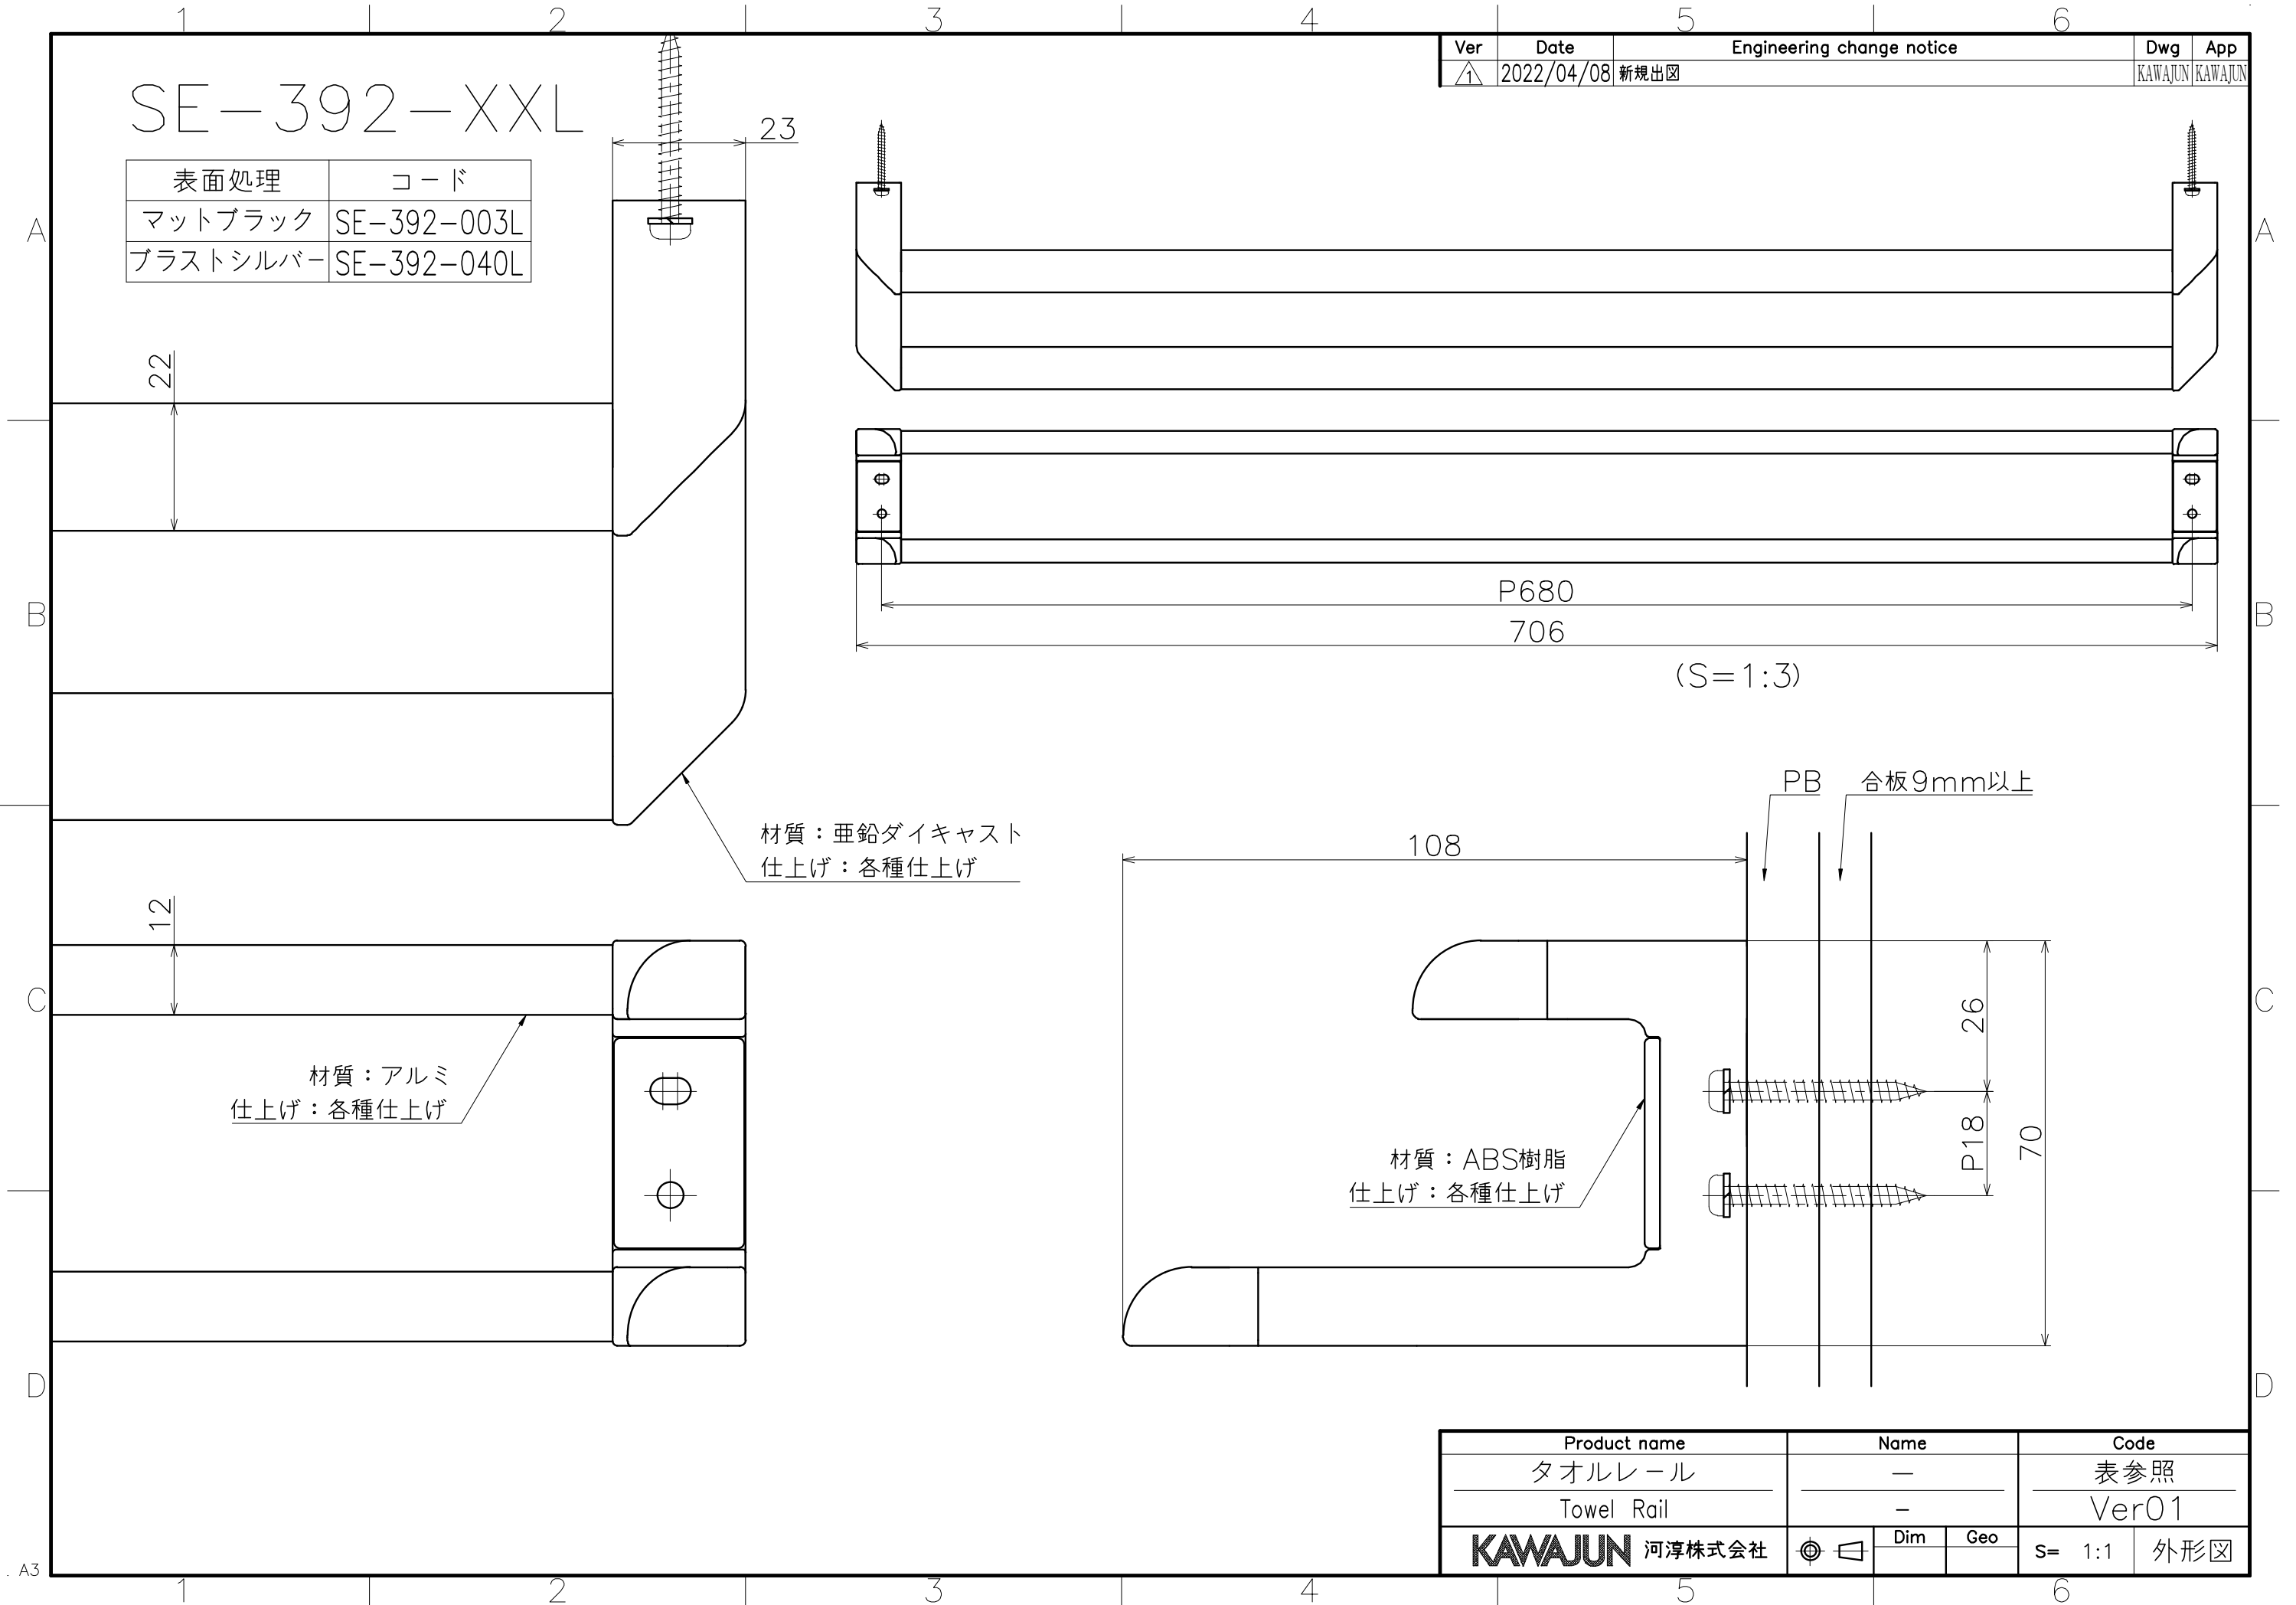

SE-392-XXL

表面処理	コード
マットブラック	SE-392-003L
ブラストシルバー	SE-392-040L

Ver	Date	Engineering change notice	Dwg	App
1	2022/04/08	新規出図	KAWAJUN	KAWAJUN

Product name	Name	Code
タオルレール	-	表参照
Towel Rail	-	Ver01
KAWAJUN 河淳株式会社	Dim	Geo
	S= 1:1	外形図