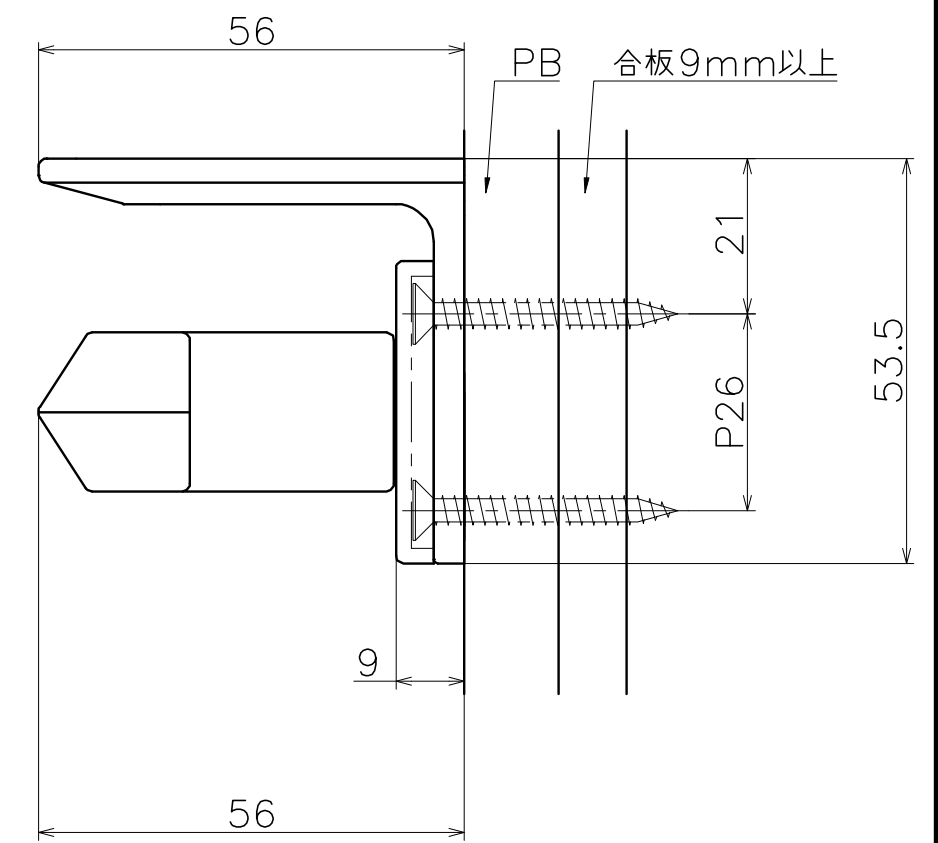

# SE-189-X

表面処理	コード
クローム	SE-189-XC

材質：亜鉛ダイキャスト  
仕上げ：各種メッキ

材質：亜鉛ダイキャスト  
仕上げ：各種メッキ

材質：亜鉛ダイキャスト  
仕上げ：各種メッキ

Product name		Name		Code	
棚付きタオルレール		-		表参照	
Towel Rail & Shelf		-		Ver01	
KAWAJUN 河渚株式会社	Dim	Geo	S=	1:1	外形図