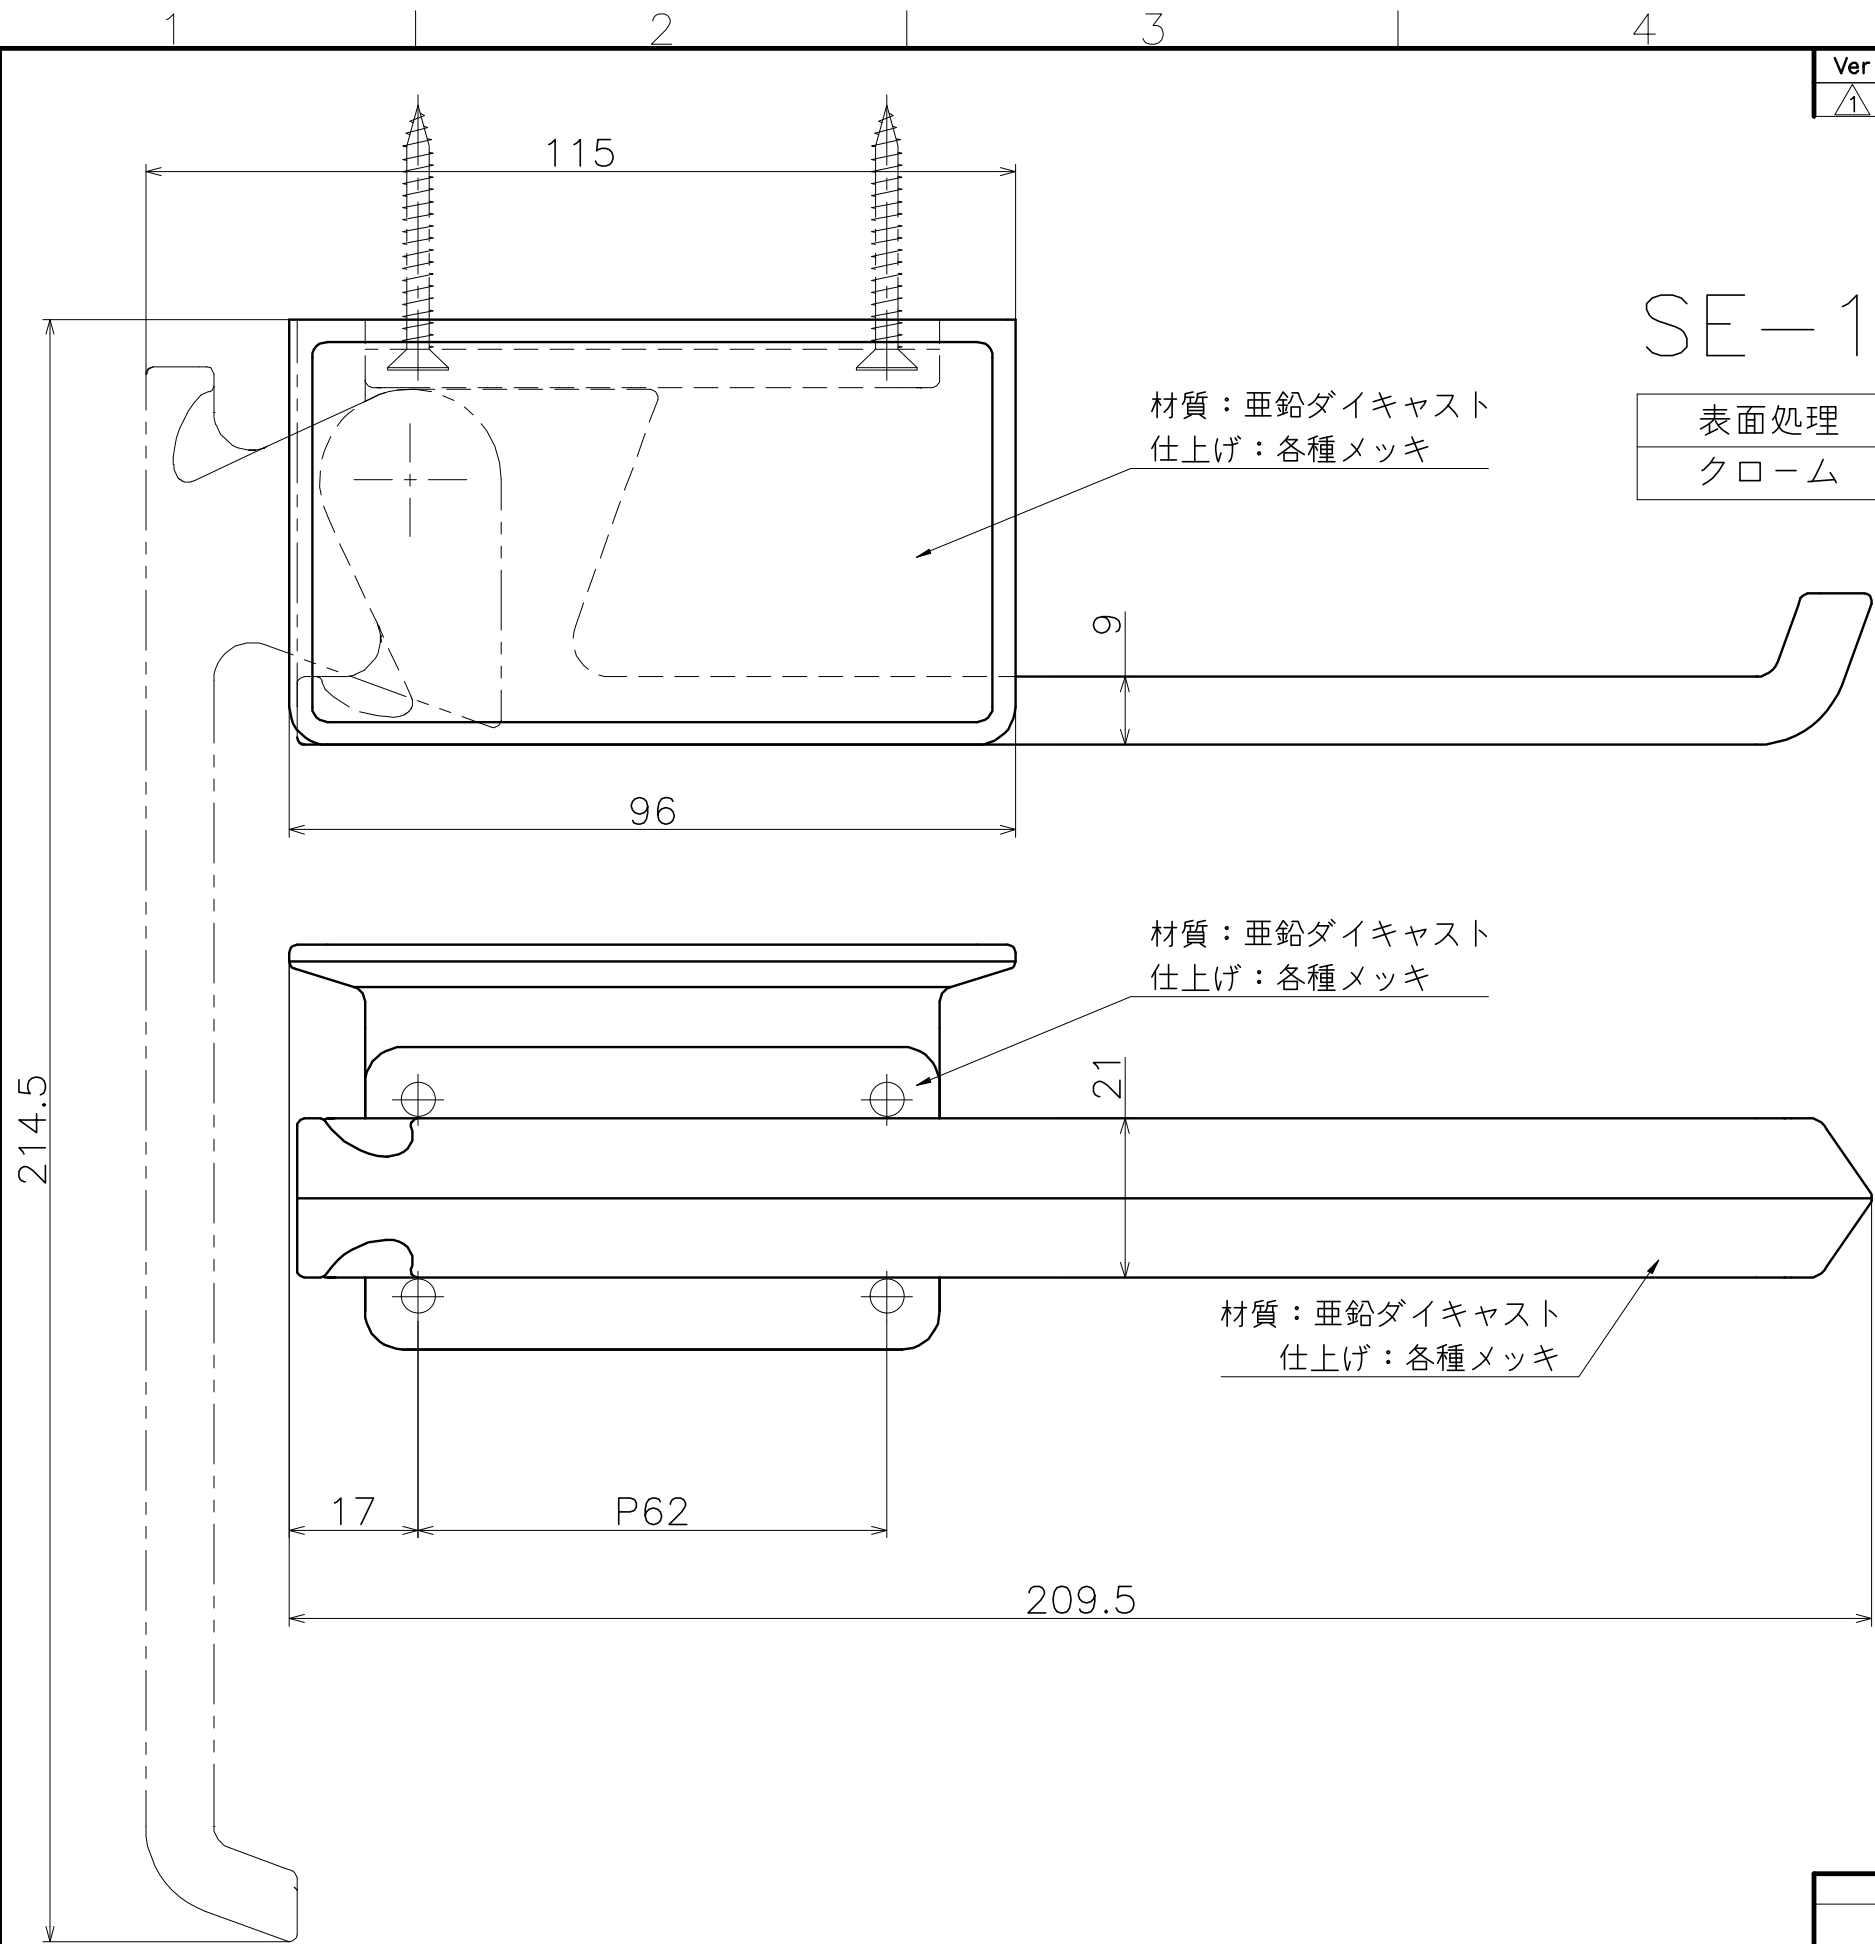

# SE-189-X

表面処理	コード
クローム	SE-189-XC

材質：亜鉛ダイキャスト  
仕上げ：各種メッキ

材質：亜鉛ダイキャスト  
仕上げ：各種メッキ

材質：亜鉛ダイキャスト  
仕上げ：各種メッキ

Product name		Name		Code	
棚付きタオルレール		-		表参照	
Towel Rail & Shelf		-		Ver01	
KAWAJUN 河渚株式会社	Dim	Geo	S=	1:1	外形図