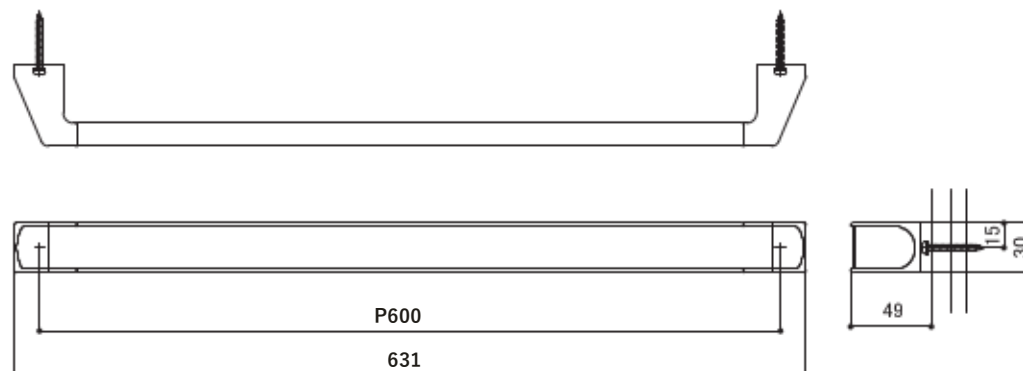

## 製品仕様

タイプ タオルレール  
品番 SE-321(SE321L)  
材質 亜鉛ダイキャスト+アルミ+PET樹脂  
製品寸法 481x49x30mm(631x49x30mm)  
耐荷重 98N(10kgf)