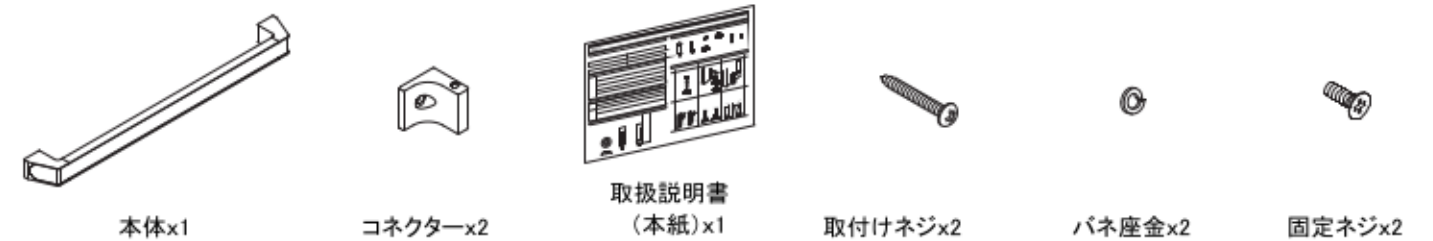

同梱部品(必ずご確認ください)