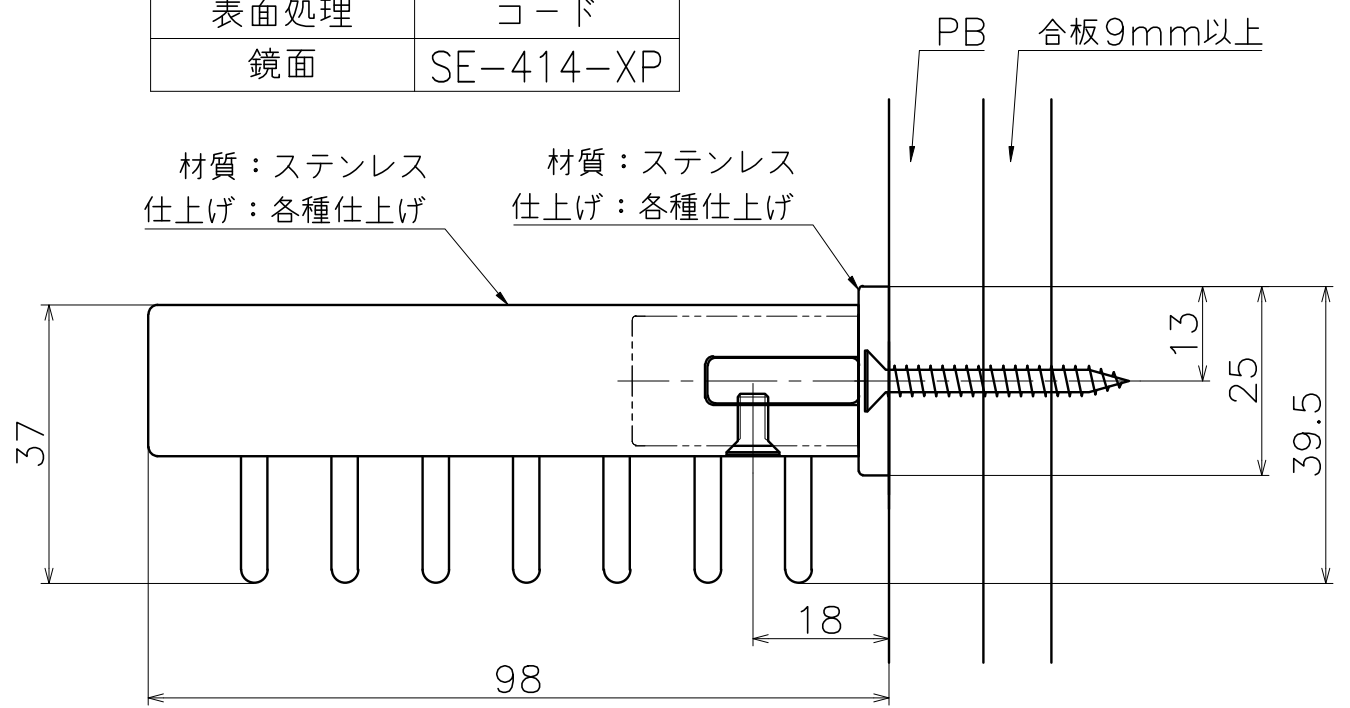

# SE-414-X

表面处理	コード
鏡面	SE-414-XP

材質：ステンレス  
仕上げ：各種仕上げ

Product name		Name		Code	
シェルフ		-		表参照	
Shelf		-		Ver01	
KAWAJUN 河渾株式会社		Dim	Geo	S= 1:1	外形図