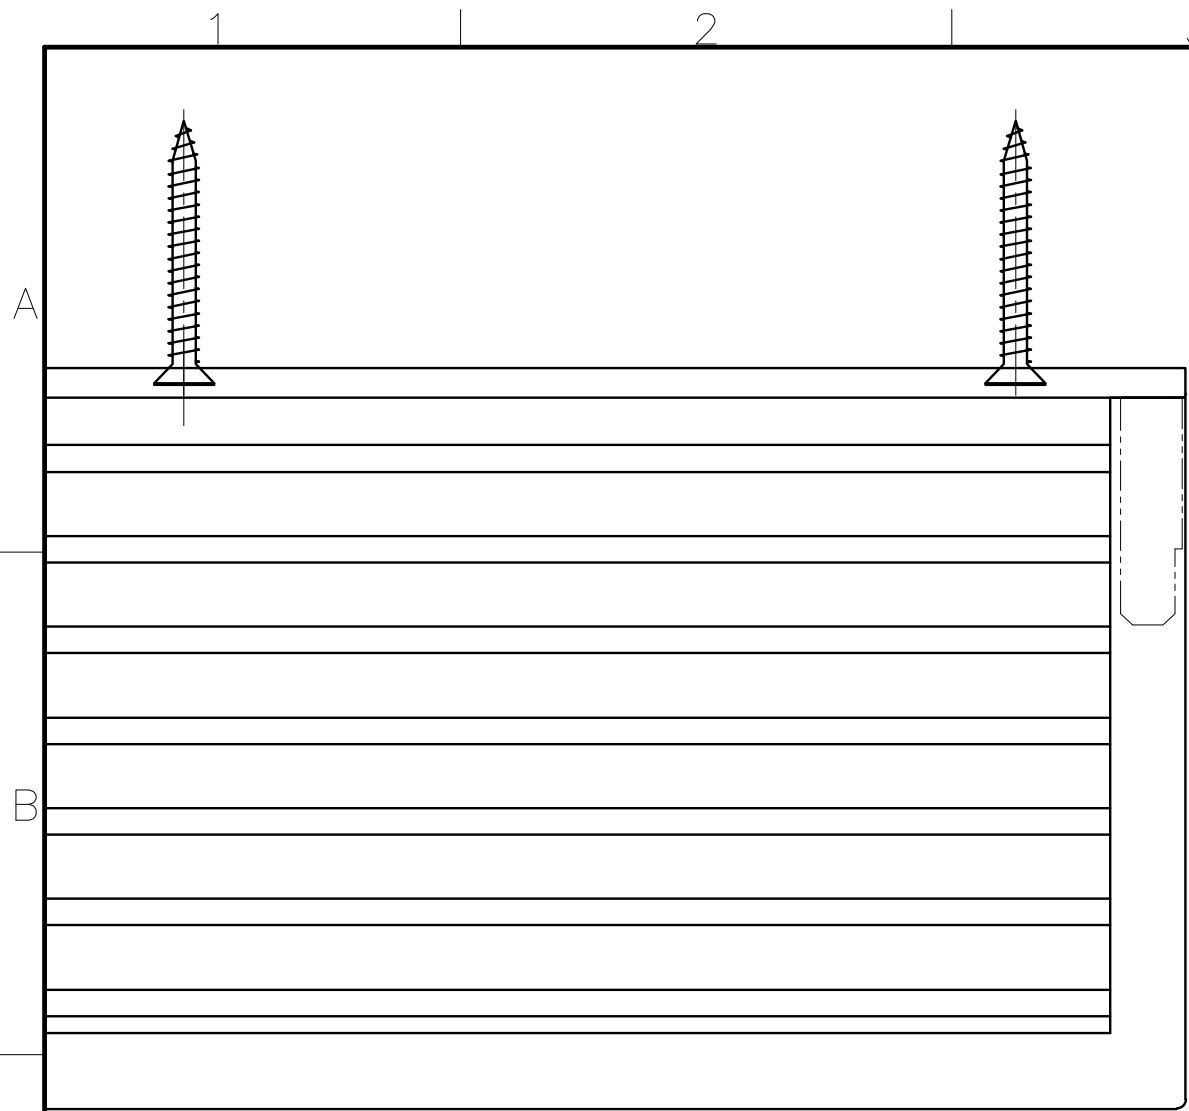

# SE-414-X

表面处理	コード
鏡面	SE-414-XP

材質：ステンレス  
仕上げ：各種仕上げ

Product name		Name		Code	
シェルフ		-		表参照	
Shelf		-		Ver01	
KAWAJUN 河渾株式会社		Dim	Geo	S= 1:1	外形図