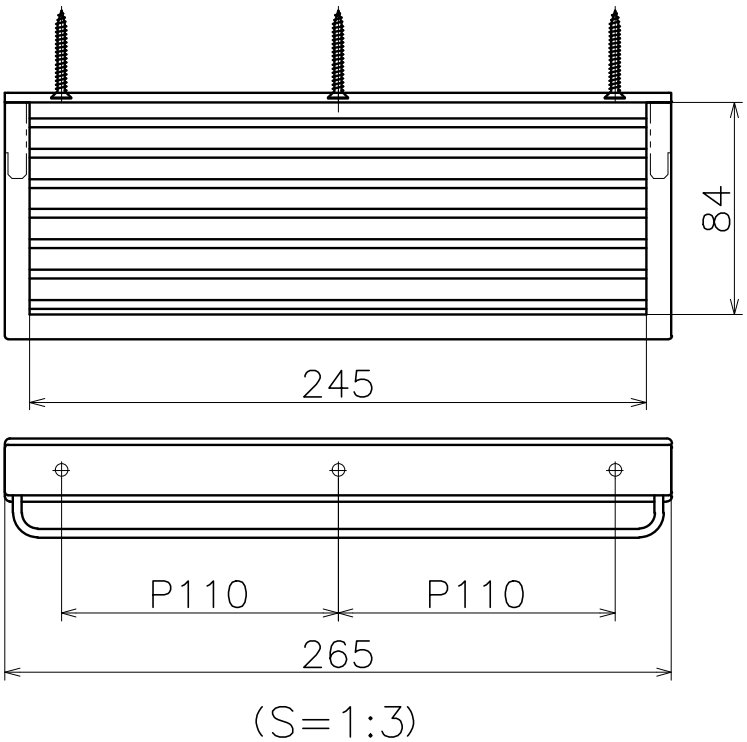

# SE-414-X

表面处理	コード
鏡面	SE-414-XP

材質：ステンレス  
仕上げ：各種仕上げ

Product name		Name		Code	
シェルフ		-		表参照	
Shelf		-		Ver01	
KAWAJUN 河渾株式会社		Dim	Geo	S= 1:1	外形図