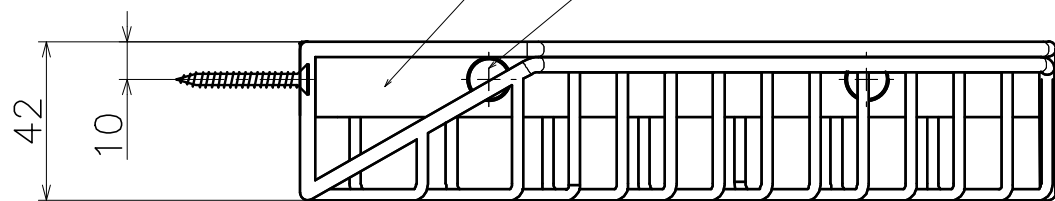

Ver	Date	Engineering change notice	Dwg	App
①	2022/05/11	新規出図	KAWAJUN	KAWAJUN

合板9mm以上

PB

材質：ステンレス
仕上げ：鏡面

材質：ステンレス
仕上げ：鏡面

SE-37C-X

表面処理	コード
鏡面	SE-37C-XP

Product name		Name		Code	
コーナーシェルフ		-		表参照	
Corner Shelf		-		Ver01	
KAWAJUN 河淳株式会社		Dim	Geo	S= 1:2	外形図