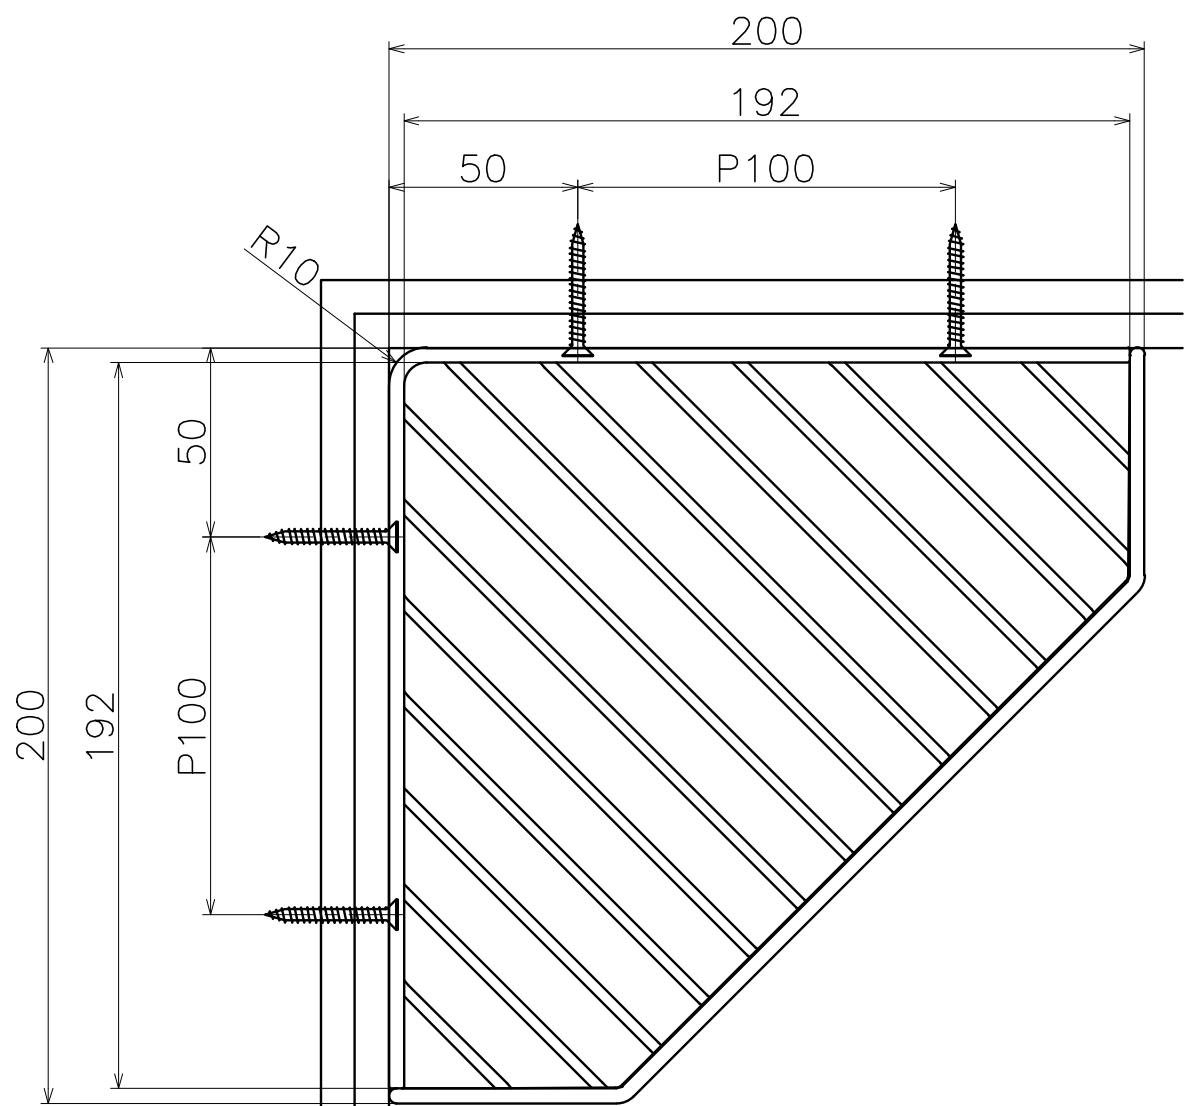

Ver	Date	Engineering change notice	Dwg	App
①	2022/05/11	新規出図	KAWAJUN	KAWAJUN

合板9mm以上

PB

材質：ステンレス
仕上げ：鏡面

材質：ステンレス
仕上げ：鏡面

SE-37C-X

表面処理	コード
鏡面	SE-37C-XP

Product name		Name		Code	
コーナーシェルフ		-		表参照	
Corner Shelf		-		Ver01	
KAWAJUN 河淳株式会社		Dim	Geo	S= 1:2	外形図