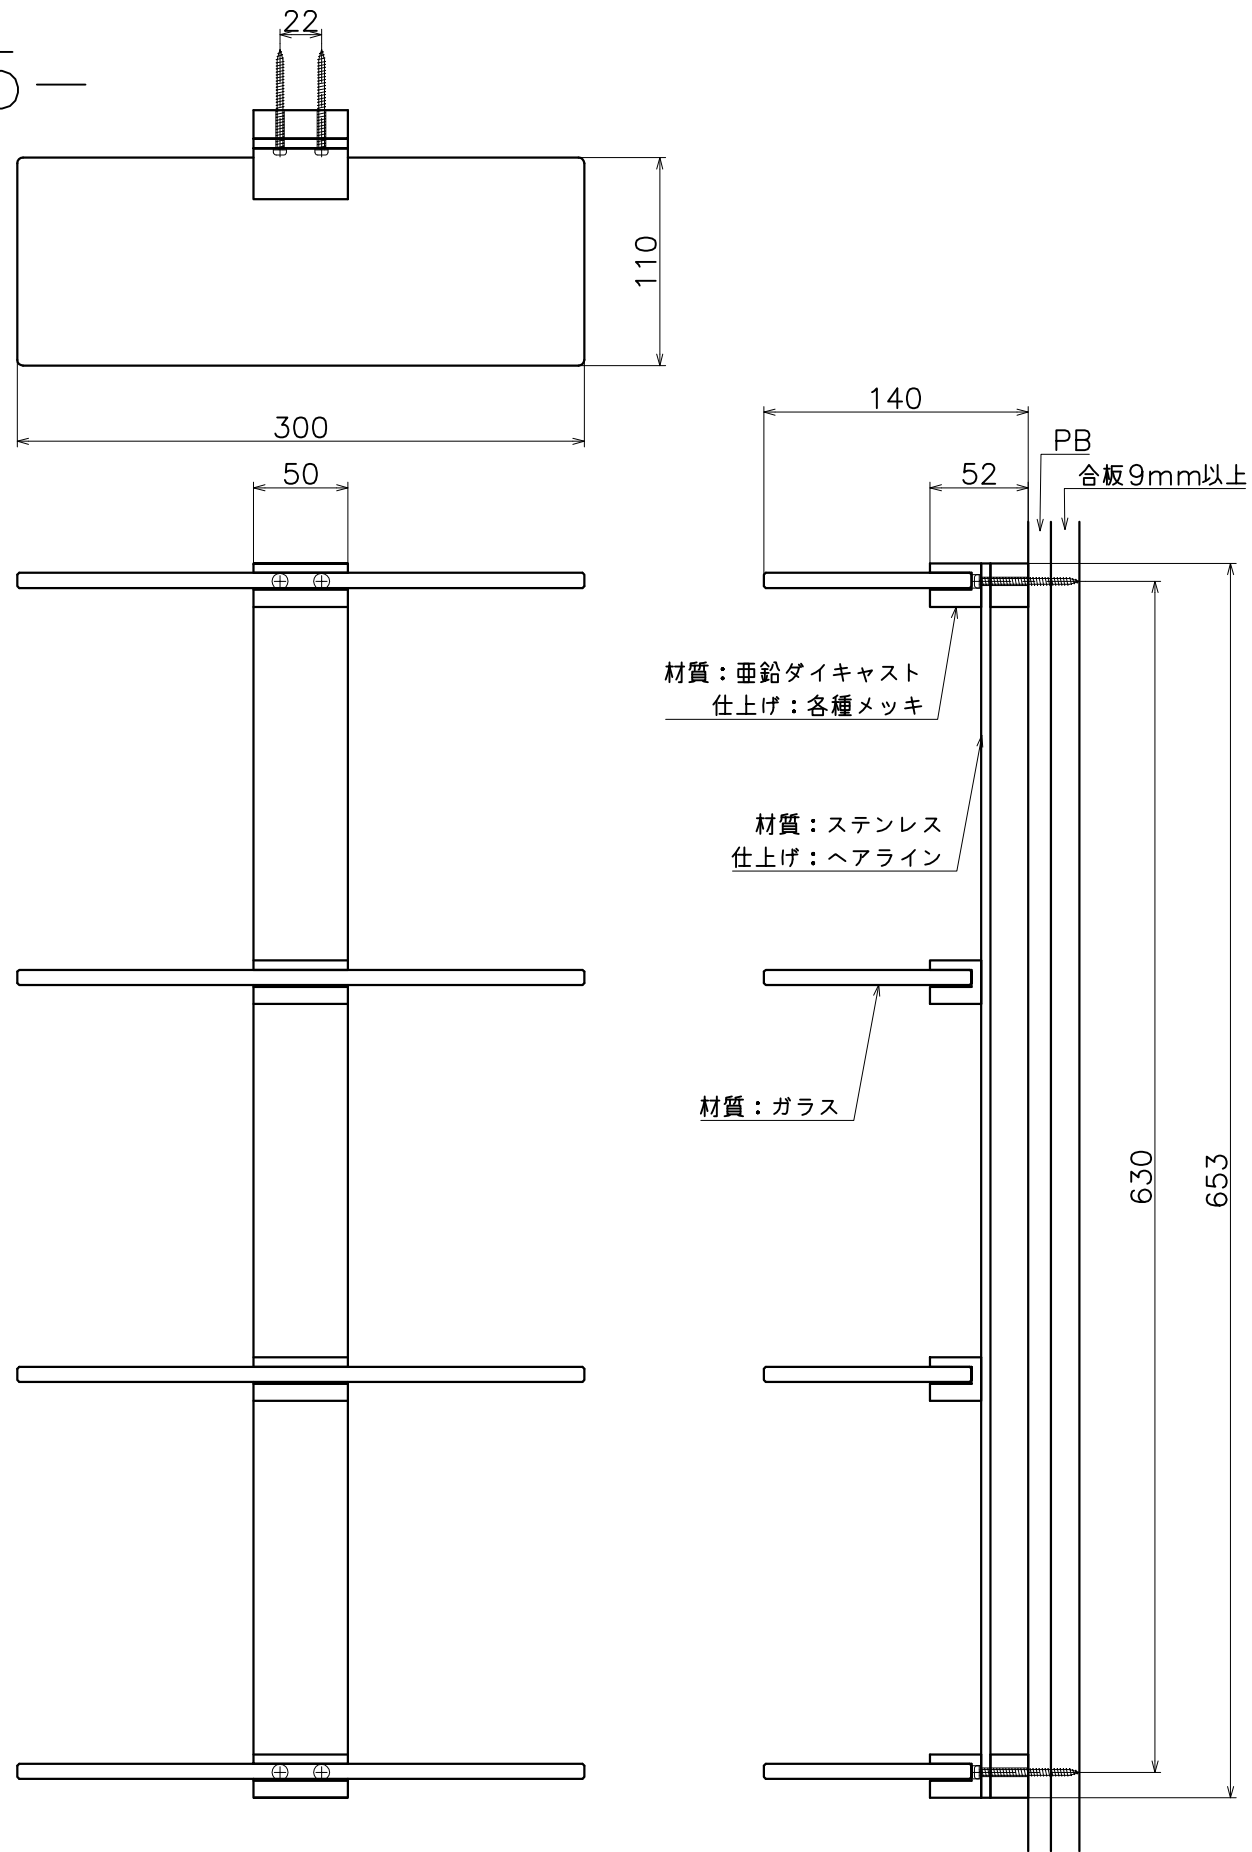

DD-15-

表面处理：脚部	表面处理：バー	コード
クローム	ヘアライン	DD-15-TC

(S=1:4)

KAWAJUN
河渾株式会社