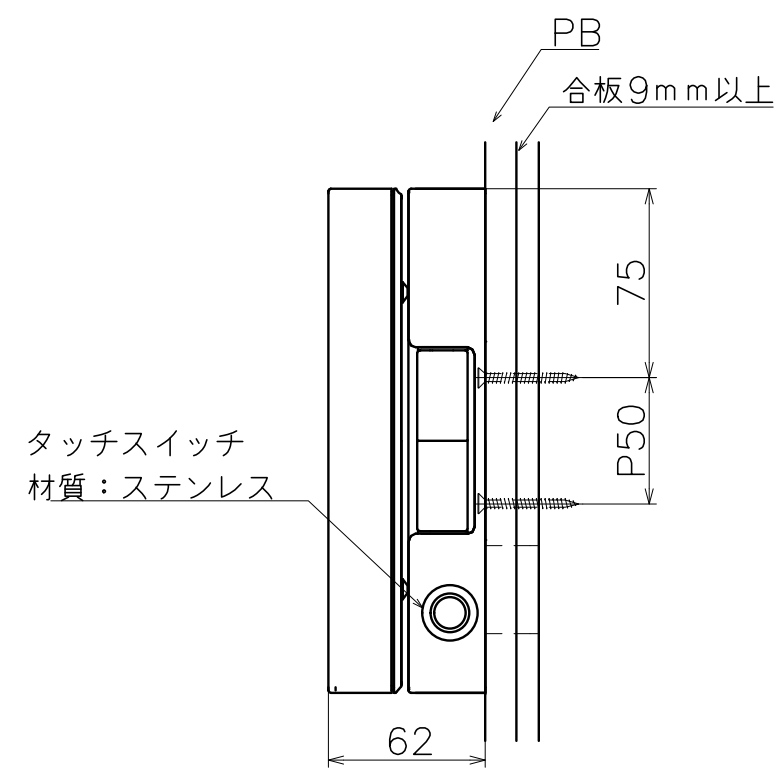

SC-958-X

表面処理	使用LED	コード
クローム	昼光色	SC-958-XC

材質：ガラス（鏡）
※拡大鏡（約3倍）

Product name		Name		Code	
LED照明付き拡大鏡		-		表参照	
Extension Mirror		-		Ver01	
KAWAJUN 河渚株式会社		Dim	Geo	S= 1:3	外形図