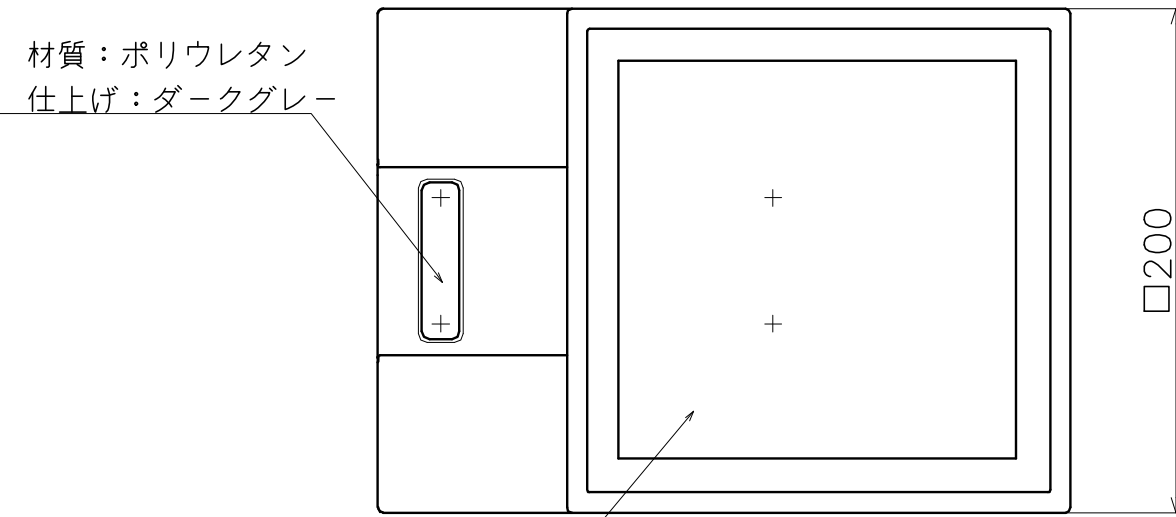

SC-958-X

表面処理	使用LED	コード
クローム	昼光色	SC-958-XC

材質：ガラス（鏡）
※拡大鏡（約3倍）

Product name		Name		Code	
LED照明付き拡大鏡		-		表参照	
Extension Mirror		-		Ver01	
KAWAJUN 河渚株式会社		Dim	Geo	S= 1:3	外形図