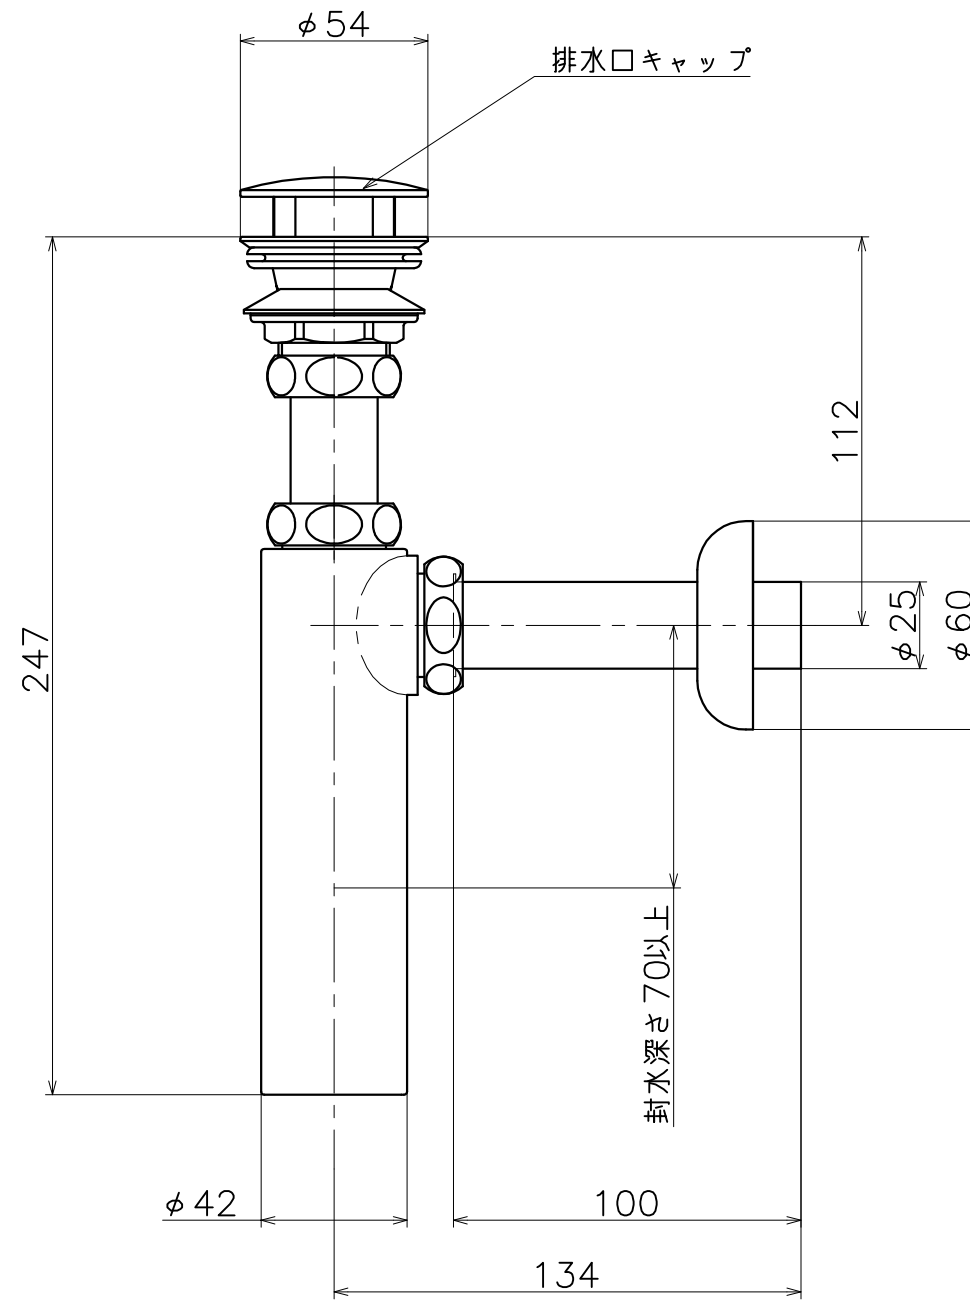

HFG

材質：真鍮（クロームメッキ）

HFG排水金具対応表	
対応蛇口	対応洗面ボール
HA008XC	HL009
HA009XC	HL010

(S=1:2)