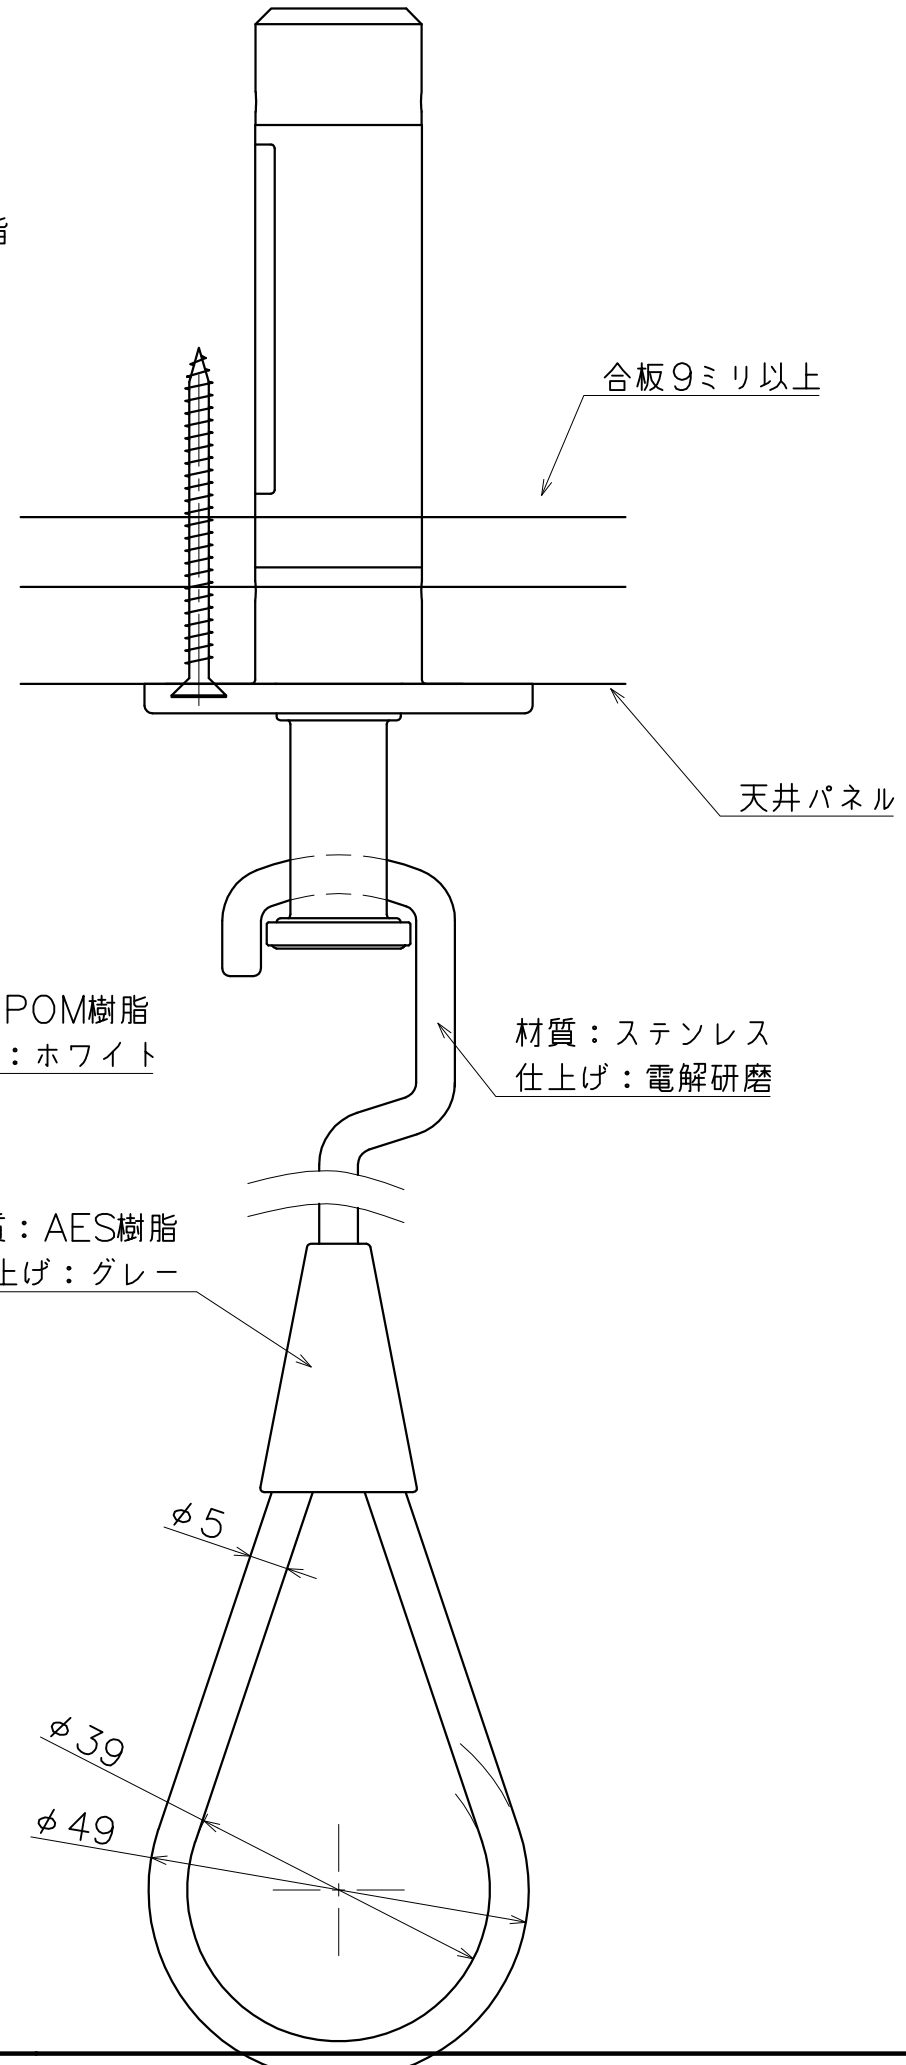

SC-509-S90

アーム長さ	コード
900	SC-509-S90

材質：ABS樹脂
仕上げ：グレー

材質：POM樹脂
仕上げ：ホワイト

材質：AES樹脂
仕上げ：ホワイト

材質：エラストマー
仕上げ：グレー

合板9ミリ以上

天井パネル

材質：ステンレス
仕上げ：電解研磨

材質：AES樹脂
仕上げ：グレー