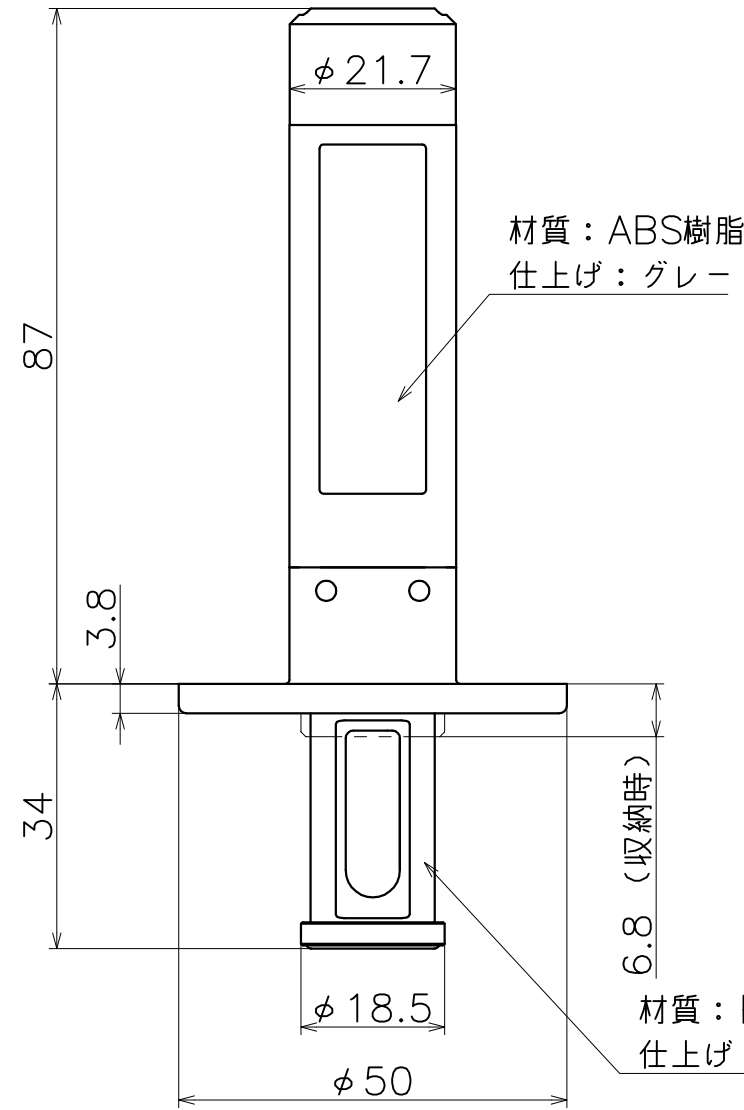

SC-509-S90

アーム長さ	コード
900	SC-509-S90

材質：ABS樹脂
仕上げ：グレー

材質：POM樹脂
仕上げ：ホワイト

材質：AES樹脂
仕上げ：ホワイト

材質：エラストマー
仕上げ：グレー

合板9ミリ以上

天井パネル

材質：ステンレス
仕上げ：電解研磨

材質：AES樹脂
仕上げ：グレー