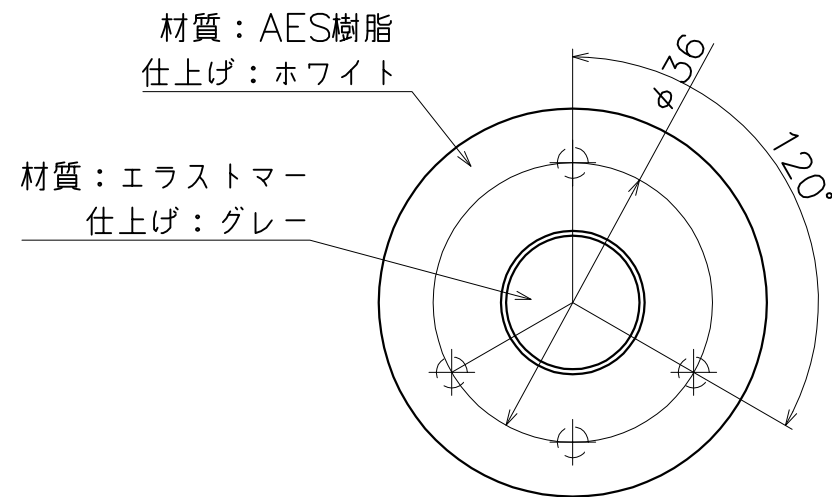

SC-509-S90

アーム長さ	コード
900	SC-509-S90

材質：ABS樹脂
仕上げ：グレー

材質：POM樹脂
仕上げ：ホワイト

材質：AES樹脂
仕上げ：ホワイト

材質：エラストマー
仕上げ：グレー

合板9ミリ以上

天井パネル