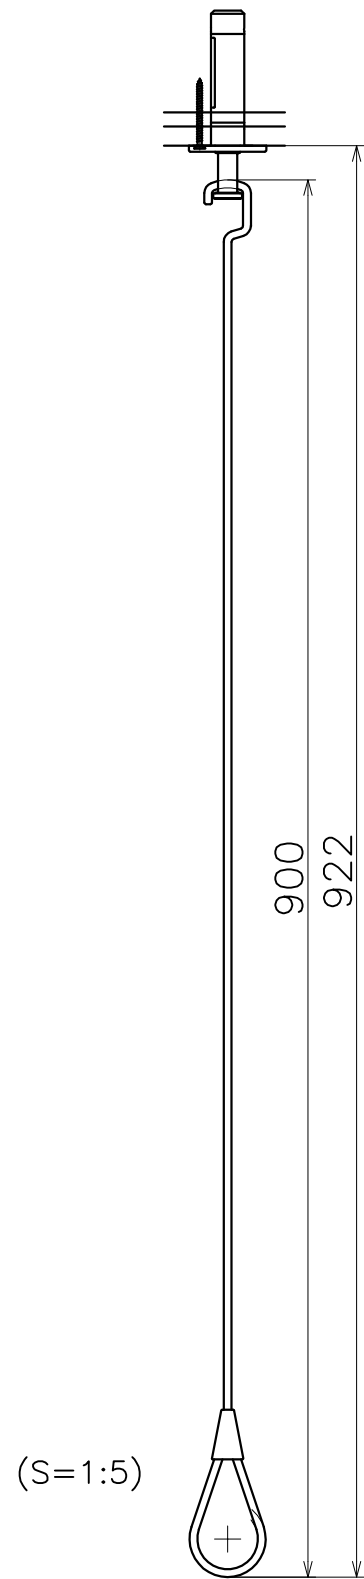

SC-509-S90

アーム長さ	コード
900	SC-509-S90

材質：ABS樹脂
仕上げ：グレー

材質：POM樹脂
仕上げ：ホワイト

材質：AES樹脂
仕上げ：ホワイト

材質：エラストマー
仕上げ：グレー

合板9ミリ以上

天井パネル

材質：ステンレス
仕上げ：電解研磨

材質：AES樹脂
仕上げ：グレー