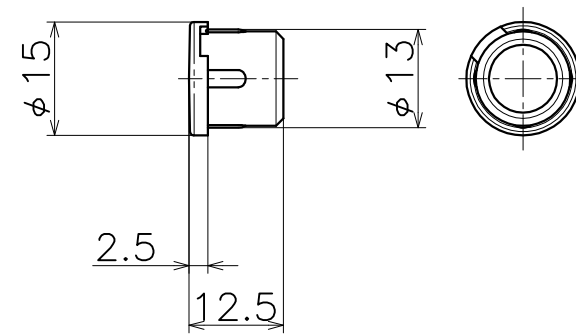

KC01AC

材 質：ABS樹脂  
仕上げ：クロムめっき