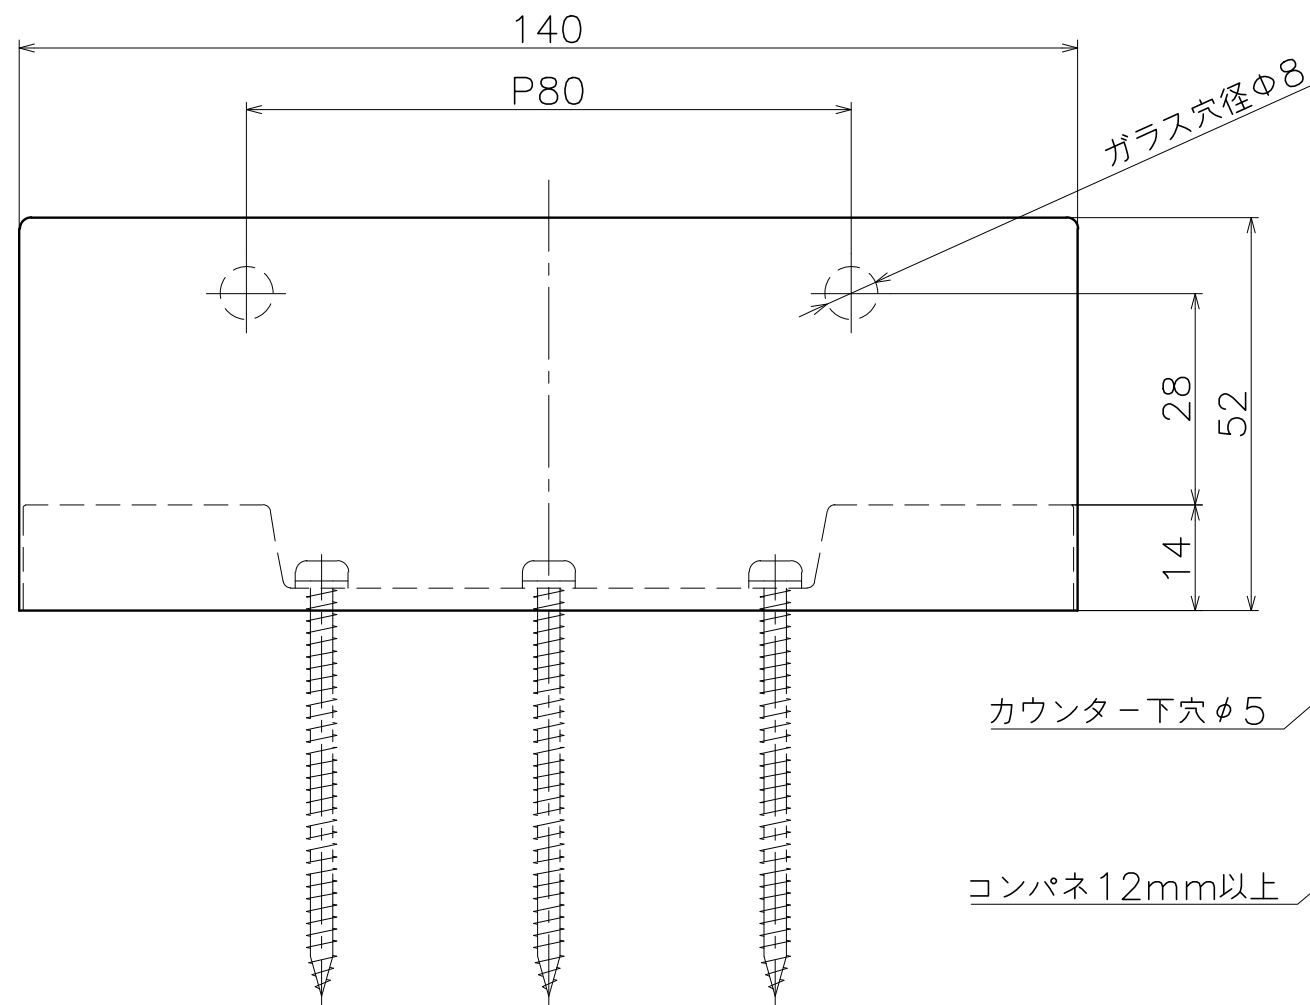

KC-148-X

表面处理	コード
クローム	KC-148-XC
マットブラック	KC-148-003

カウンター下穴 $\phi 5$

コンパネ12mm以上

Product name		Name		Code	
キッチンディバイダー		-		表参照	
Kitchen Divider		-		Ver01	
KAWAJUN 河淳株式会社		Dim	Geo	S= 1:1	外形図