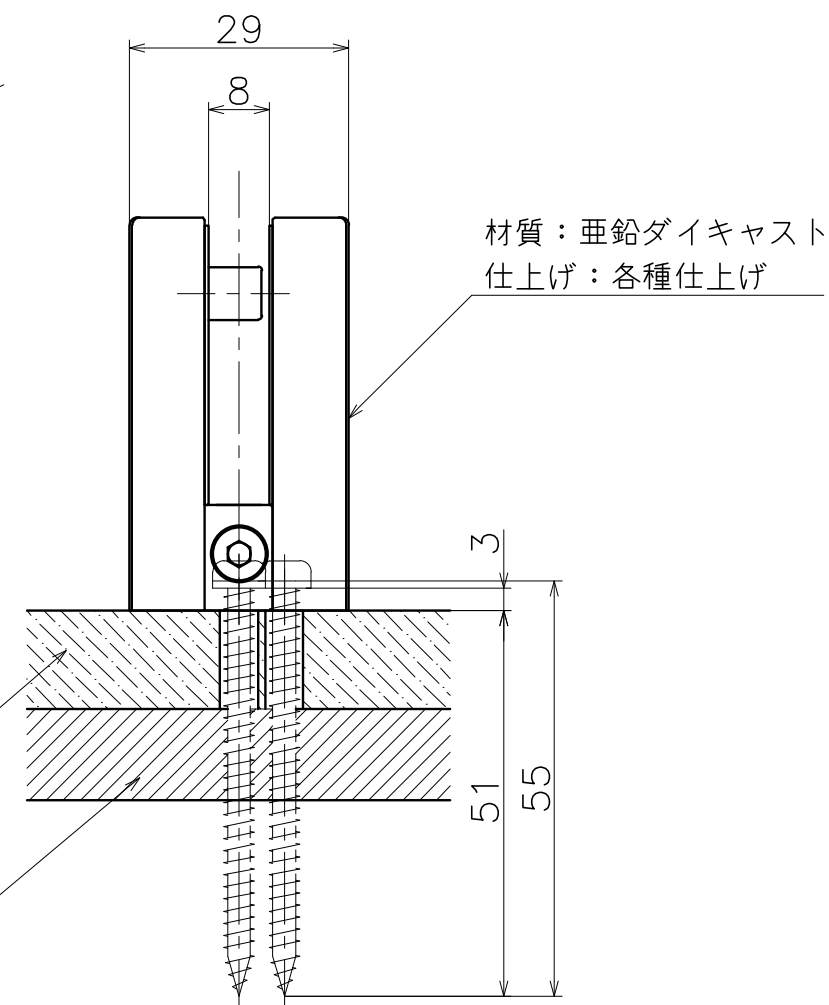

KC-148-X

表面处理	コード
クローム	KC-148-XC
マットブラック	KC-148-003

カウンター下穴 $\phi 5$

コンパネ12mm以上

Product name		Name		Code	
キッチンディバイダー		-		表参照	
Kitchen Divider		-		Ver01	
KAWAJUN 河淳株式会社		Dim	Geo	S= 1:1	外形図