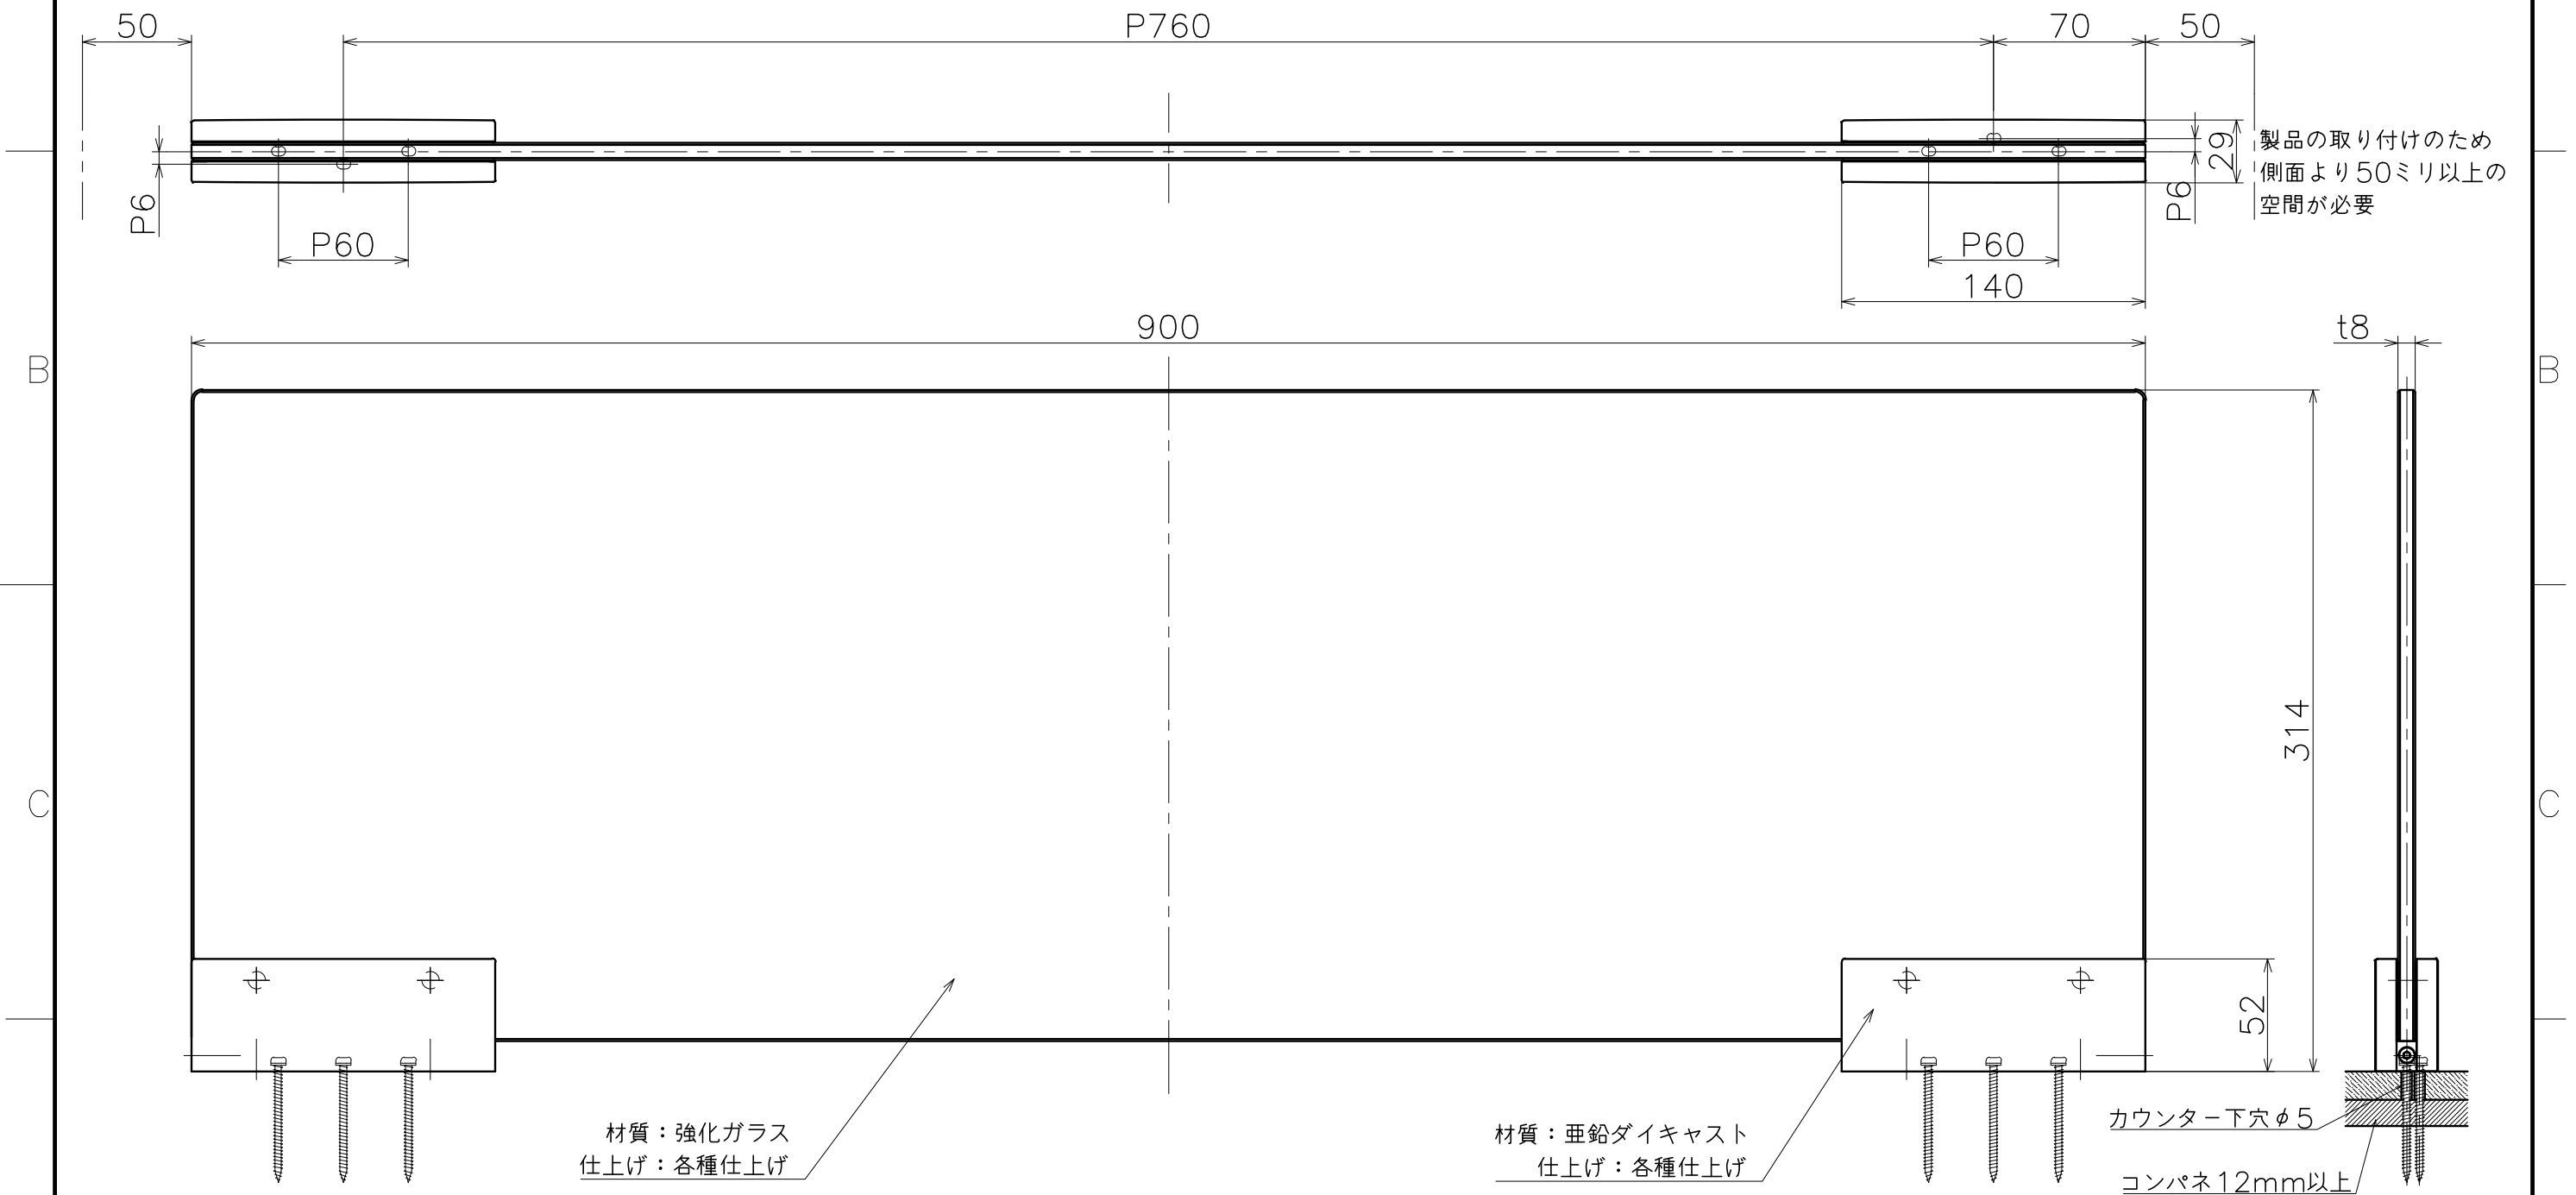

KC-148-S2X

Ver	Date	Engineering change notice	Dwg	App
1	2022/04/08	新規出図	KAWAJUN	KAWAJUN

表面处理:本体	表面处理:ガラス	コード
クローム	透明	KC-148-S2C
マットブラック	スモーク	KC-148-S2003

Product name	Name	Code
キッチンディバイダー	-	表参照
Kitchen Divider	-	Ver01
KAWAJUN 河淳株式会社	Dim Geo	S= 1:3 外形図