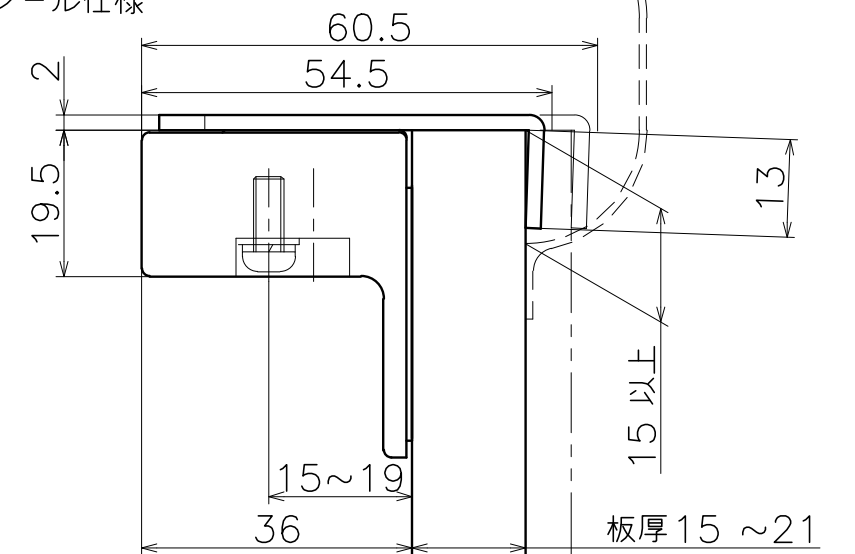

KC-077-X

表面処理：本体	表面処理：Lアングル	コード
クローム	鏡面	KC-077-XC
サテンニッケル	ヘアライン	KC-077-XN

※防虫パッキンに当たり、扉が閉まりきらない場合があります。

J型仕様

インナーレール仕様

逆テーパー仕様