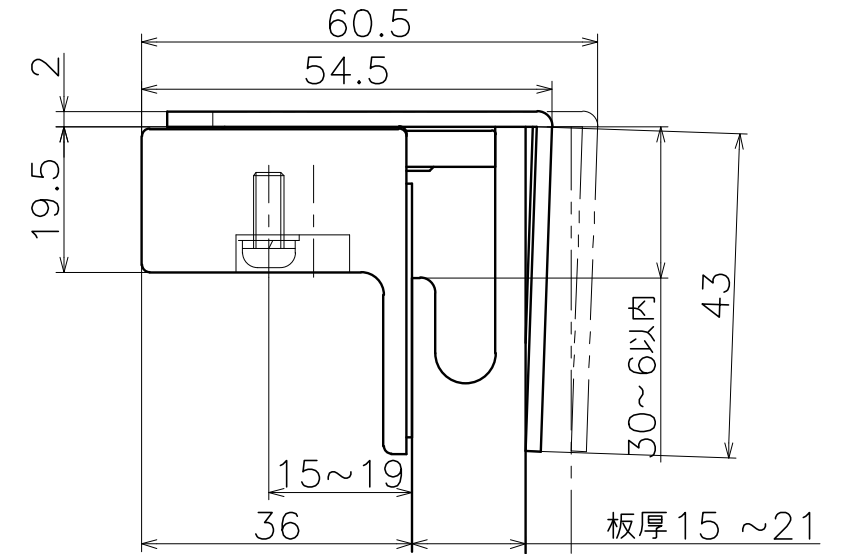

KC-077-X

表面処理：本体	表面処理：Lアングル	コード
クローム	鏡面	KC-077-XC
サテンニッケル	ヘアライン	KC-077-XN

※防虫パッキンに当たり、扉が閉まりきらない場合があります。

J型仕様

インナーレール仕様

逆テーパー仕様