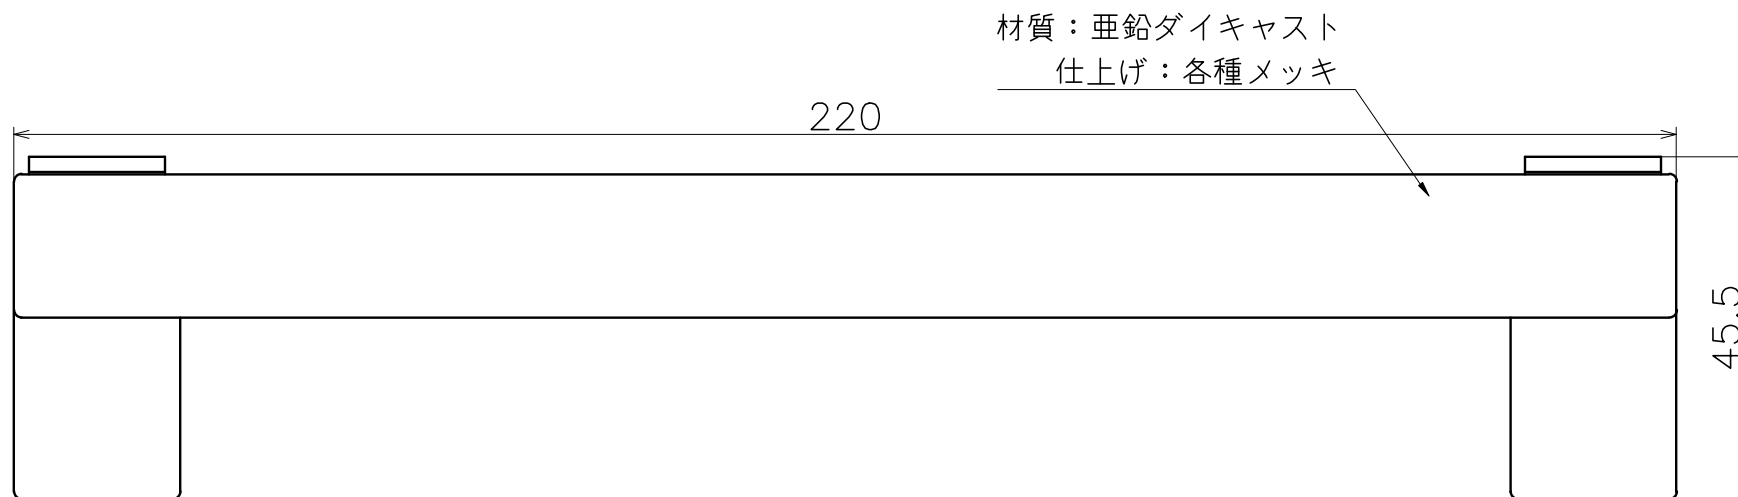

KC-077-X

表面処理：本体	表面処理：Lアングル	コード
クローム	鏡面	KC-077-XC
サテンニッケル	ヘアライン	KC-077-XN

※防虫パッキンに当たり、扉が閉まりきらない場合があります。

J型仕様

インナーレール仕様

逆テーパー仕様