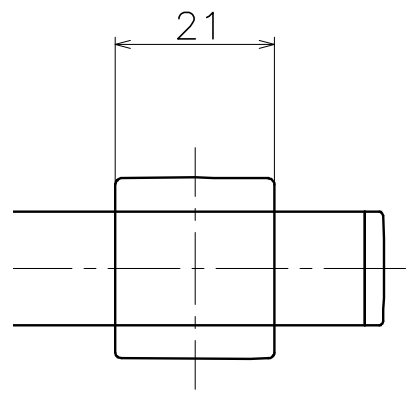

Ver	Date	Engineering change notice	Dwg	App
①	2020/10/30	新規出図	KAWAJUN	KAWAJUN

KC-01S-1C

Product name		Name		Code	
ハンガーポールセット		-		KC-01S-1C	
Hanger Pole Set		-		Ver01	
KAWAJUN 河渚株式会社	Dim	Geo	S= 1:1		外形図