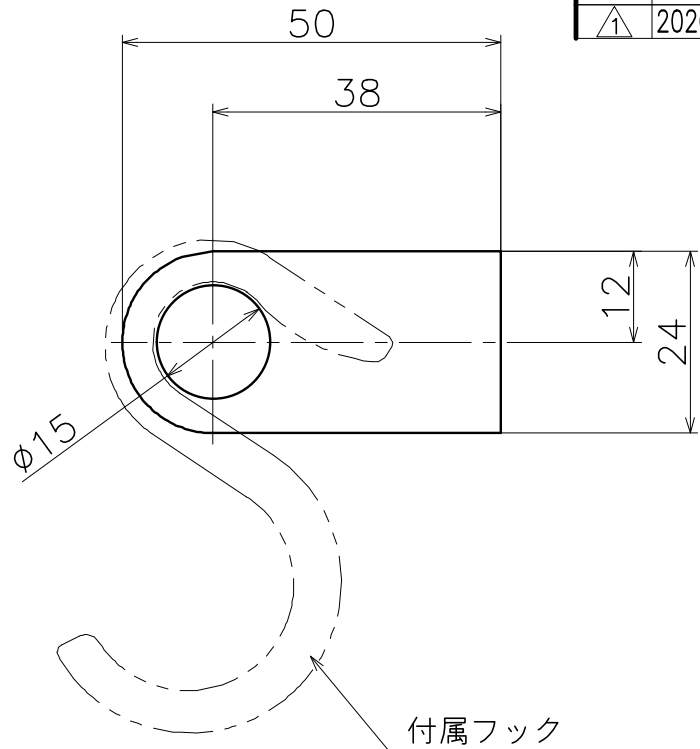

Ver	Date	Engineering change notice	Dwg	App
①	2020/10/30	新規出図	KAWAJUN	KAWAJUN

KC-01S-1C

Product name		Name		Code	
ハンガーポールセット		-		KC-01S-1C	
Hanger Pole Set		-		Ver01	
KAWAJUN 河渚株式会社	Dim	Geo	S= 1:1		外形図