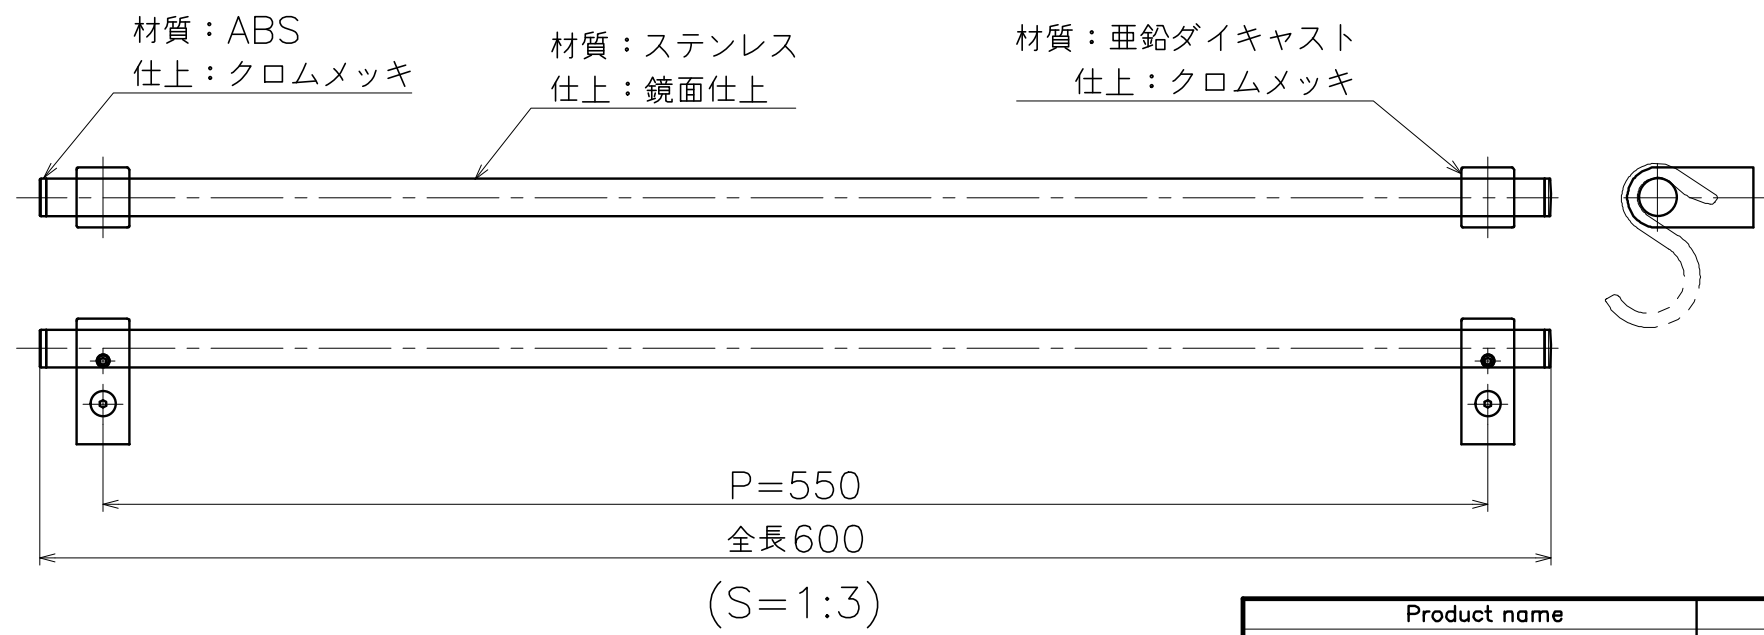

Ver	Date	Engineering change notice	Dwg	App
①	2020/10/30	新規出図	KAWAJUN	KAWAJUN

KC-01S-1C

Product name		Name		Code	
ハンガーポールセット		-		KC-01S-1C	
Hanger Pole Set		-		Ver01	
KAWAJUN 河渚株式会社	Dim	Geo	S= 1:1		外形図