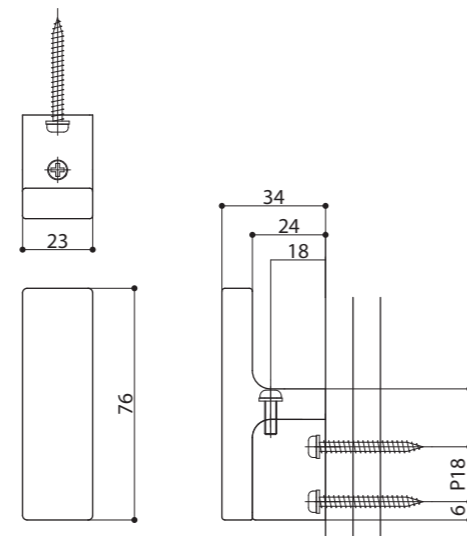

製品仕様

タイプ フック
品番 SE-055
材質 亜鉛ダイキャスト+強化木
製品寸法 23x76x34mm
耐荷重 98N(10kgf)

同梱部品(必ずご確認ください)

取付け手順

◎取付け手順

- ①取付け位置を決め、台座を取付けネジとバネ座金にて固定します。
 - ②固定された台座に本体を合わせ、本体固定ネジにて締め込んで固定し、完成です。
- ※本体を固定する際は、台座の凸と本体の凹を合わせて固定してください。