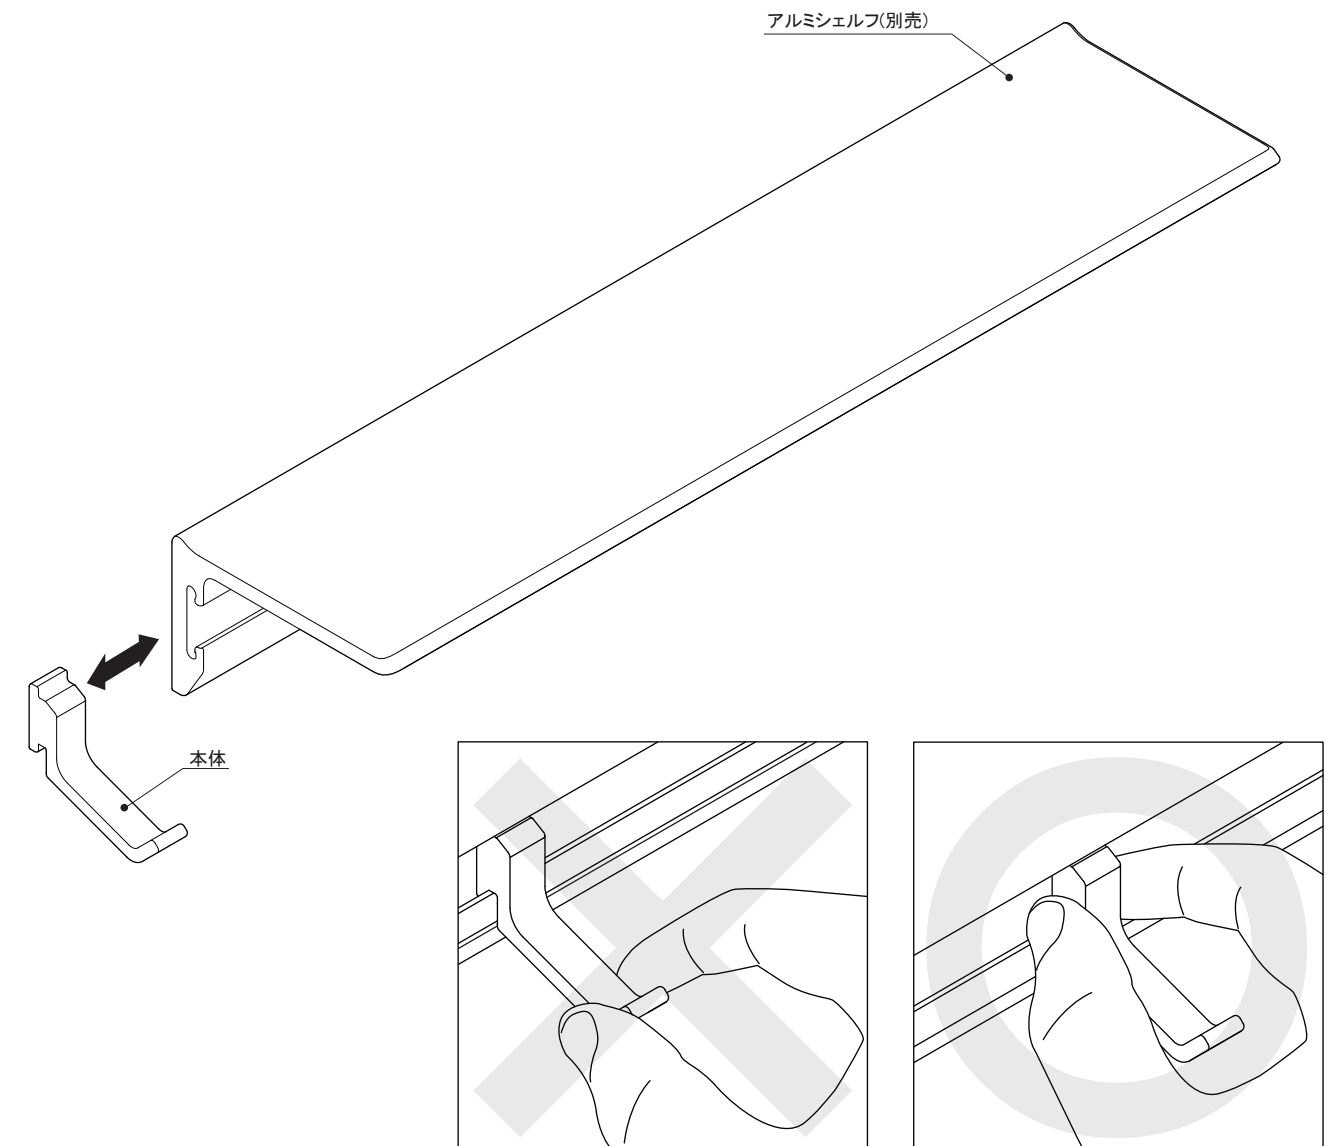

製品仕様

タイプ フック
品番 SC-995
材質 アルミ
製品寸法 10x39x31 mm
耐荷重 49N(5kgf)

同梱部品 (必ずご確認ください)

取付け手順

◎取付け手順

壁面に取付けられたアルミシェルフSC994のレール部に、真横からスライドさせて取付けます。

※レール上でアイテムを移動させる際は、本体の根元を持って行ってください。