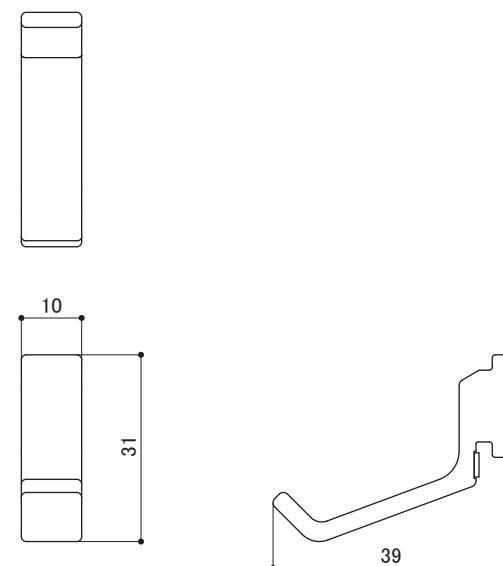

製品仕様

タイプ フック
品番 SC-995
材質 アルミ
製品寸法 10x39x31 mm
耐荷重 49N(5kgf)

同梱部品 (必ずご確認ください)

取付け手順

◎取付け手順

壁面に取付けられたアルミシェルフSC994のレール部に、真横からスライドさせて取付けます。

※レール上でアイテムを移動させる際は、本体の根元を持って行ってください。