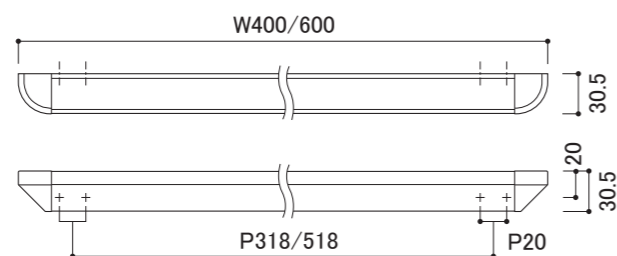

※必ず施工前にお読みください。本説明書は取付後も廃棄せずご使用者様にお渡しください。
※工具が付属の場合は本説明書と共に必ずご使用者様にお渡しください。

安全上の注意(必ずお守りください)

設置工事の前に、この「安全上のご注意」をよくお読みになり、正しく設置してください。

■施工を誤った場合、使用者に生じる危害や損害の程度を、次の表示で説明しています。

警告 この表示の欄は「死亡または重傷を負う可能性が想定される」内容です。	注意 この表示の欄は「傷害を負う危険が想定される場合または物的損害のみの発生が想定される」内容です。

■お守りいただきたい内容の種類を、次の絵表示で区分し、説明しています。

! この図記号は、必ず実行していただく「強制」の内容です。	⊘ この図記号は、してはいけない「禁止」の内容です。

警告 取付けに関する警告

- **!** 強度のない壁・補強のない壁には取付けしないでください。製品が落下してケガをするおそれがあります。
  ※壁仕上げ前に固定ネジ用の9mm以上の裏板(合板等)をあらかじめ設けるか、別売りのアンカー(AC-1028-B)をご用意ください。
  ※軽鉄への取付けは強度が不足する恐れがあります。必ず木材ネタで補強してください。
  ※ALC材・軽鉄・コンクリートブロックなどの中空部には取付けできません。
- **!** 取付け後、必ず製品が完全に固定されているかご確認ください。
  固定が不完全な場合、落下してケガをするおそれがあります。
- **⊘** 当製品は防水仕様ではありません。屋外や浴室など水がかかったり湿気が多い場所には設置しないでください。
  部品などの腐食により、製品が落下してケガをするおそれがあります。

警告 ご使用に関する警告

- **⊘** 用途以外のご使用はしないでください。破損してケガをするおそれがあります。
- **⊘** 耐荷重以上の荷重を加えますと、破損してケガをするおそれがあります。
- **⊘** 製品に無理な力や強い衝撃を与えないでください。破損してケガをするおそれがあります。

注意 ご使用に関する注意

- **⊘** 化粧品や薬品が付着しない様にしてください。付着した場合はすぐに、完全に拭き取ってください。放置しておくと変色や腐食、劣化して破損しケガをするおそれがあります。
- **⊘** お手入れは乾燥した柔らかい布で軽く拭いてください。汚れがひどい時は水、又は水で薄めた中性洗剤(5~10%程度)を含んだ布で拭き、乾燥した布で水分を拭き取ってください。ベンジン、シンナー、アルコール、トイレ用洗剤、防カビ剤、塩素系洗剤、酸やアルカリ性の洗剤、クレンザー等はご使用にならないでください。
- **⊘** 本体部分など、カバー部以外には金属製のハンガー等をかけないでください。塗装剥がれの原因となります。
- **!** 水滴などが付着した場合はすぐに、完全に拭き取ってください。
  放置しておくと変色や腐食、劣化して破損しケガをするおそれがあります。

製品仕様

耐荷重: 49N (5kgf)

(単位:mm)