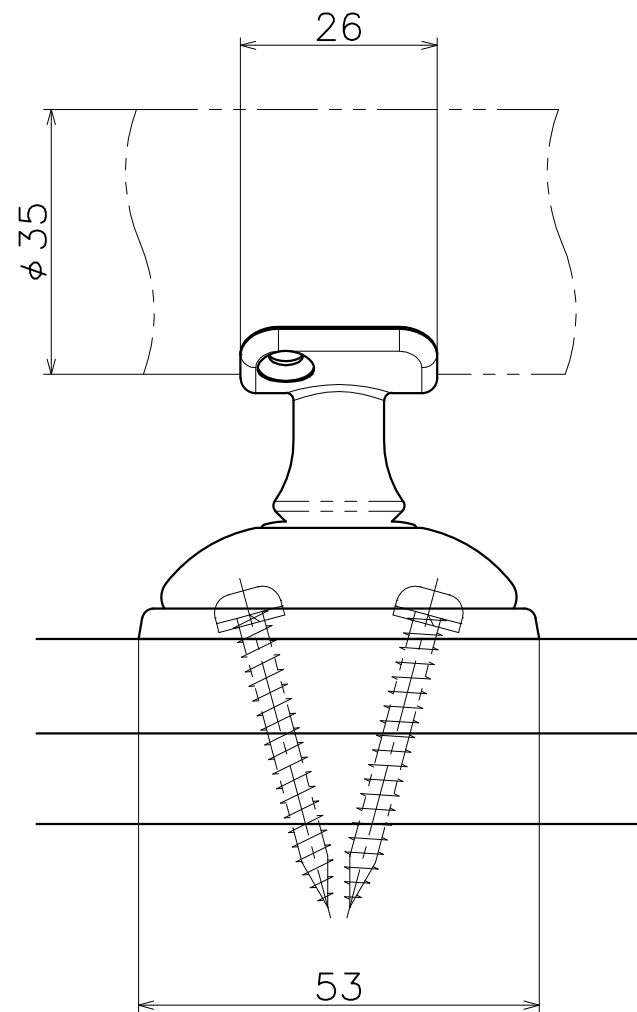

# KH-632-X

表面处理：脚部	表面处理：カバー	コード
アイアンブラック	アイアンブラック	KH-632-038
シェルホワイト	シェルホワイト	KH-632-039

**KAWAJUN**

河淳株式会社  
2015/04/23