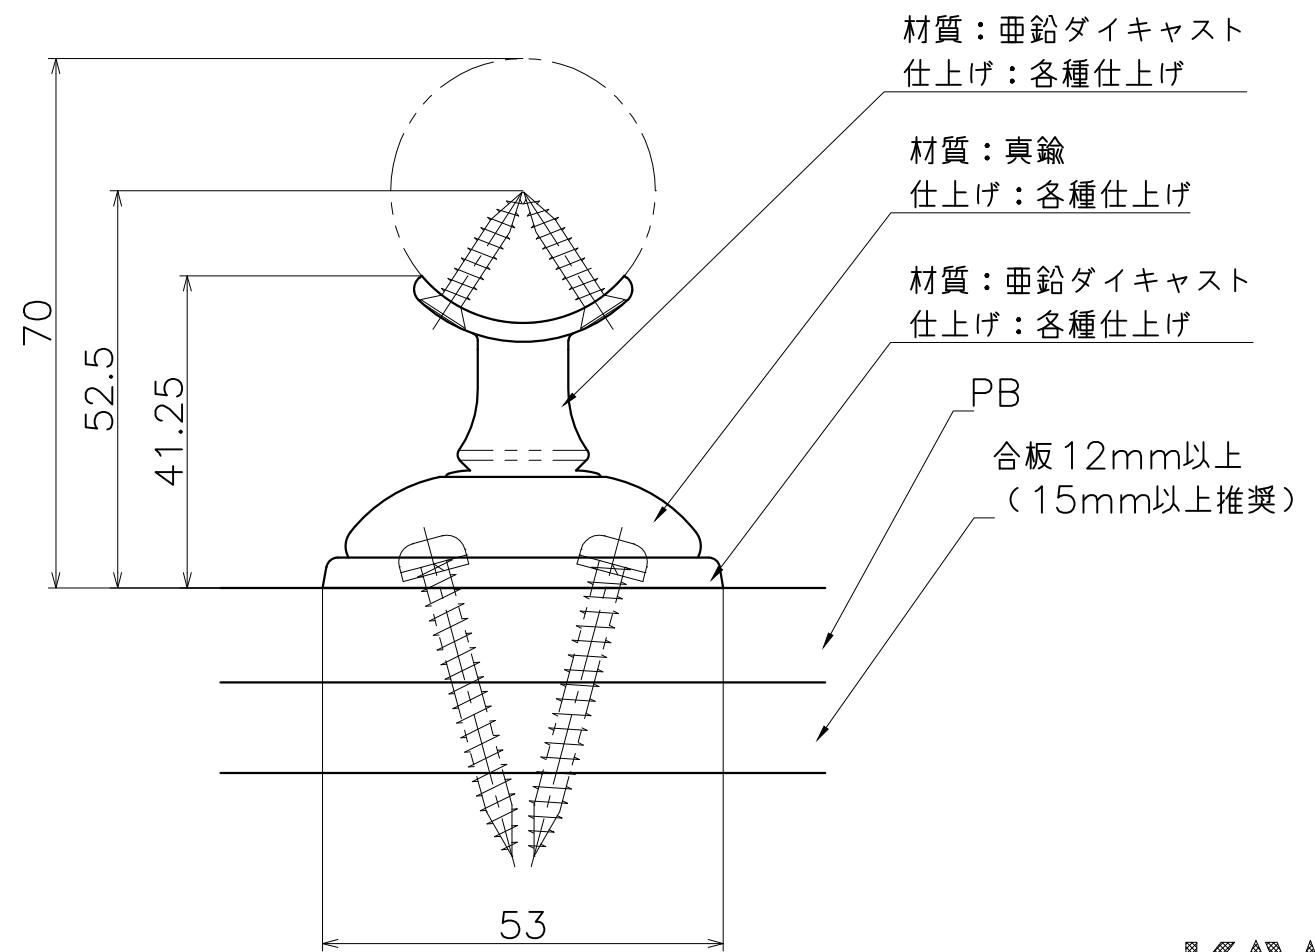

# KH-632-X

表面处理：脚部	表面处理：カバー	コード
アイアンブラック	アイアンブラック	KH-632-038
シェルホワイト	シェルホワイト	KH-632-039

**KAWAJUN**

河淳株式会社  
2015/04/23