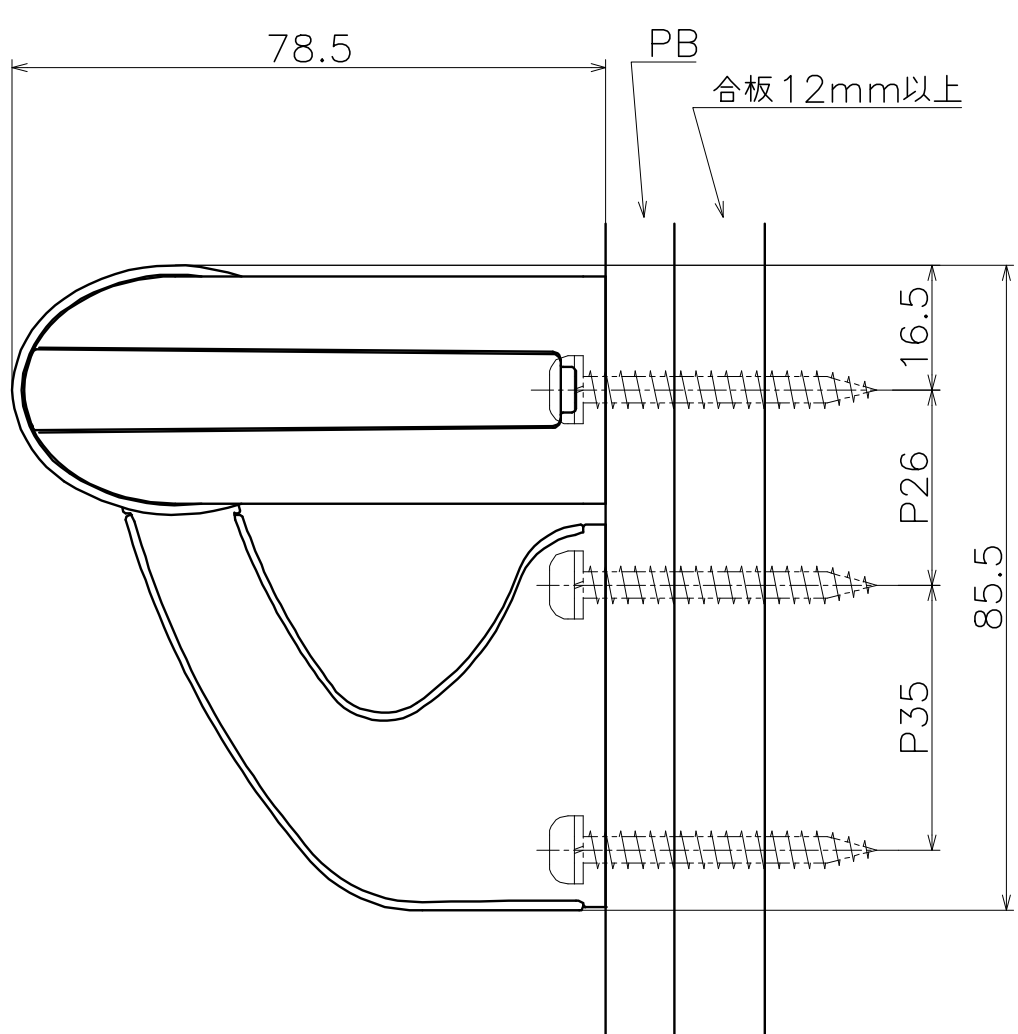

Ver	Date	Engineering change notice	Dwg	App
①	2020/12/14	新規出図	KAWAJUN	KAWAJUN

KH-62S-X-960

表面处理：握り	表面处理：カバー	コード
プラストシルバー	グレー	KH-62S-DS-960
プラストブラック	ブラック	KH-62S-KK-960

Product name	Name	Code
手すり	-	表参照
Handrail Unit	-	Ver01
KAWAJUN 河渚株式会社	Dim	Geo
	S= 1:1	外形図