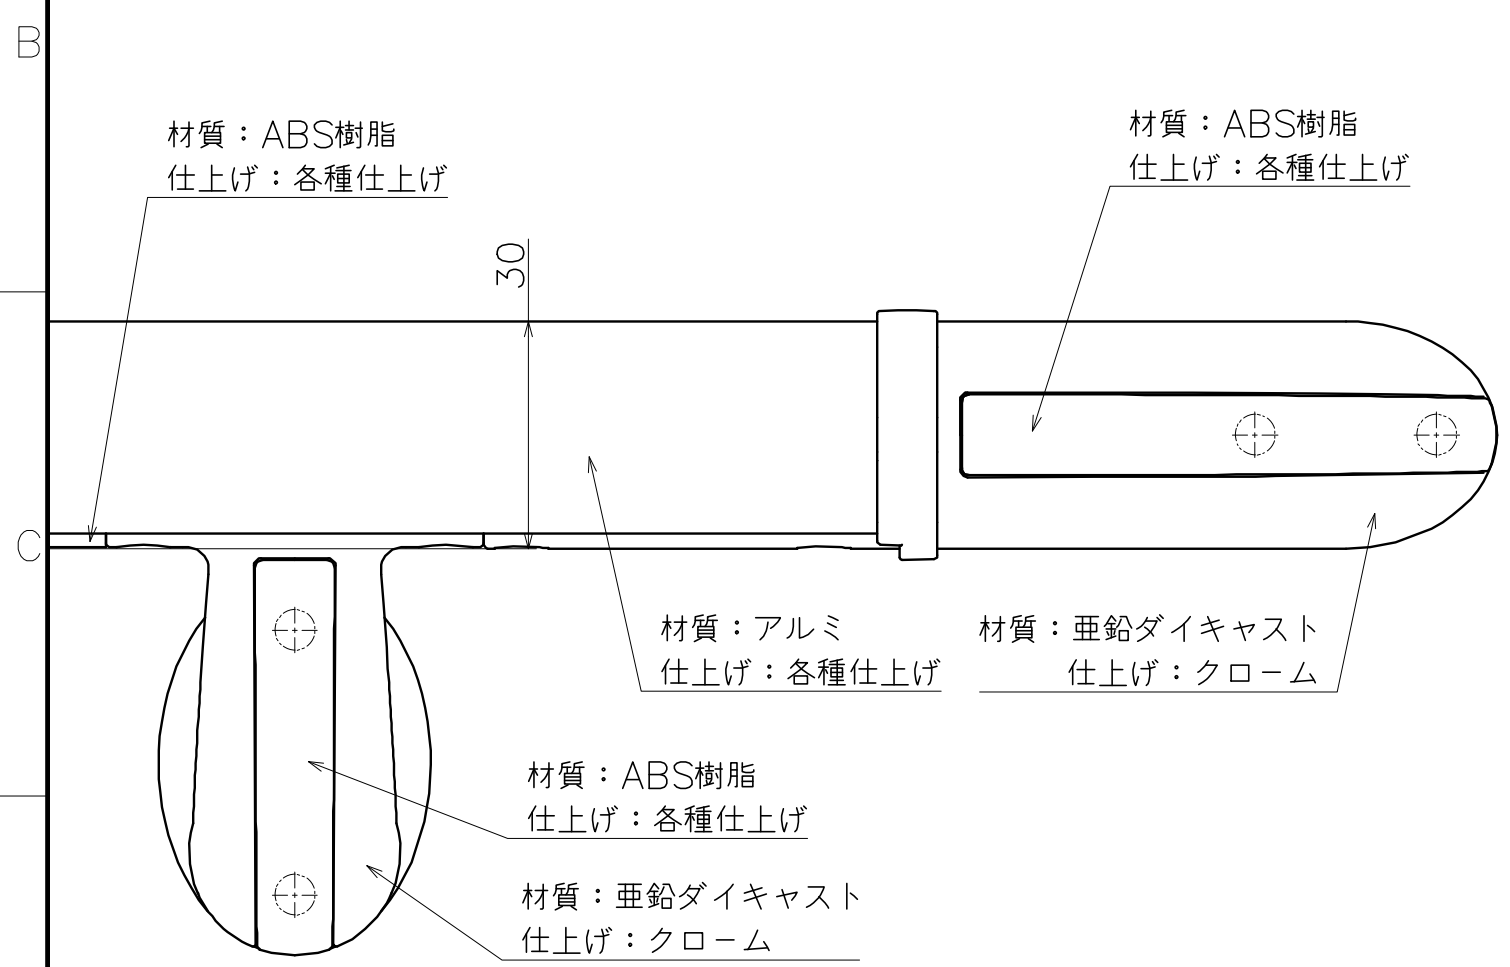

Ver	Date	Engineering change notice	Dwg	App
①	2020/12/14	新規出図	KAWAJUN	KAWAJUN

KH-62S-X-960

表面处理：握り	表面处理：カバー	コード
プラストシルバー	グレー	KH-62S-DS-960
プラストブラック	ブラック	KH-62S-KK-960

Product name	Name	Code
手すり	-	表参照
Handrail Unit	-	Ver01
KAWAJUN 河渚株式会社	Dim	Geo
	S= 1:1	外形図