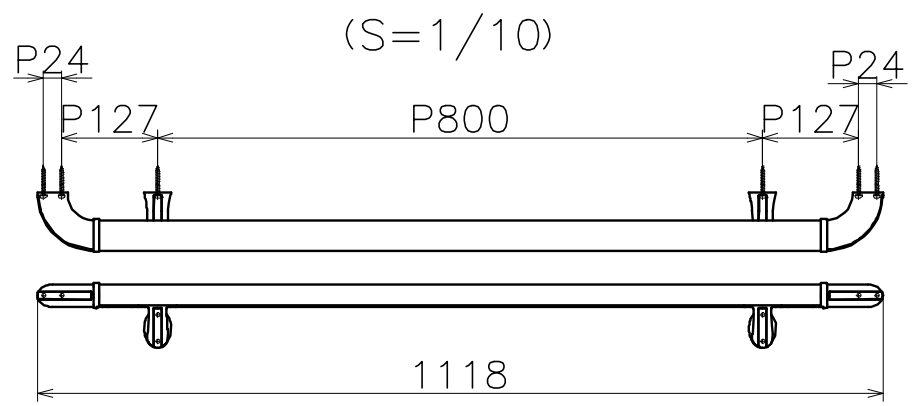

Ver	Date	Engineering change notice	Dwg	App
①	2020/12/14	新規出図	KAWAJUN	KAWAJUN

KH-62S-X-960

表面处理：握り	表面处理：カバー	コード
プラストシルバー	グレー	KH-62S-DS-960
プラストブラック	ブラック	KH-62S-KK-960

Product name	Name	Code
手すり	-	表参照
Handrail Unit	-	Ver01
KAWAJUN 河渚株式会社	Dim	Geo
	S= 1:1	外形図