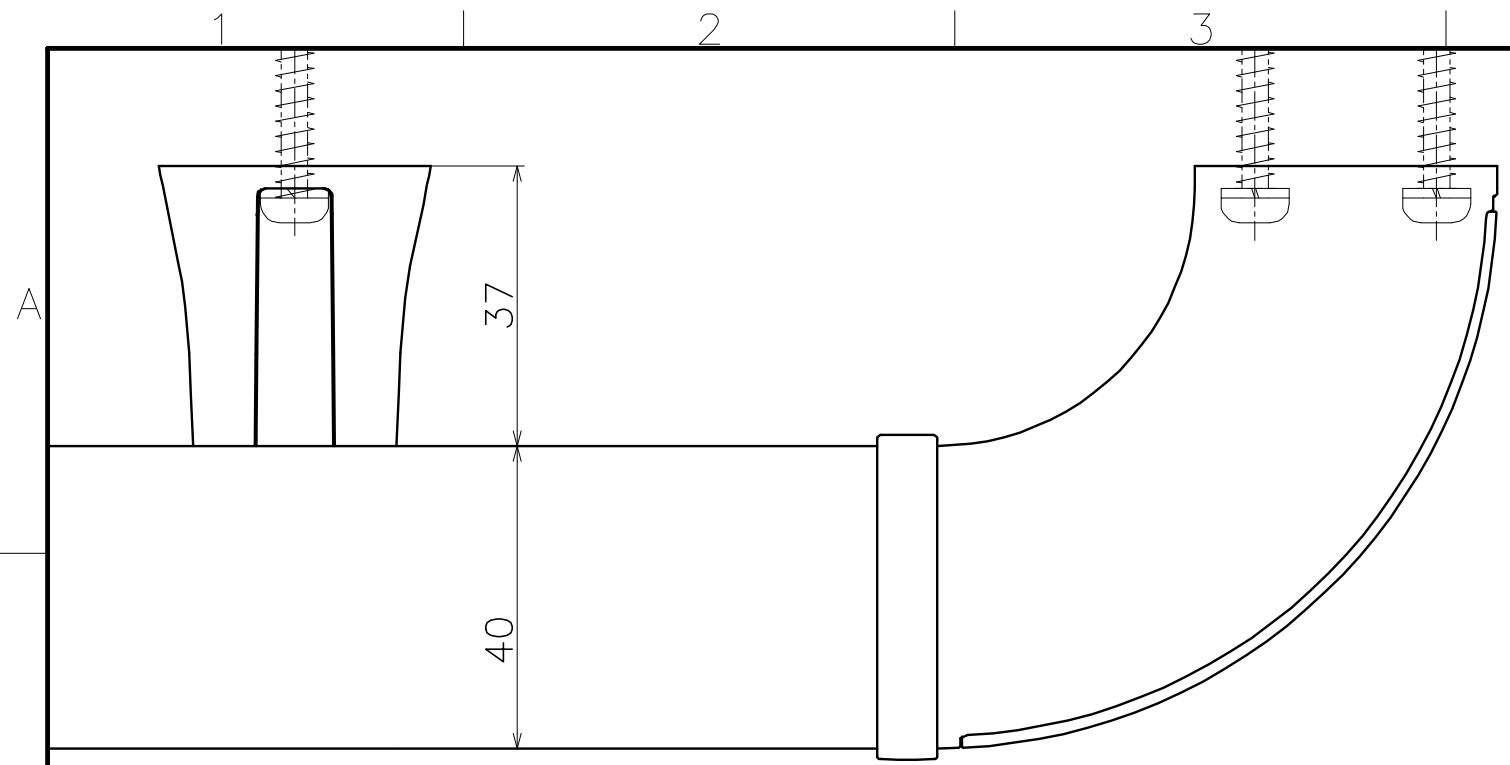

Ver	Date	Engineering change notice	Dwg	App
①	2020/12/14	新規出図	KAWAJUN	KAWAJUN

KH-62S-X-960

表面处理：握り	表面处理：カバー	コード
プラストシルバー	グレー	KH-62S-DS-960
プラストブラック	ブラック	KH-62S-KK-960

Product name	Name	Code
手すり	-	表参照
Handrail Unit	-	Ver01
KAWAJUN 河渚株式会社	Dim	Geo
	S= 1:1	外形図