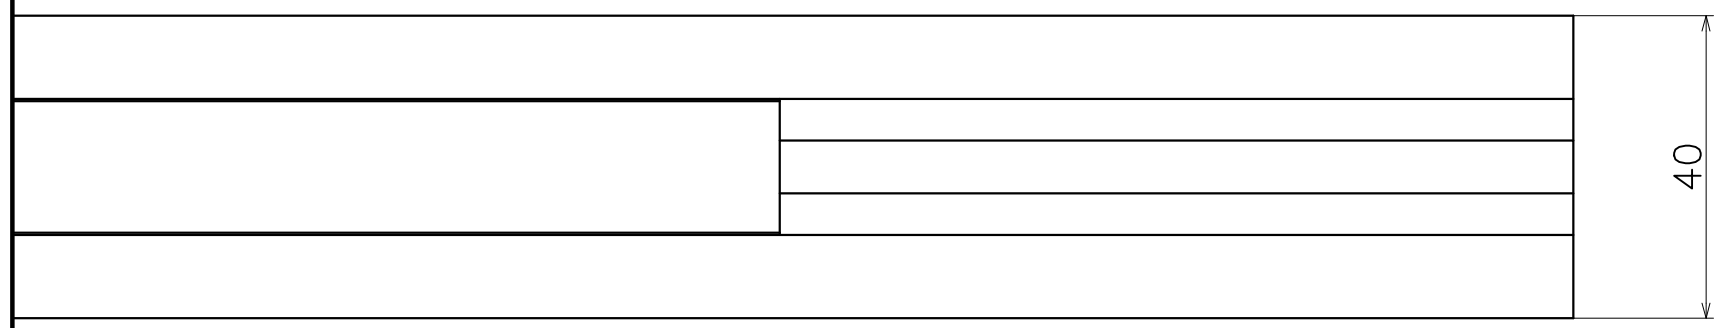

(S=1:5)

KH-627-XX-960

表面処理：握り	表面処理：カバー	コード
ブラストシルバー	グレー	KH-627-DS-960
ブラストブラック	ブラック	KH-627-KK-960

材質：アルミ
仕上げ：各種仕上げ

材質：ABS樹脂
仕上げ：各種仕上げ

KAWAJUN

河淳株式会社
2015/07/22