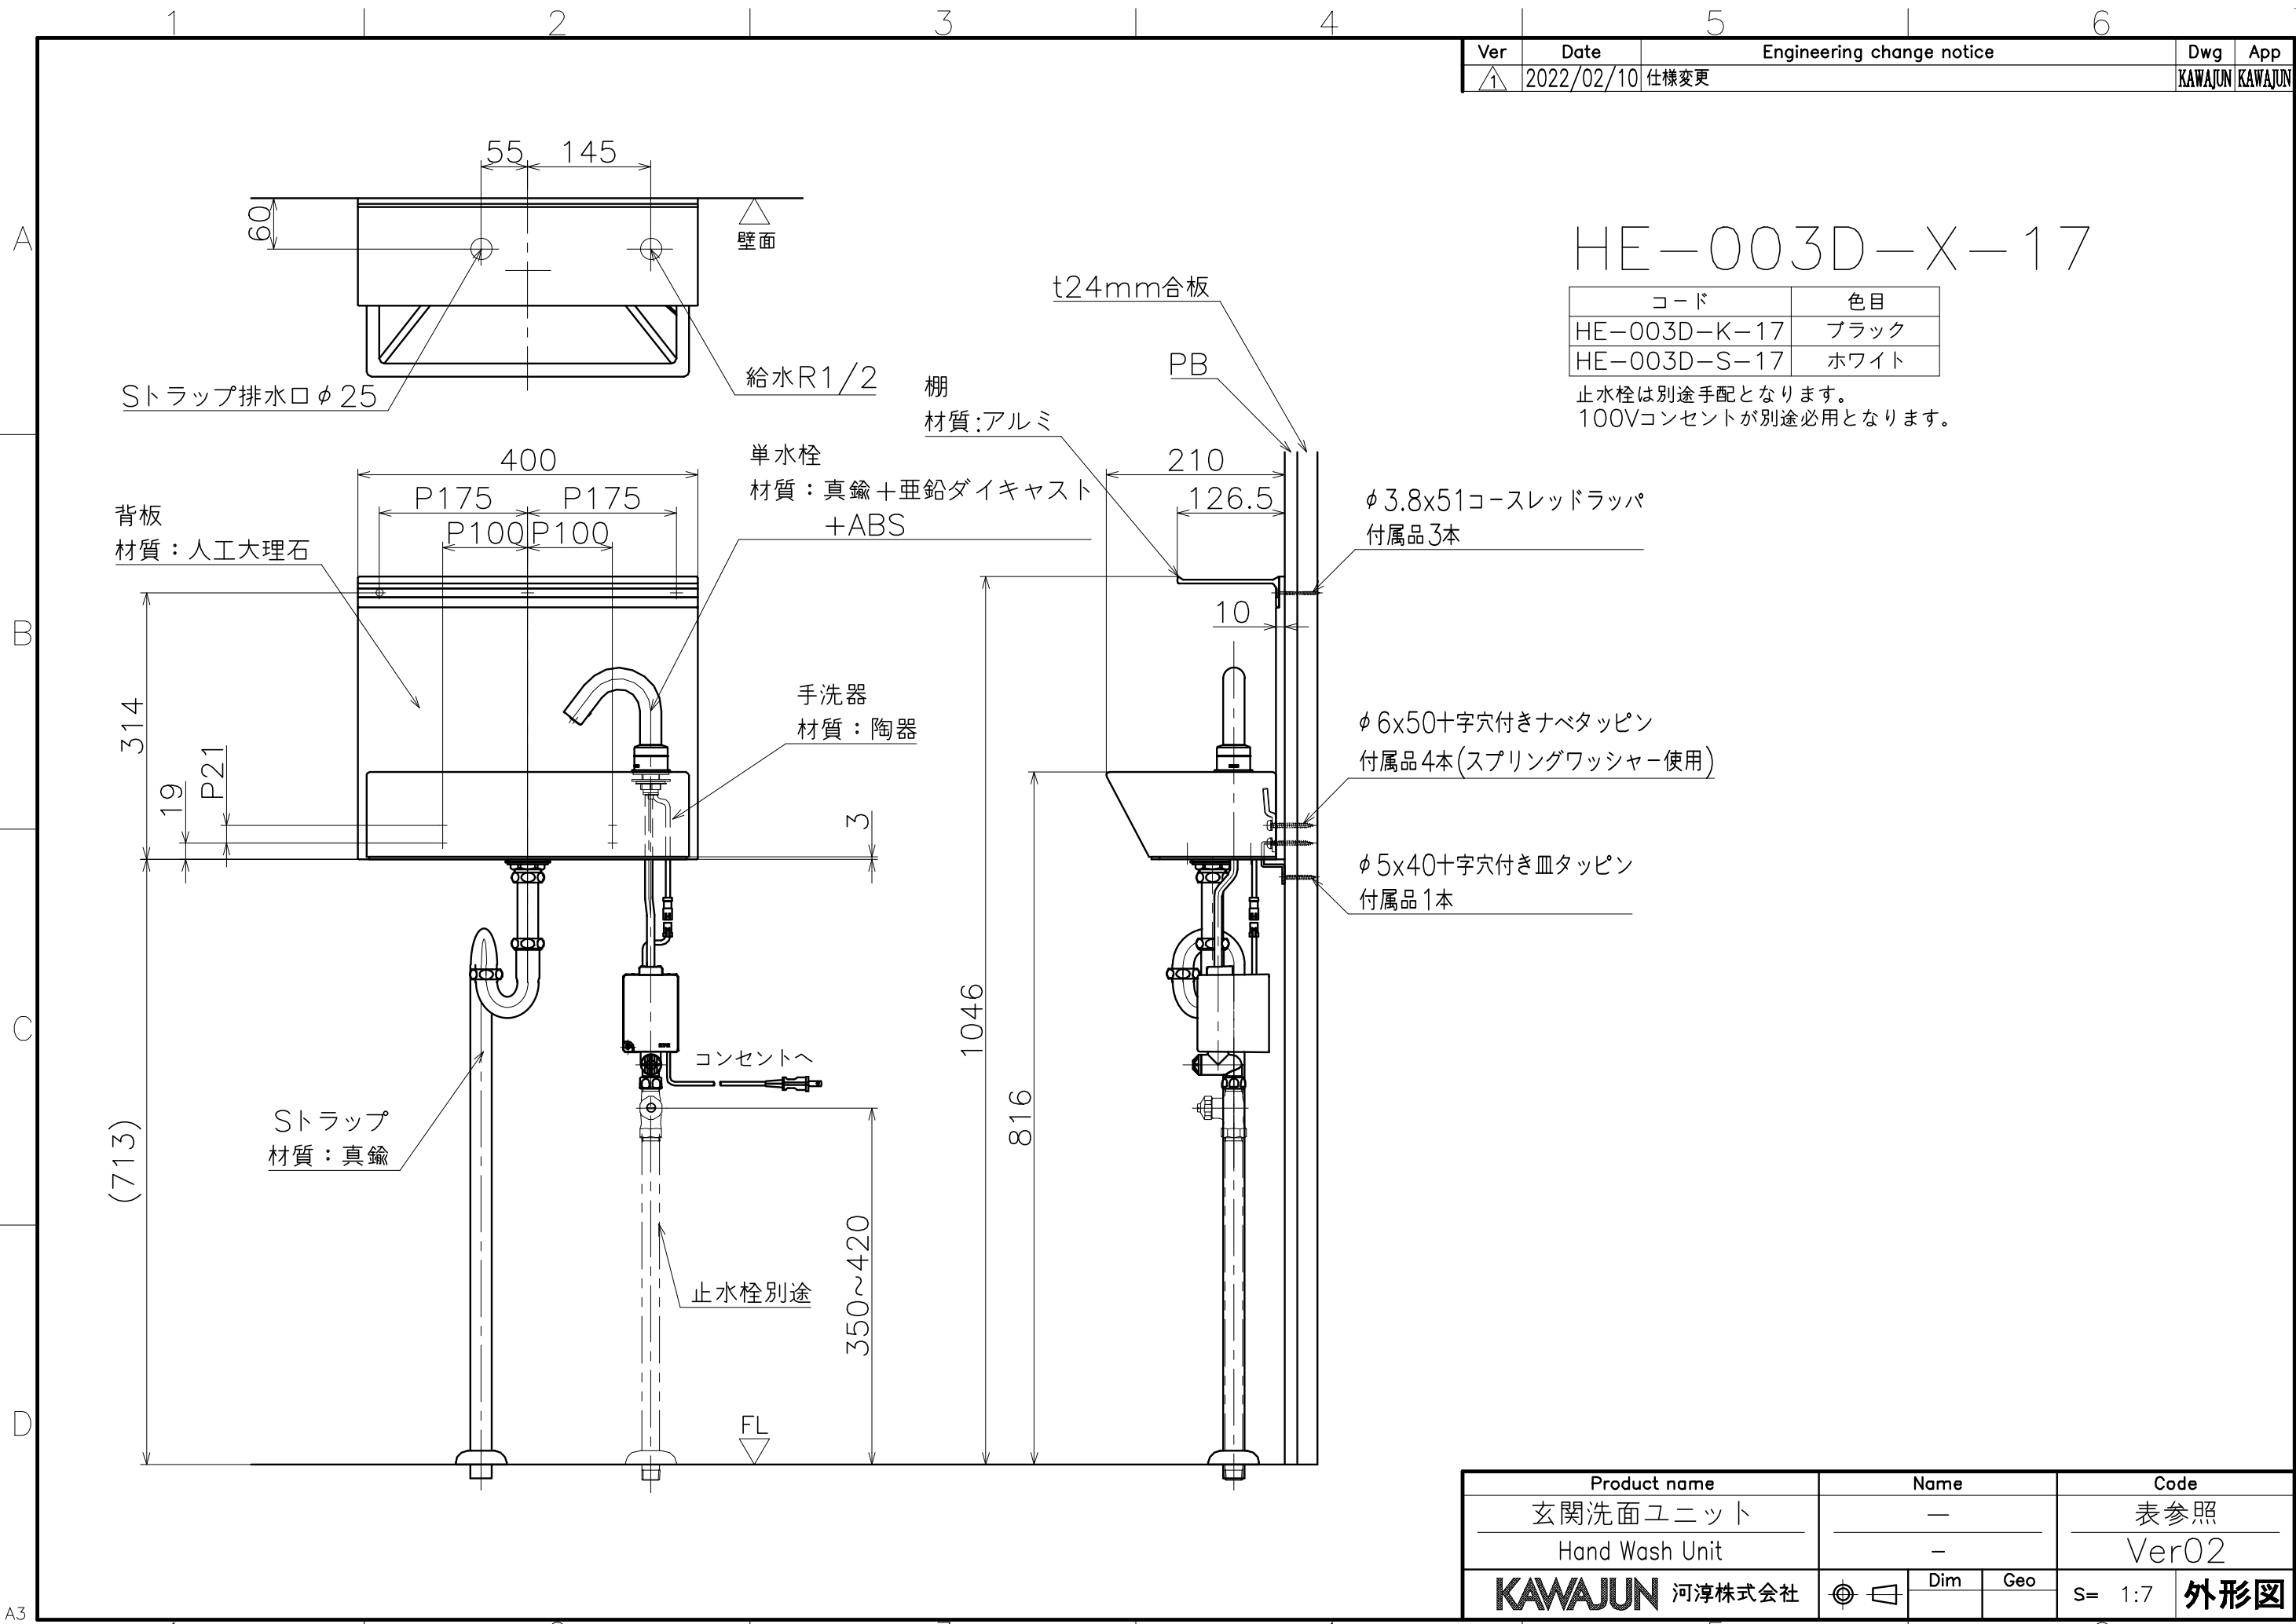

HE-003D-X-17

コード	色目
HE-003D-K-17	ブラック
HE-003D-S-17	ホワイト

止水栓は別途手配となります。
100Vコンセントが別途必需となります。

2022-02-10 13:58:10 HE-003D-17_drawing

Product name	Name	Code
玄関洗面ユニット	-	表参照
Hand Wash Unit	-	Ver02
KAWAJUN 河渚株式会社	Dim Geo	S= 1:7 外形図