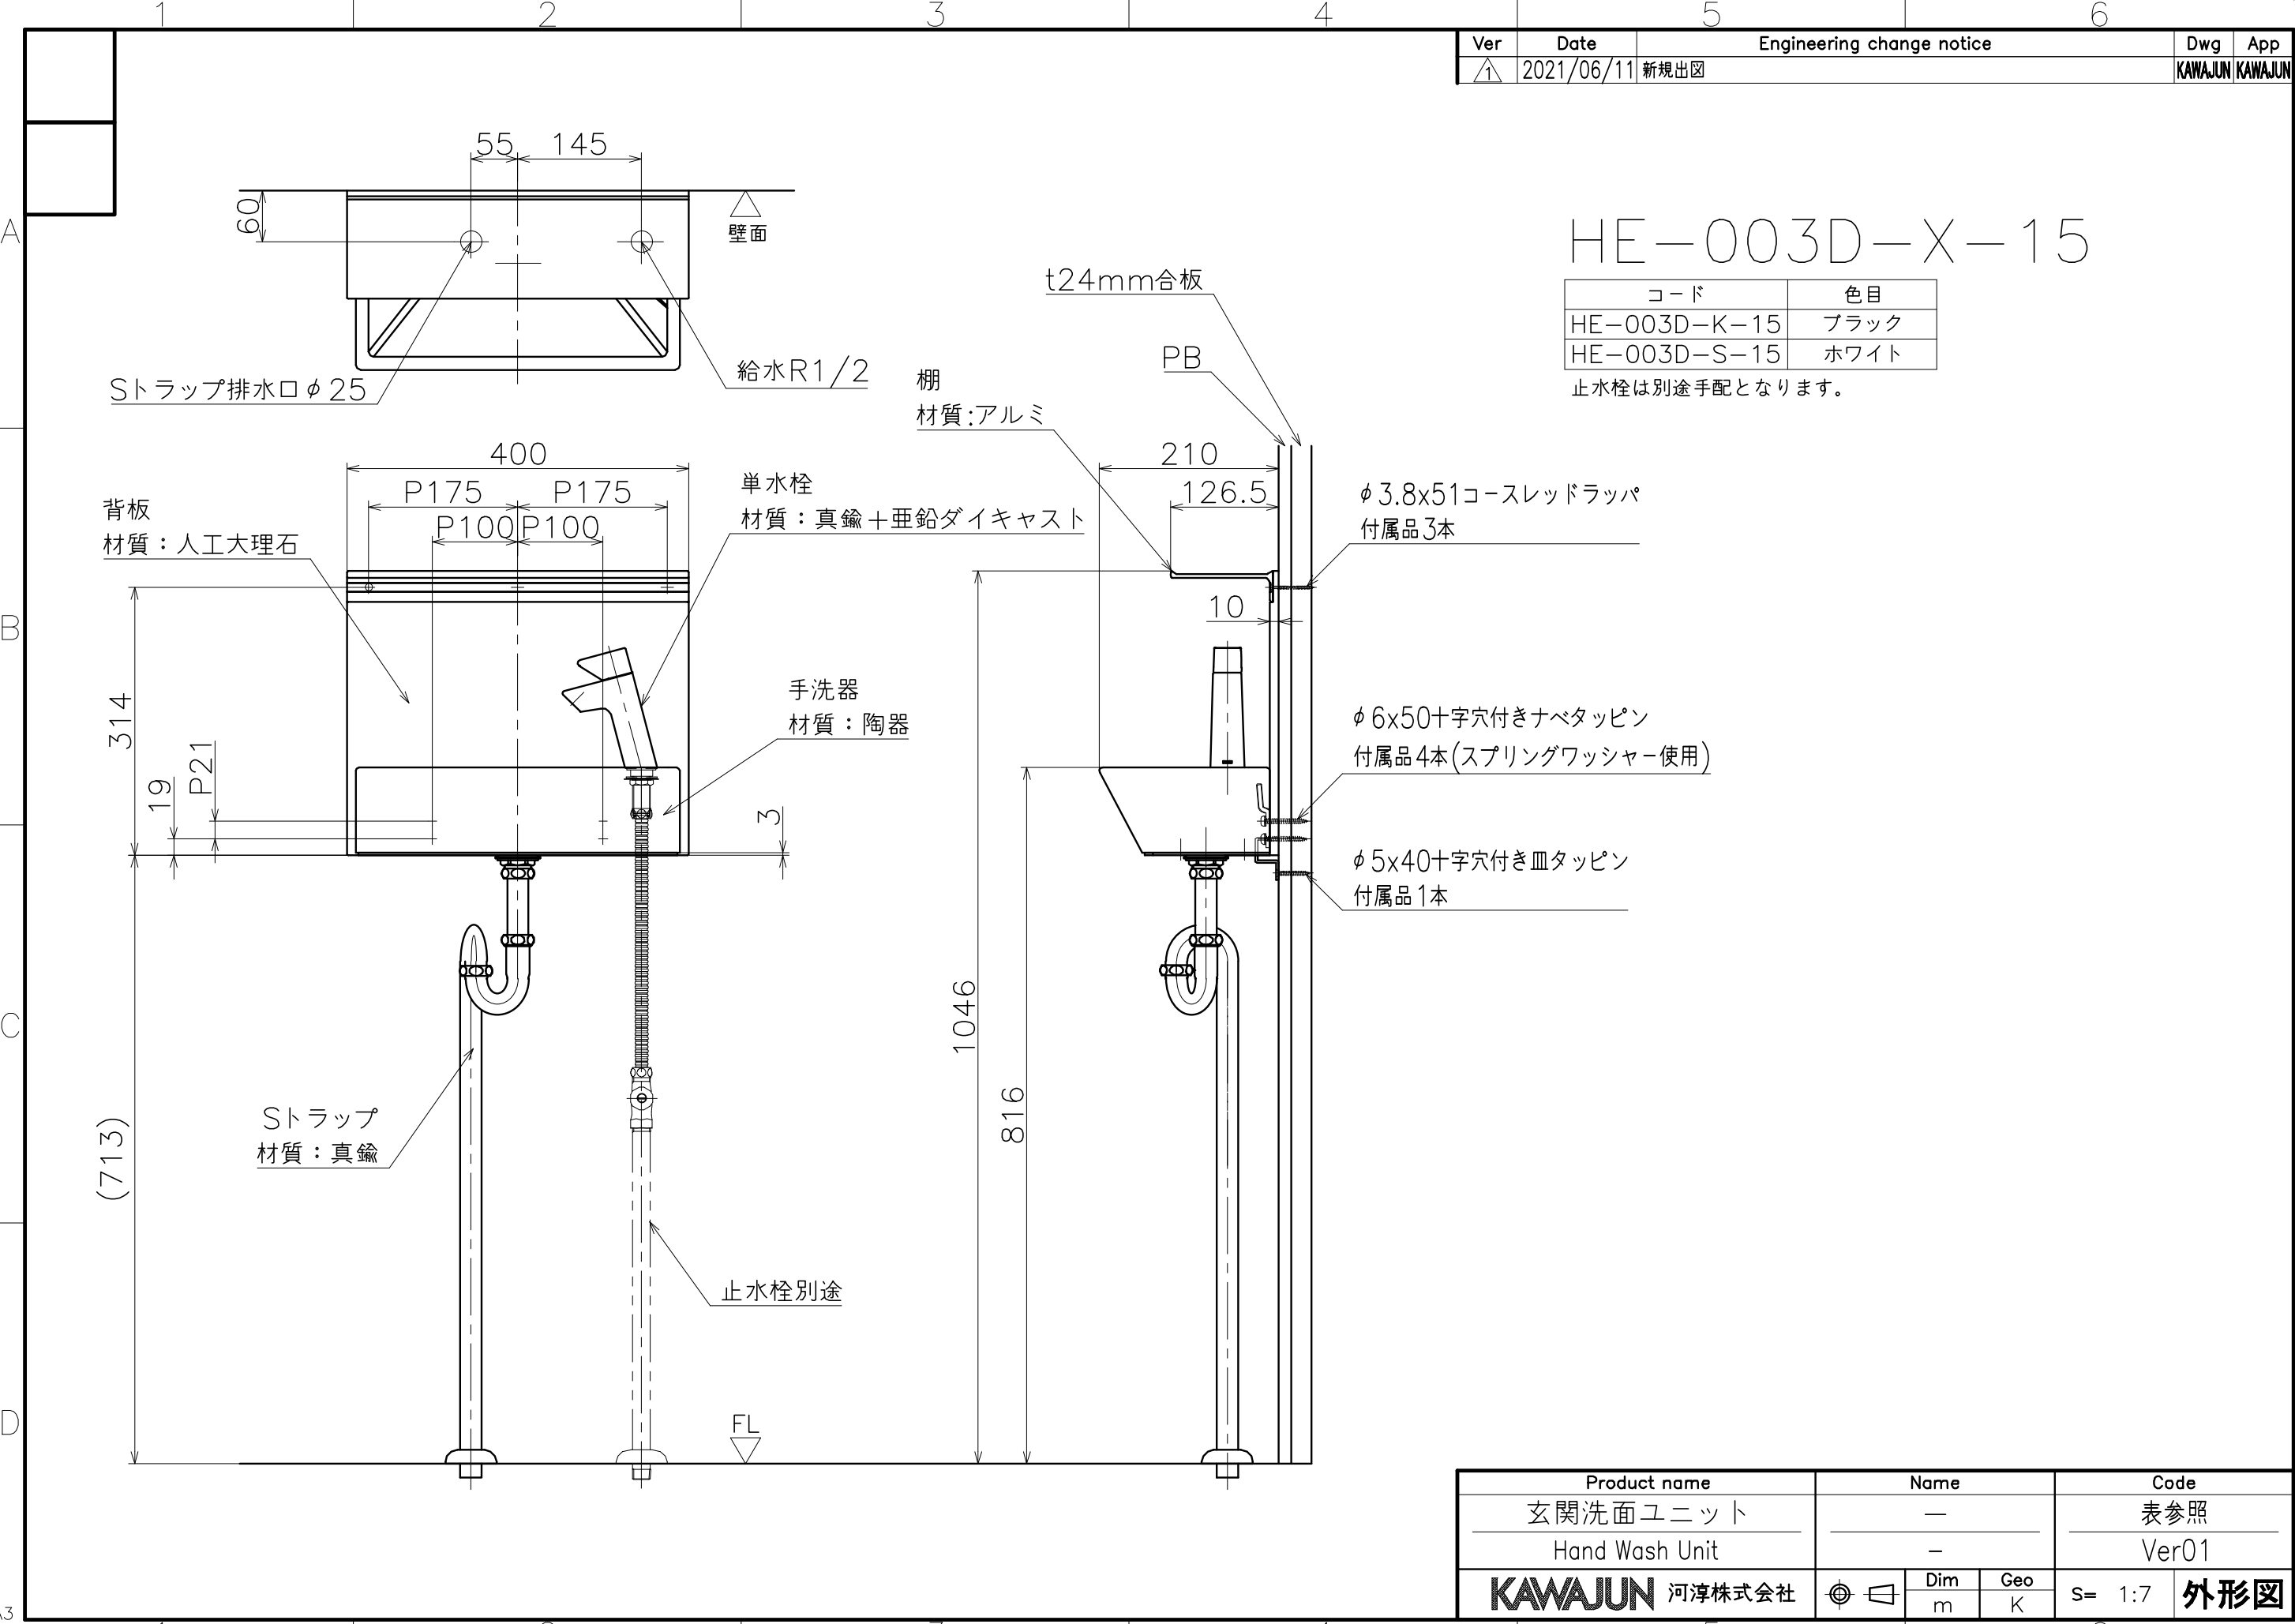

# HE-003D-X-15

コード	色目
HE-003D-K-15	ブラック
HE-003D-S-15	ホワイト

止水栓は別途手配となります。

2021-06-11 11:44:50 HE-003D-15\_drawing

Product name	Name	Code
玄関洗面ユニット	-	表参照
Hand Wash Unit	-	Ver01

KAWAJUN 河渚株式会社		Dim	Geo	S= 1:7	外形図
		m	K		