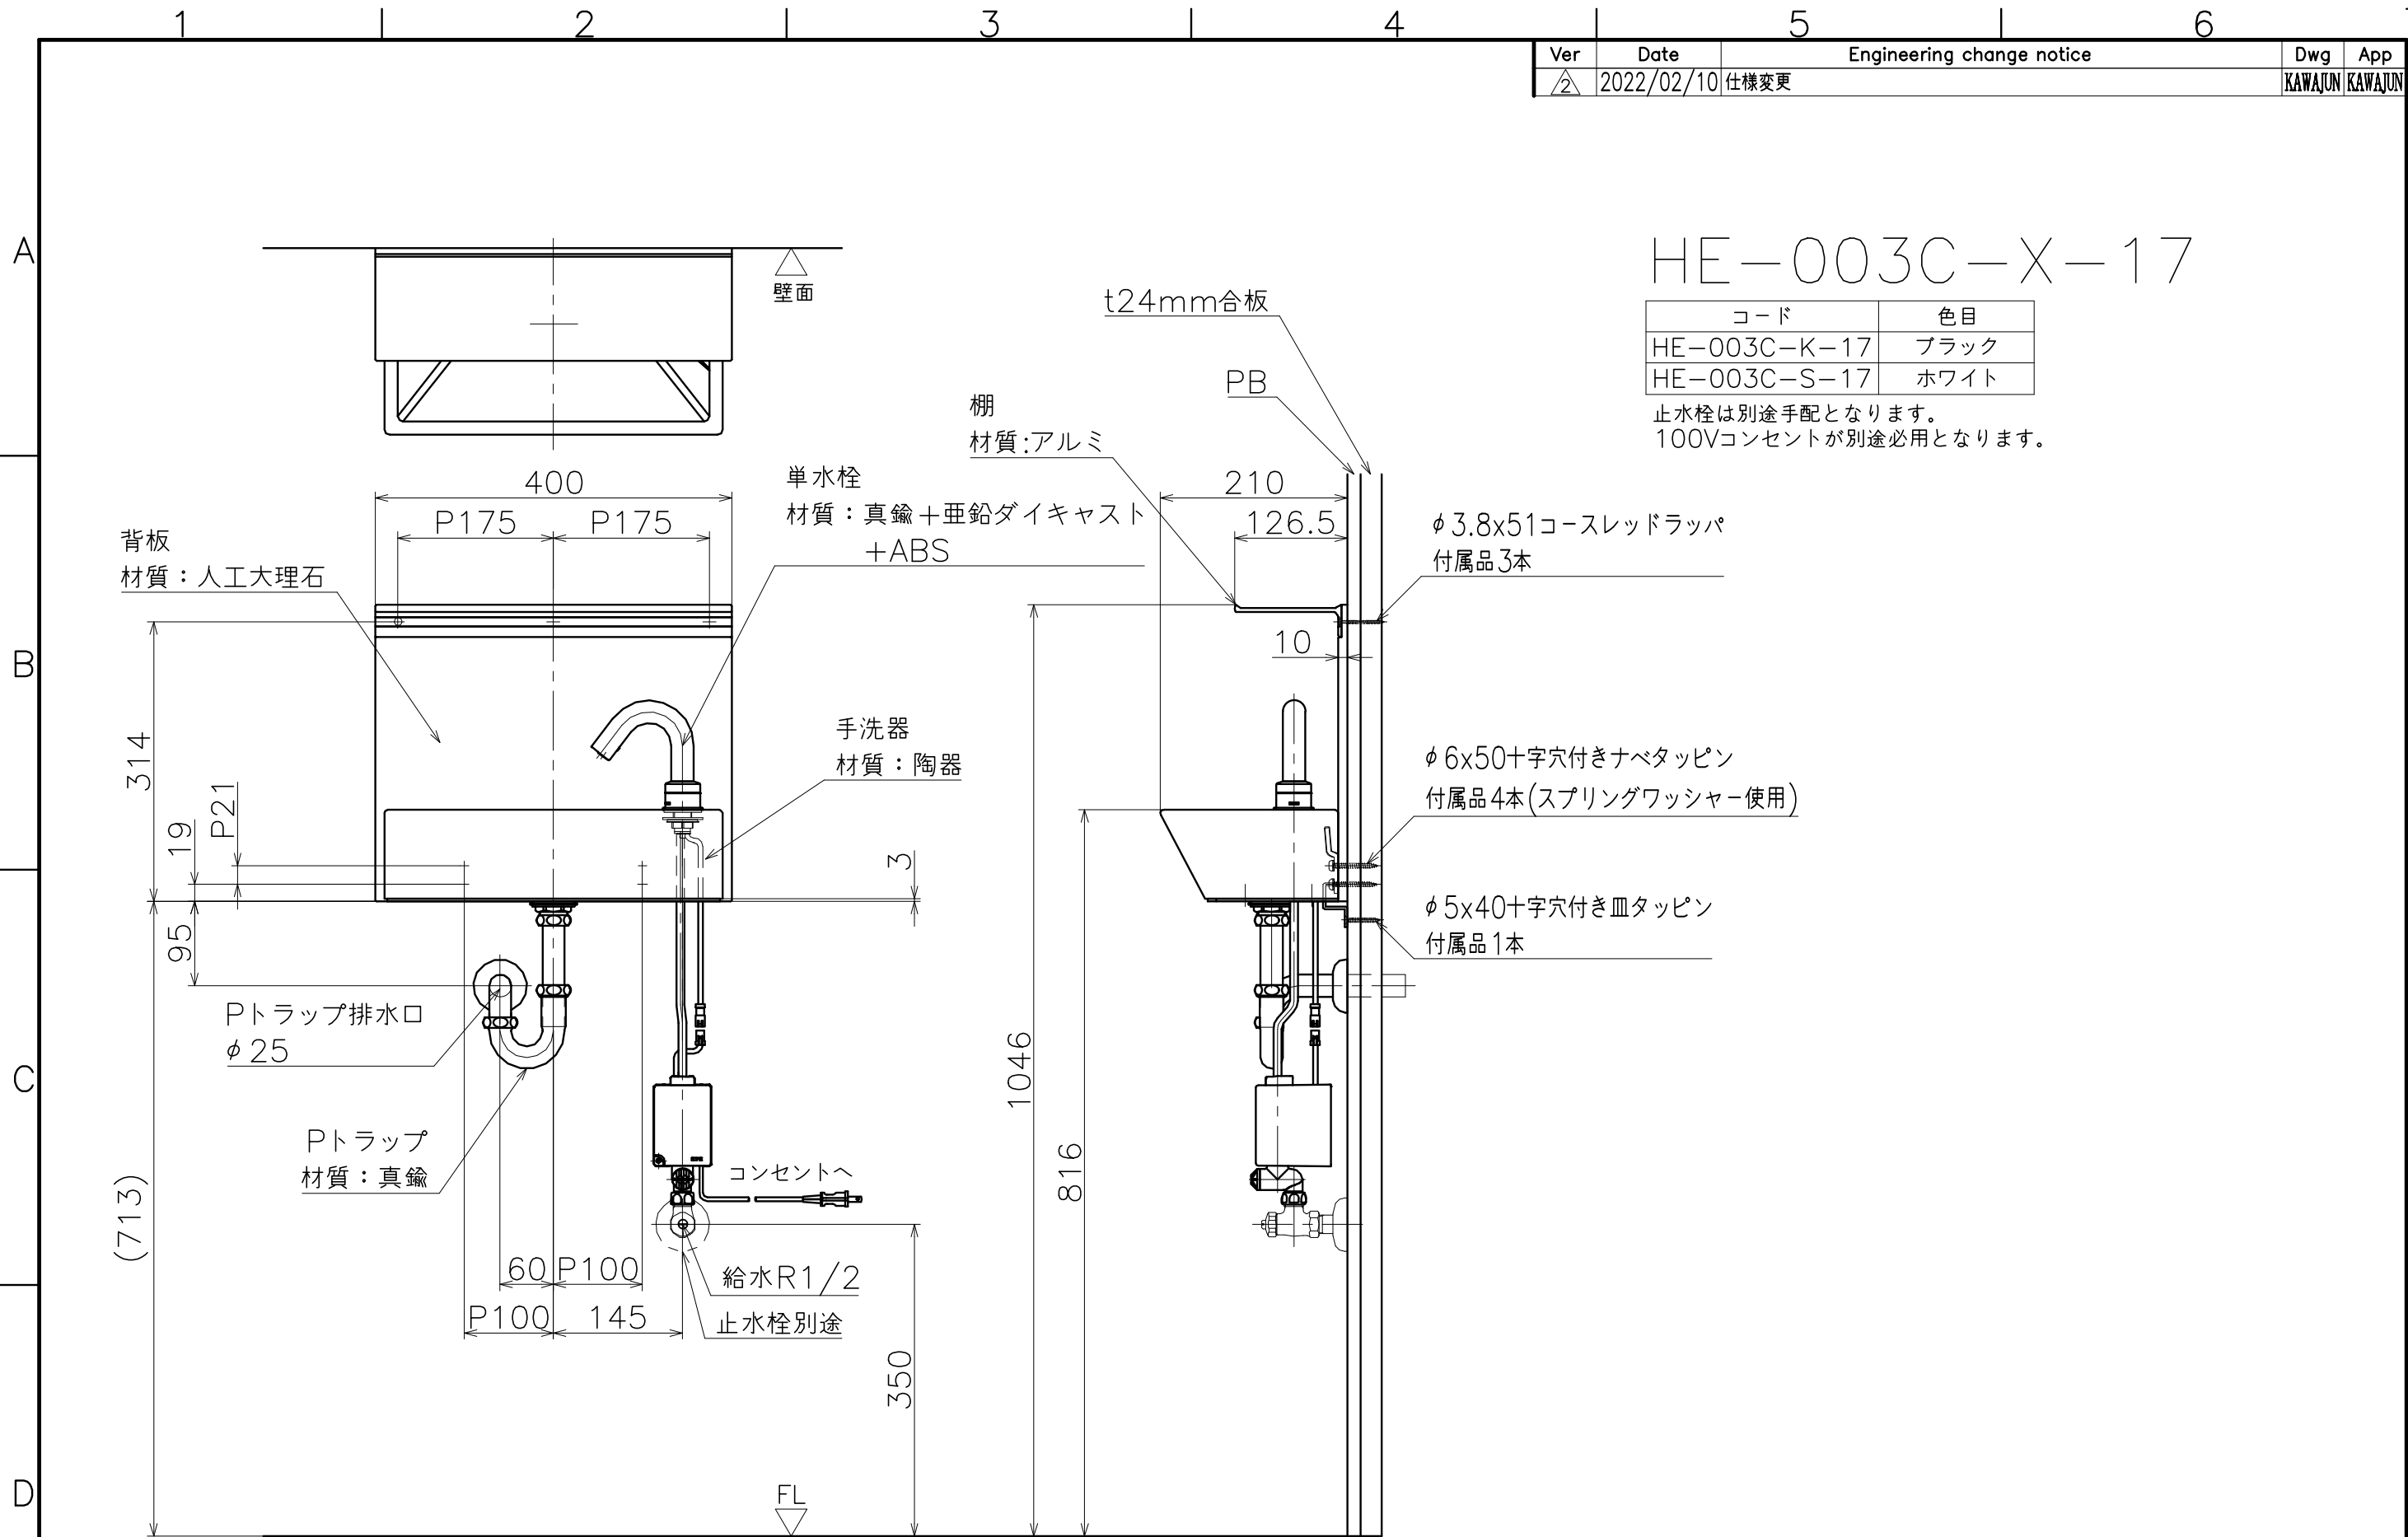

HE-003C-X-17

コード	色目
HE-003C-K-17	ブラック
HE-003C-S-17	ホワイト

止水栓は別途手配となります。
100Vコンセントが別途必需となります。

2022-02-10 13:56:56 HE-003C-17_drawing

Product name	Name	Code
玄関洗面ユニット	-	表参照
Hand Wash Unit	-	Ver02
KAWAJUN 河渚株式会社	Dim Geo	s= 1:7 外形図