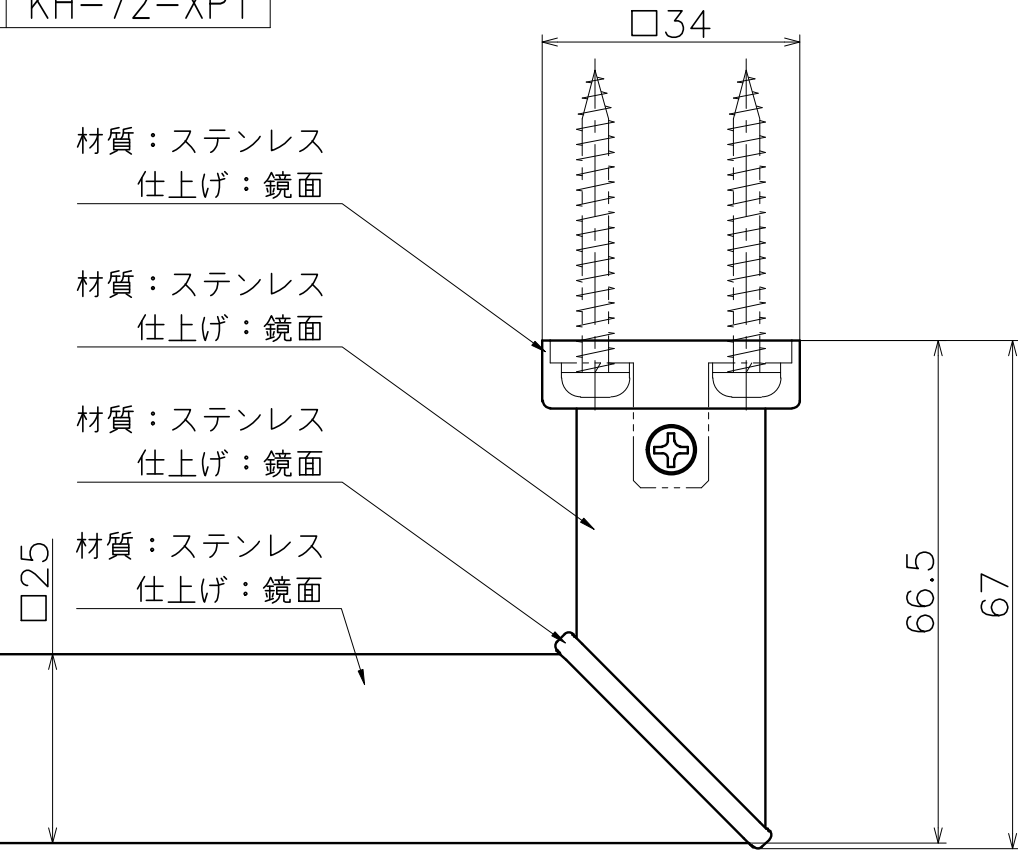

KH-72-XX1

表面处理	コード
鏡面	KH-72-XP1

材質：ステンレス
仕上げ：鏡面

材質：ステンレス
仕上げ：鏡面

材質：ステンレス
仕上げ：鏡面

材質：ステンレス
仕上げ：鏡面

Ver	Date	Engineering change notice	Dwg	App
1	2022/07/06	新規出図	KAWAJUN	KAWAJUN

Product name	Name	Code
手すり	-	表参照
Grab Bar	-	Ver01
KAWAJUN 河淳株式会社	Dim	Geo
	S= 1:1	外形図