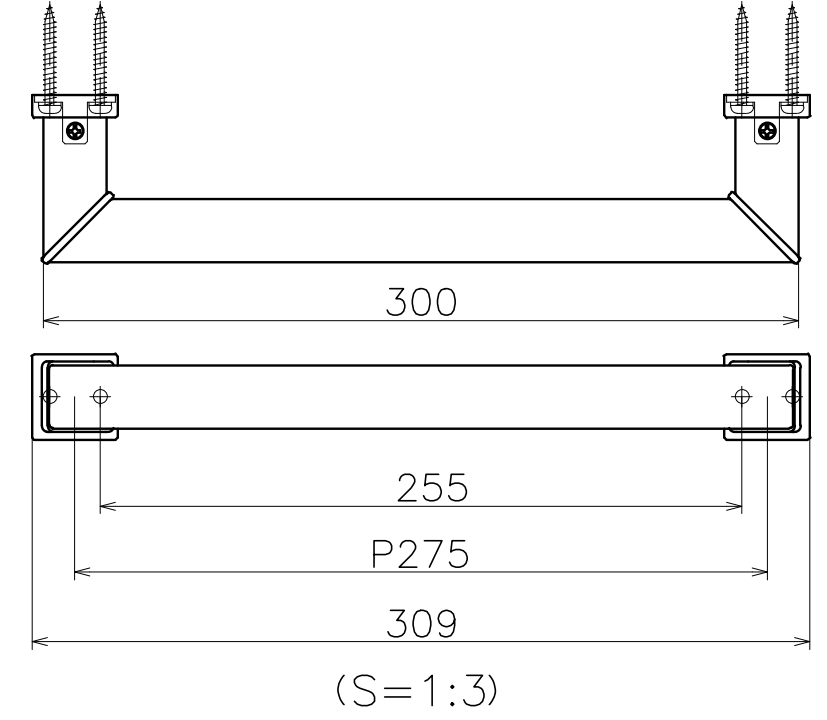

KH-72-XX1

表面处理	コード
鏡面	KH-72-XP1

材質：ステンレス
仕上げ：鏡面

材質：ステンレス
仕上げ：鏡面

材質：ステンレス
仕上げ：鏡面

材質：ステンレス
仕上げ：鏡面

Ver	Date	Engineering change notice	Dwg	App
1	2022/07/06	新規出図	KAWAJUN	KAWAJUN

Product name	Name	Code
手すり	-	表参照
Grab Bar	-	Ver01
KAWAJUN 河淳株式会社	Dim	Geo
	S= 1:1	外形図