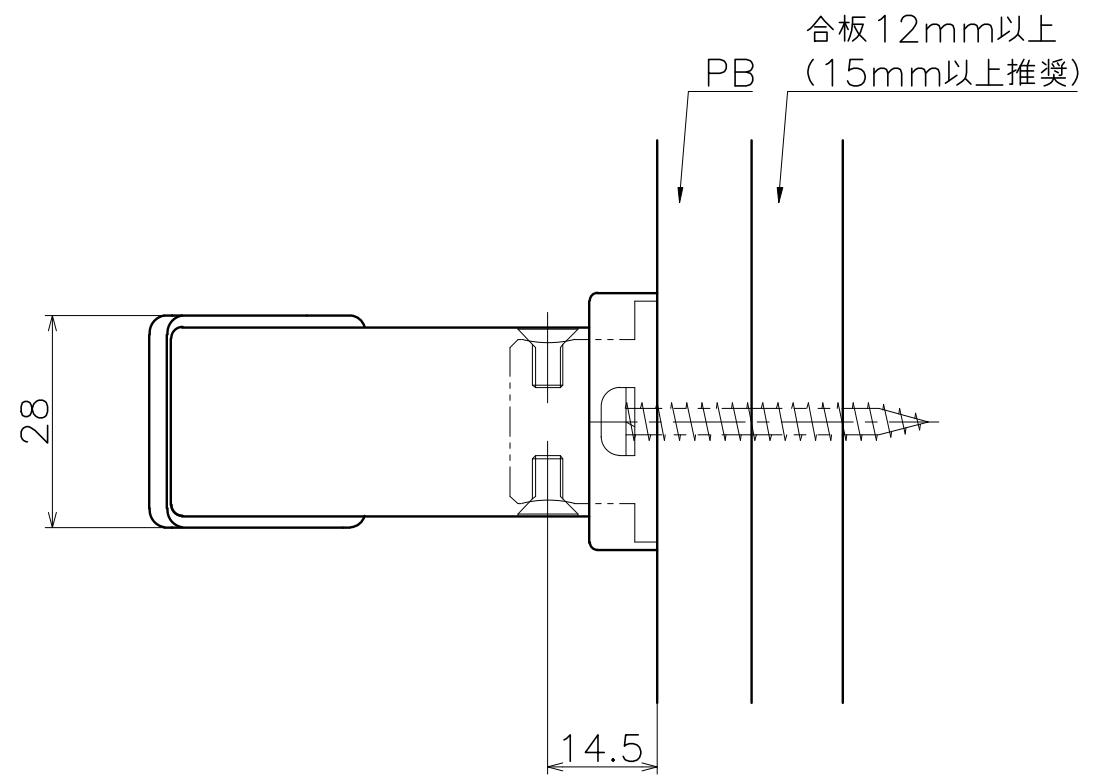

KH-72-XX1

表面处理	コード
鏡面	KH-72-XP1

材質：ステンレス
仕上げ：鏡面

材質：ステンレス
仕上げ：鏡面

材質：ステンレス
仕上げ：鏡面

材質：ステンレス
仕上げ：鏡面

Ver	Date	Engineering change notice	Dwg	App
1	2022/07/06	新規出図	KAWAJUN	KAWAJUN

Product name	Name	Code
手すり	-	表参照
Grab Bar	-	Ver01
KAWAJUN 河淳株式会社	Dim	Geo
	S= 1:1	外形図