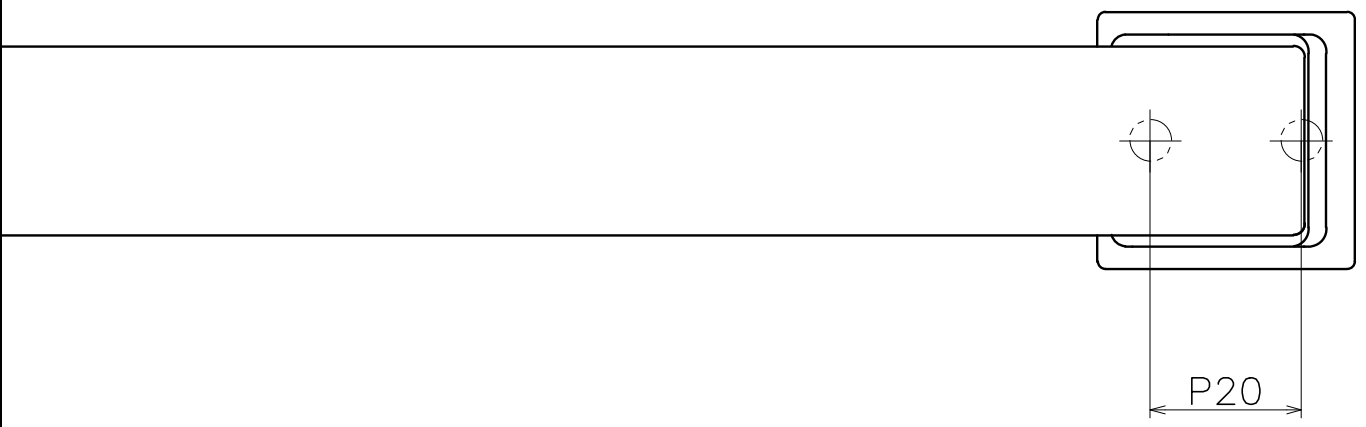

KH-72-XX1

表面处理	コード
鏡面	KH-72-XP1

材質：ステンレス
仕上げ：鏡面

材質：ステンレス
仕上げ：鏡面

材質：ステンレス
仕上げ：鏡面

材質：ステンレス
仕上げ：鏡面

Ver	Date	Engineering change notice	Dwg	App
1	2022/07/06	新規出図	KAWAJUN	KAWAJUN

Product name	Name	Code
手すり	-	表参照
Grab Bar	-	Ver01
KAWAJUN 河淳株式会社	Dim	Geo
	S= 1:1	外形図