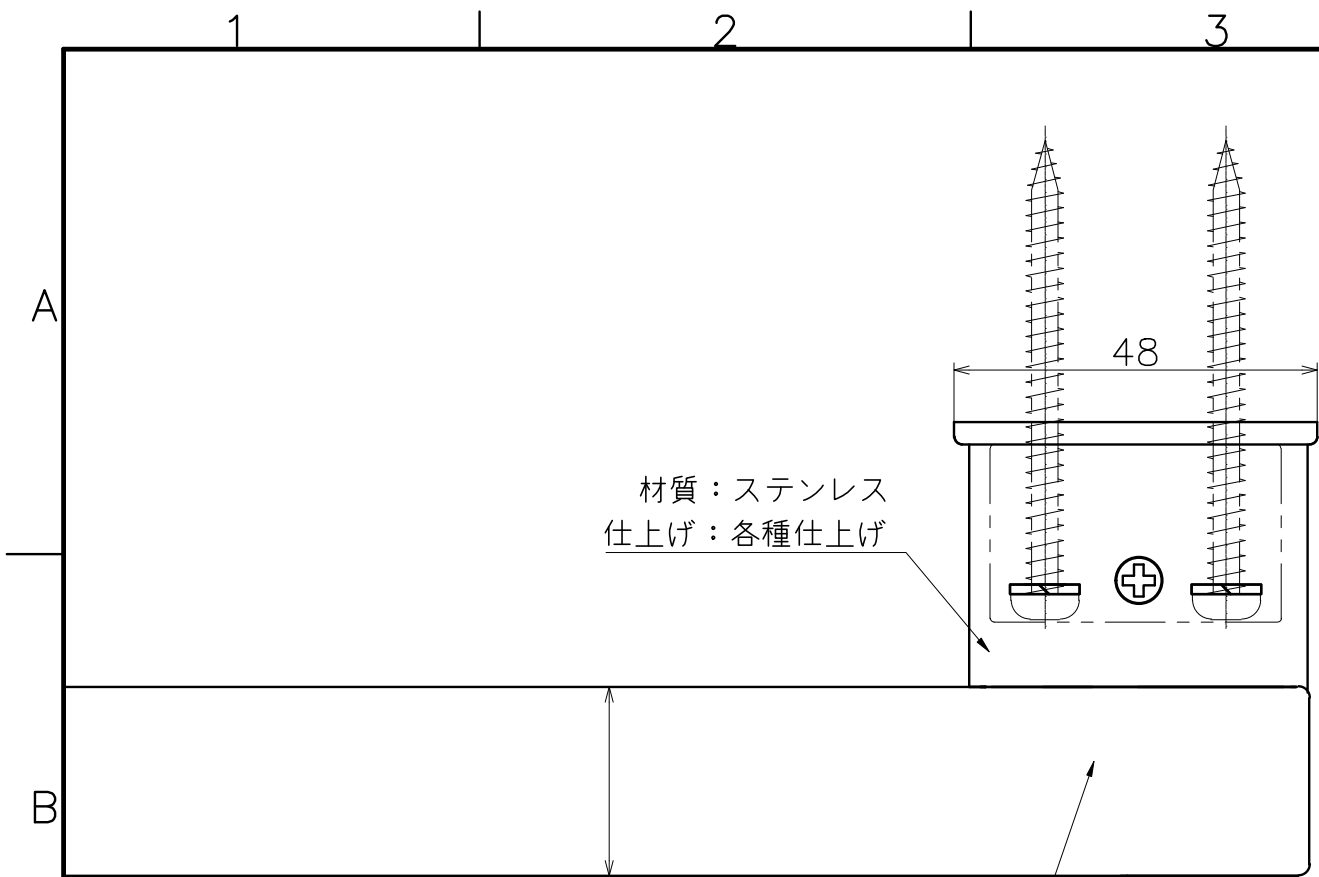

Ver	Date	Engineering change notice	Dwg	App
①	2023/04/10	新規作図	KAWAJUN	KAWAJUN

KH-70-XX1

表面処理	コード
鏡面	KH-70-XP1

Product name	Name	Code
手すり	-	表参照
Grab Bar	-	Ver01
KAWAJUN 河淳株式会社	Dim	Geo
	S= 1:1	外形図