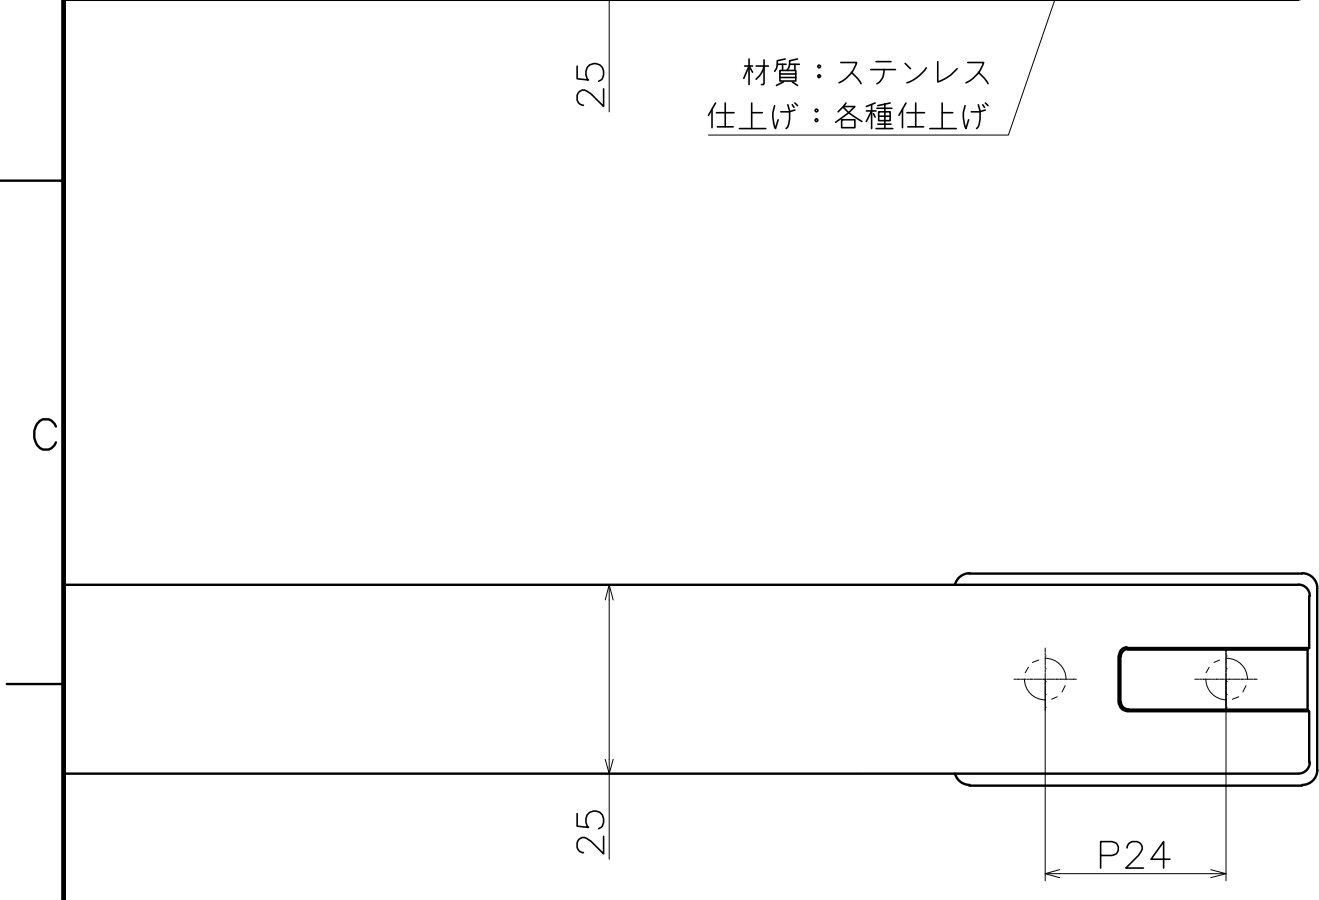

Ver	Date	Engineering change notice	Dwg	App
①	2023/04/10	新規作図	KAWAJUN	KAWAJUN

KH-70-XX1

表面処理	コード
鏡面	KH-70-XP1

Product name	Name	Code
手すり	-	表参照
Grab Bar	-	Ver01
KAWAJUN 河淳株式会社	Dim	Geo
	S= 1:1	外形図