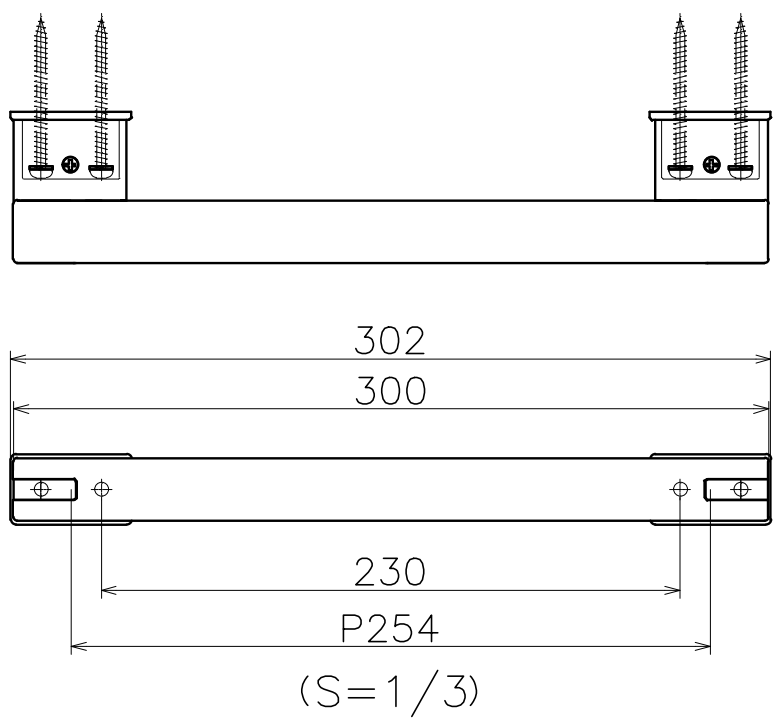

Ver	Date	Engineering change notice	Dwg	App
①	2023/04/10	新規作図	KAWAJUN	KAWAJUN

KH-70-XX1

表面処理	コード
鏡面	KH-70-XP1

Product name	Name	Code
手すり	-	表参照
Grab Bar	-	Ver01
KAWAJUN 河淳株式会社	Dim	Geo
	S= 1:1	外形図