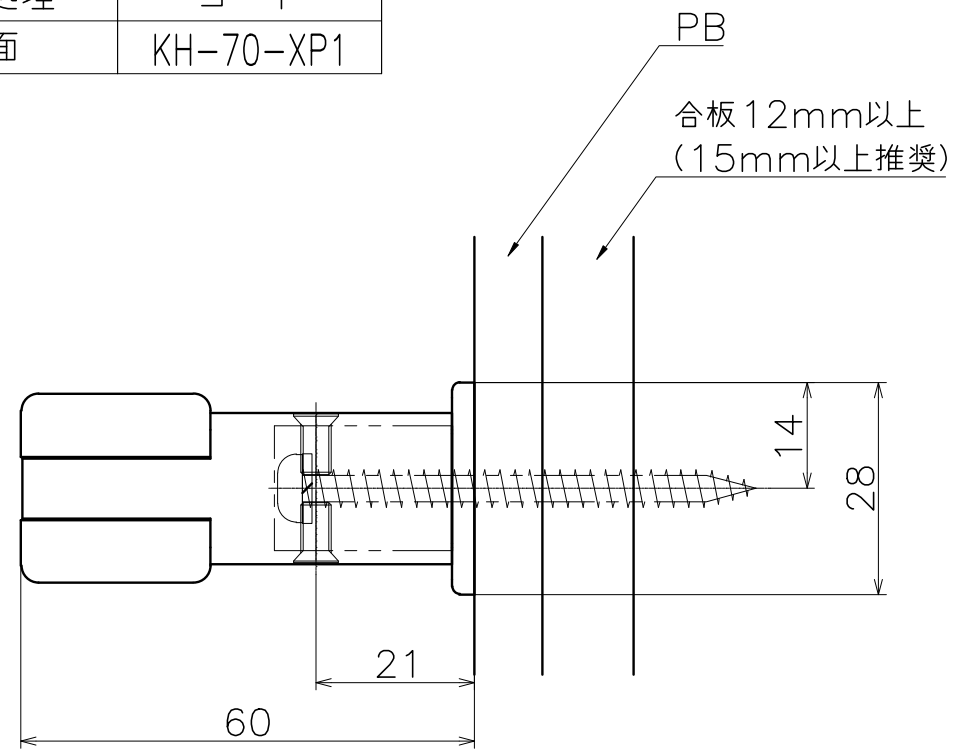

Ver	Date	Engineering change notice	Dwg	App
①	2023/04/10	新規作図	KAWAJUN	KAWAJUN

KH-70-XX1

表面処理	コード
鏡面	KH-70-XP1

Product name	Name	Code
手すり	-	表参照
Grab Bar	-	Ver01
KAWAJUN 河淳株式会社	Dim	Geo
	S= 1:1	外形図