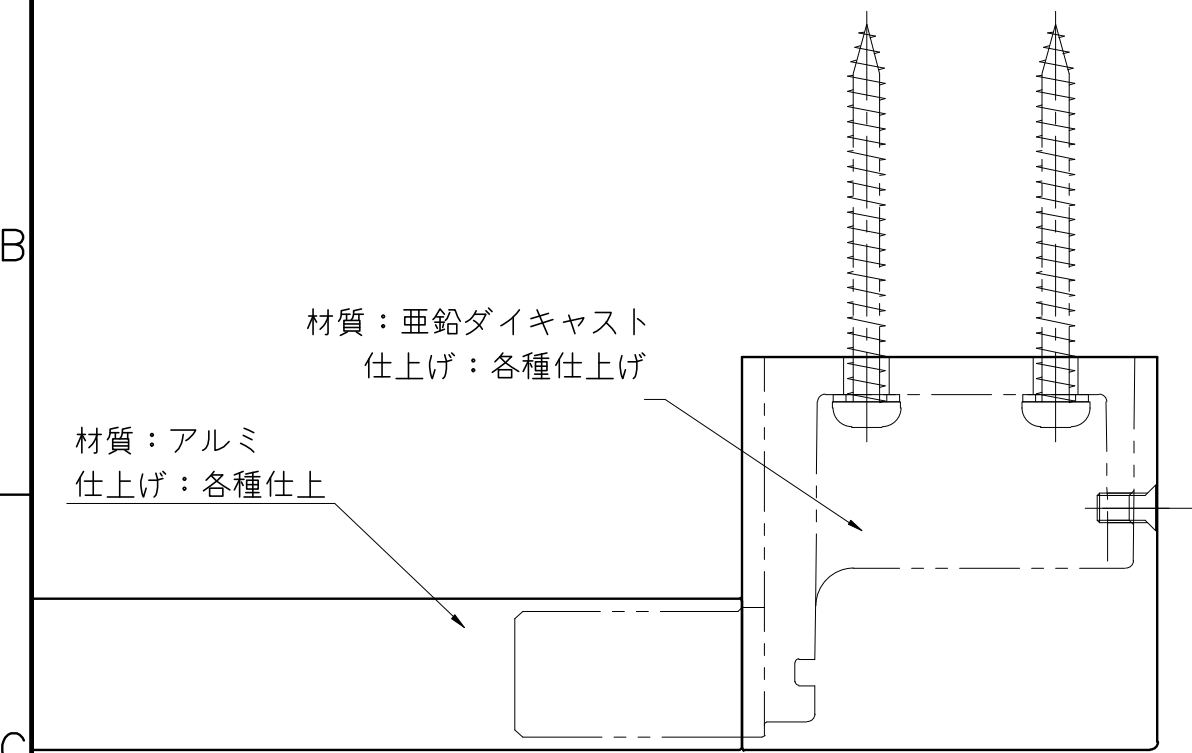

KH-46-X (S=1/3)

表面处理：脚部	表面处理：握り	コード
クローム	ブラストシルバー	KH-46-SC
クローム	ステンカラーヘアライン	KH-46-ZC
クローム	ブラストダークブロンズ	KH-46-1UC
マットブラック	ブラストブラック	KH-46-K003

Product name	Name	Code
手すり	-	表参照
Grab Bar	-	Ver02
KAWAJUN 河渾株式会社	Dim	Geo
	S= 1:1	外形図