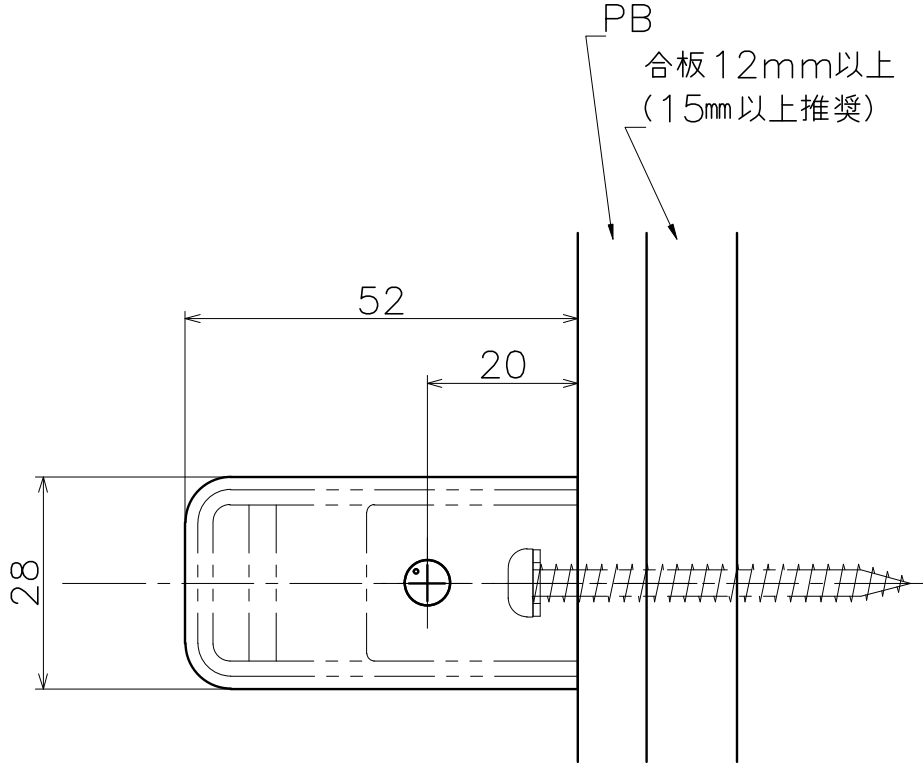

KH-46-X (S=1/3)

表面处理：脚部	表面处理：握り	コード
クローム	ブラストシルバー	KH-46-SC
クローム	ステンカラーヘアライン	KH-46-ZC
クローム	ブラストダークブロンズ	KH-46-1UC
マットブラック	ブラストブラック	KH-46-K003

Product name	Name	Code
手すり	-	表参照
Grab Bar	-	Ver02
KAWAJUN 河渾株式会社	Dim	Geo
	S= 1:1	外形図