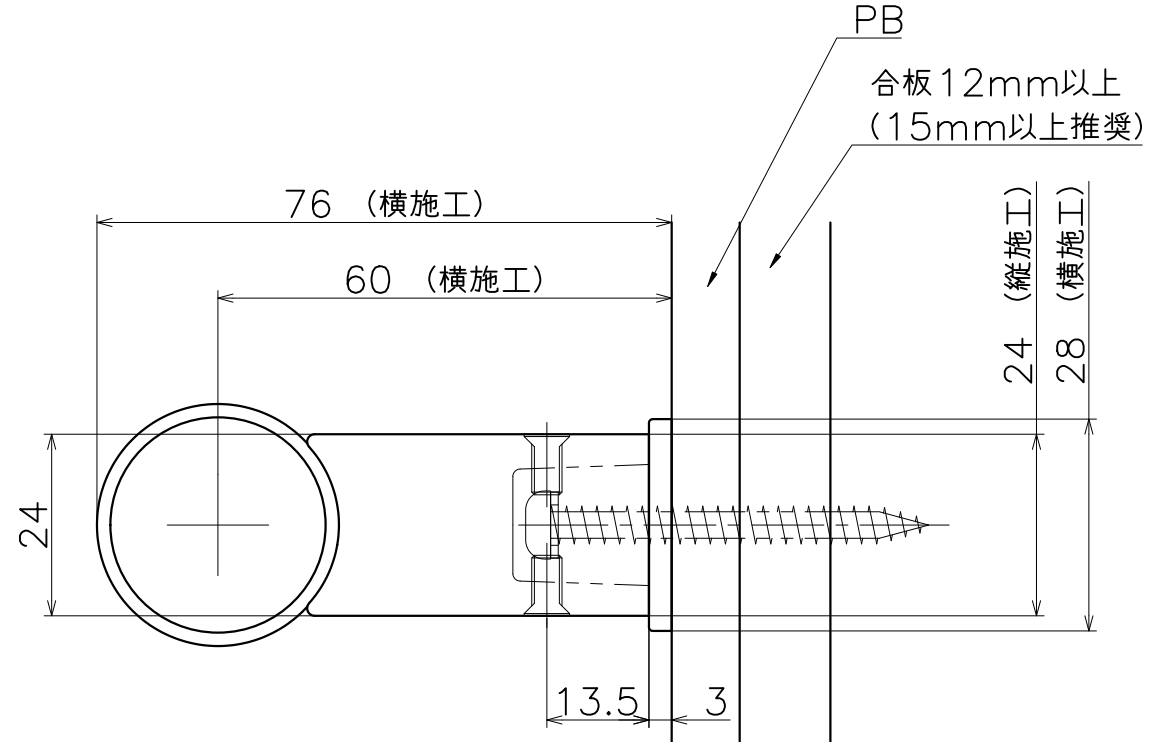

(S=1/3)
KH-43-X

仕上げ：脚部	仕上げ：握り	コード
クローム	ベージュレザー	KH-43-9C
	ダークブラウンレザー	KH-43-8C
	ブラックレザー	KH-43-7C

Product name	Name	Code
手すり	-	表参照
Grab Bar	-	Ver01
KAWAJUN 河渚株式会社	Dim	Geo
	s= 1:1	外形図