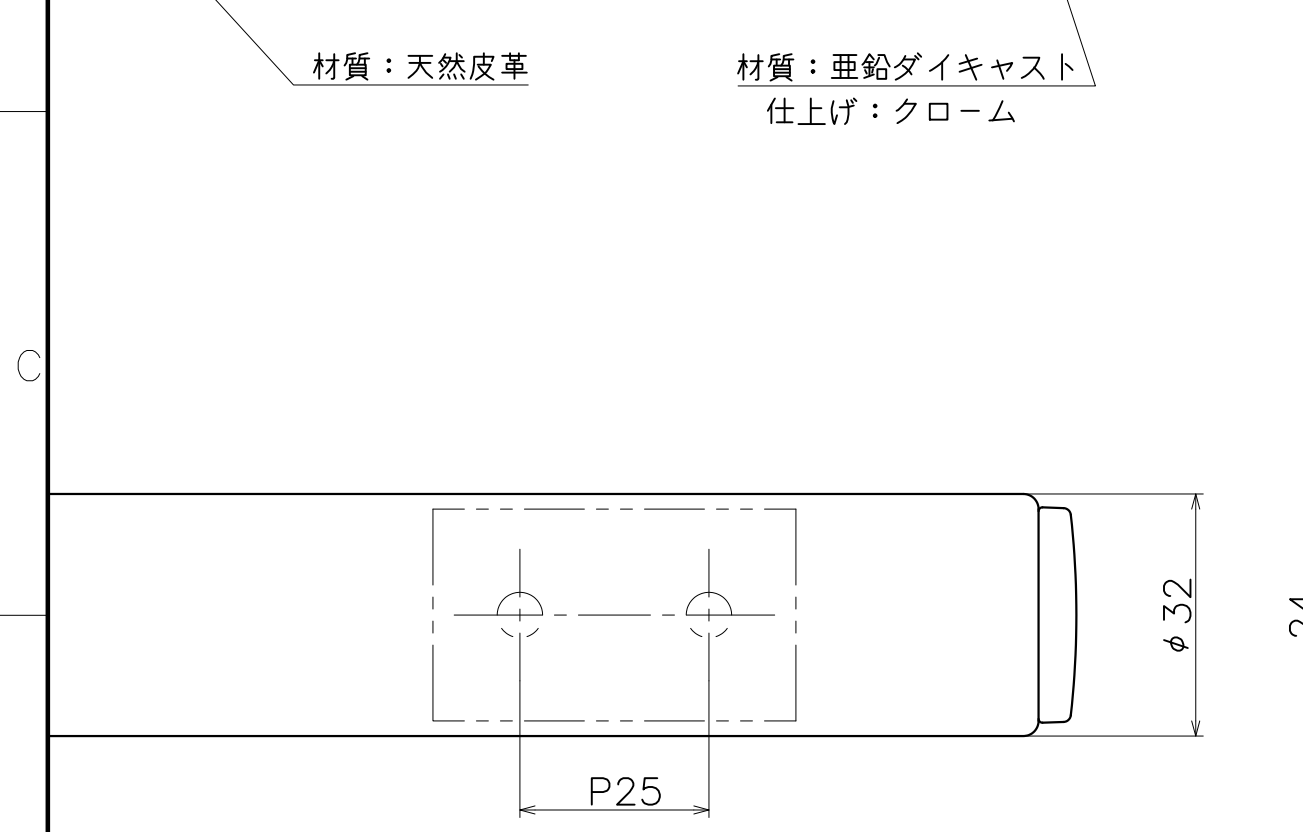

(S=1/3)
KH-43-X

仕上げ：脚部	仕上げ：握り	コード
クローム	ベージュレザー	KH-43-9C
	ダークブラウンレザー	KH-43-8C
	ブラックレザー	KH-43-7C

Product name	Name	Code
手すり	-	表参照
Grab Bar	-	Ver01
KAWAJUN 河渚株式会社	Dim	Geo
	s= 1:1	外形図