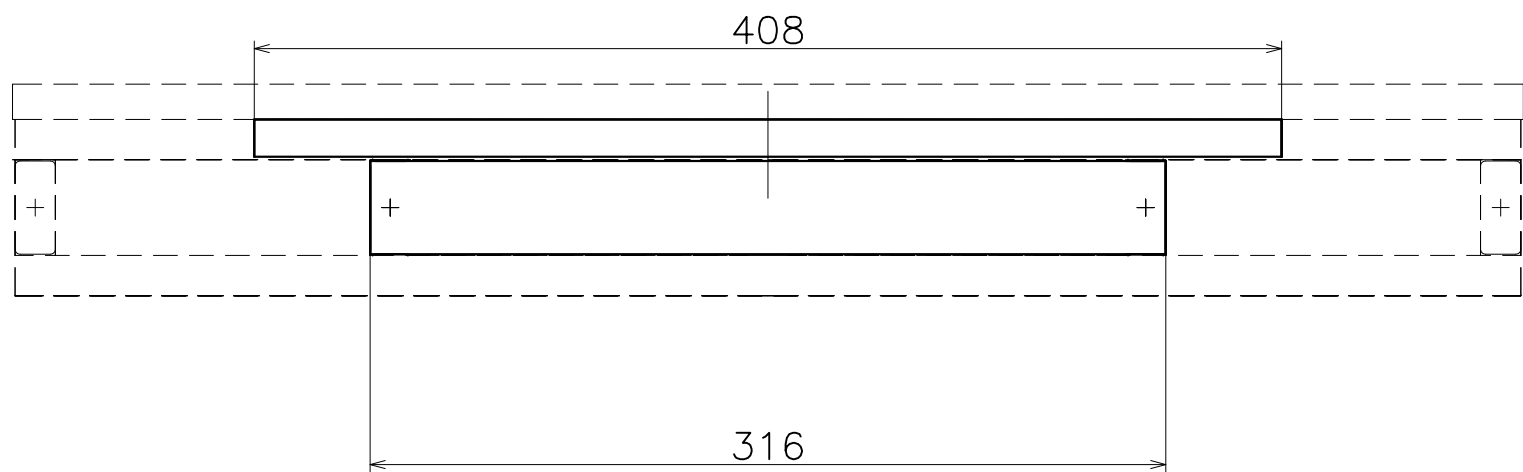

K-SE-084-A1-X

表面処理：カバー	使用LED	コード
ホワイト	昼光色	K-SE-084-A1-067
	温白色	K-SE-084-A1-067-3
ブラック	昼光色	K-SE-084-A1-068
	温白色	K-SE-084-A1-068-3

Product name	Name	Code
シェルフ用LED照明	-	表参照
LED Light	-	Ver03
KAWAJUN 河渚株式会社	Dim Geo	s= 1:3 外形図