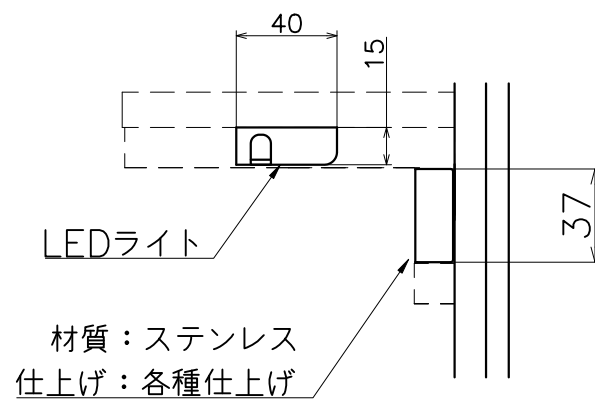

K-SE-084-A1-X

表面処理：カバー	使用LED	コード
ホワイト	昼光色	K-SE-084-A1-067
	温白色	K-SE-084-A1-067-3
ブラック	昼光色	K-SE-084-A1-068
	温白色	K-SE-084-A1-068-3

Product name	Name	Code
シェルフ用LED照明	-	表参照
LED Light	-	Ver03
KAWAJUN 河渚株式会社	Dim Geo	s= 1:3 外形図