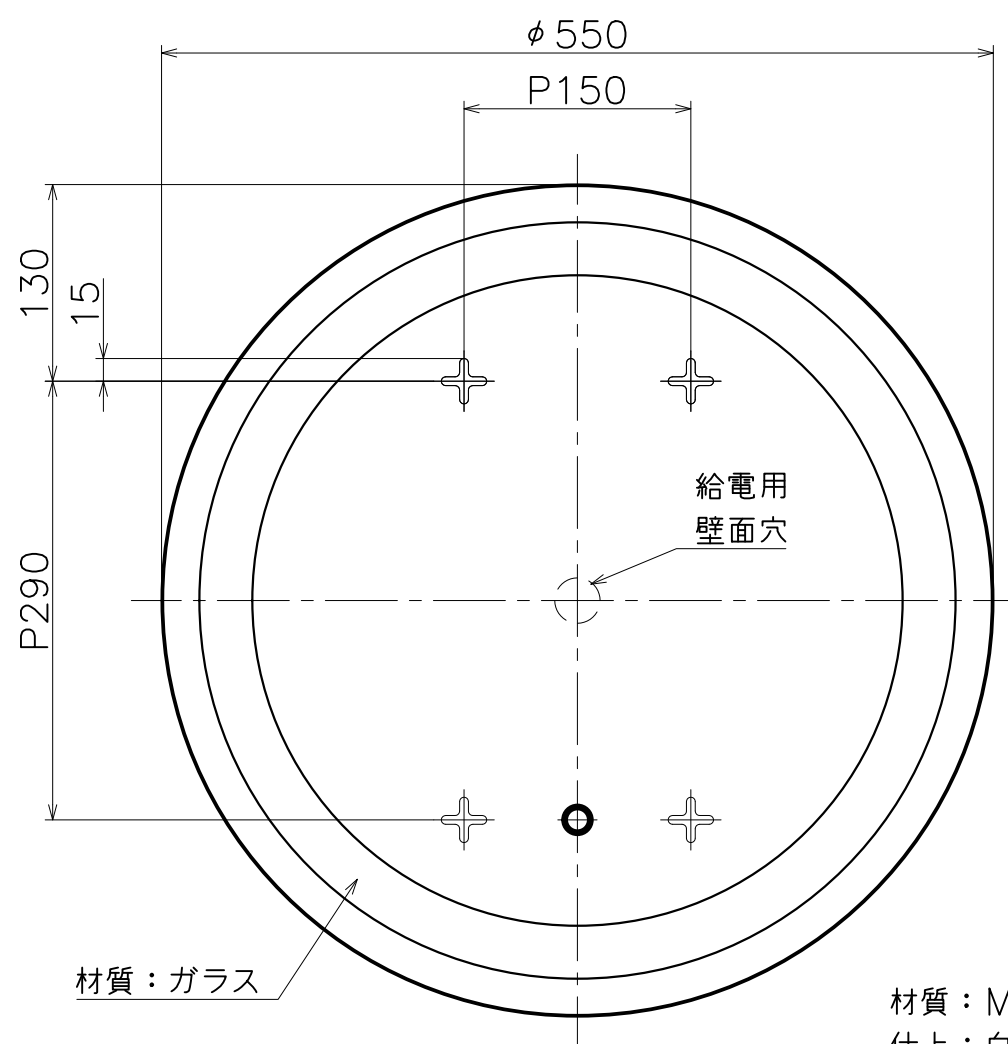

K-KG-32-L-1-S

Ver	Date	Engineering change notice	Dwg	App
1	2018/07/31	新規出図	KAWAJUN	KAWAJUN

使用LED	コード
昼光色	K-KG-32-L-1-S
温白色	K-KG-32-L-1-S3

コードエンドは付属のライティングコネクター LC-2を使用

材質：スチール
仕上：白塗装

材質：MDF
仕上：白塗装

給電用
壁面穴

Product name	Name	Code
LED照明付姿見	-	表参照
LED Mirror	-	Ver01
KAWAJUN 河渚株式会社	Dim Geo	s= 1:5 外形図