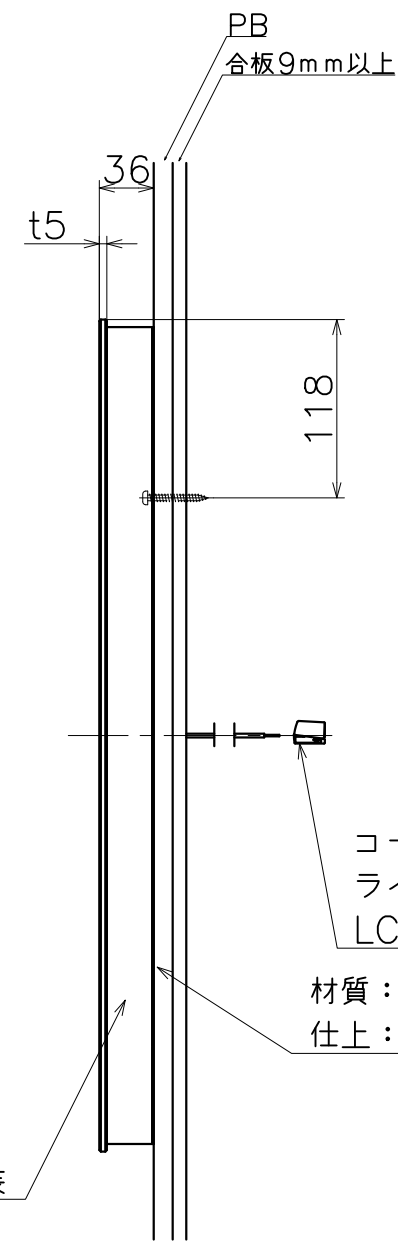

K-KG-32-L-1-S

Ver	Date	Engineering change notice	Dwg	App
1	2018/07/31	新規出図	KAWAJUN	KAWAJUN

使用LED	コード
昼光色	K-KG-32-L-1-S
温白色	K-KG-32-L-1-S3

コードエンドは付属のライティングコネクター LC-2を使用

材質：スチール
仕上：白塗装

材質：MDF
仕上：白塗装

給電用
壁面穴

Product name	Name	Code
LED照明付姿見	-	表参照
LED Mirror	-	Ver01
KAWAJUN 河渚株式会社	Dim Geo	s= 1:5 外形図