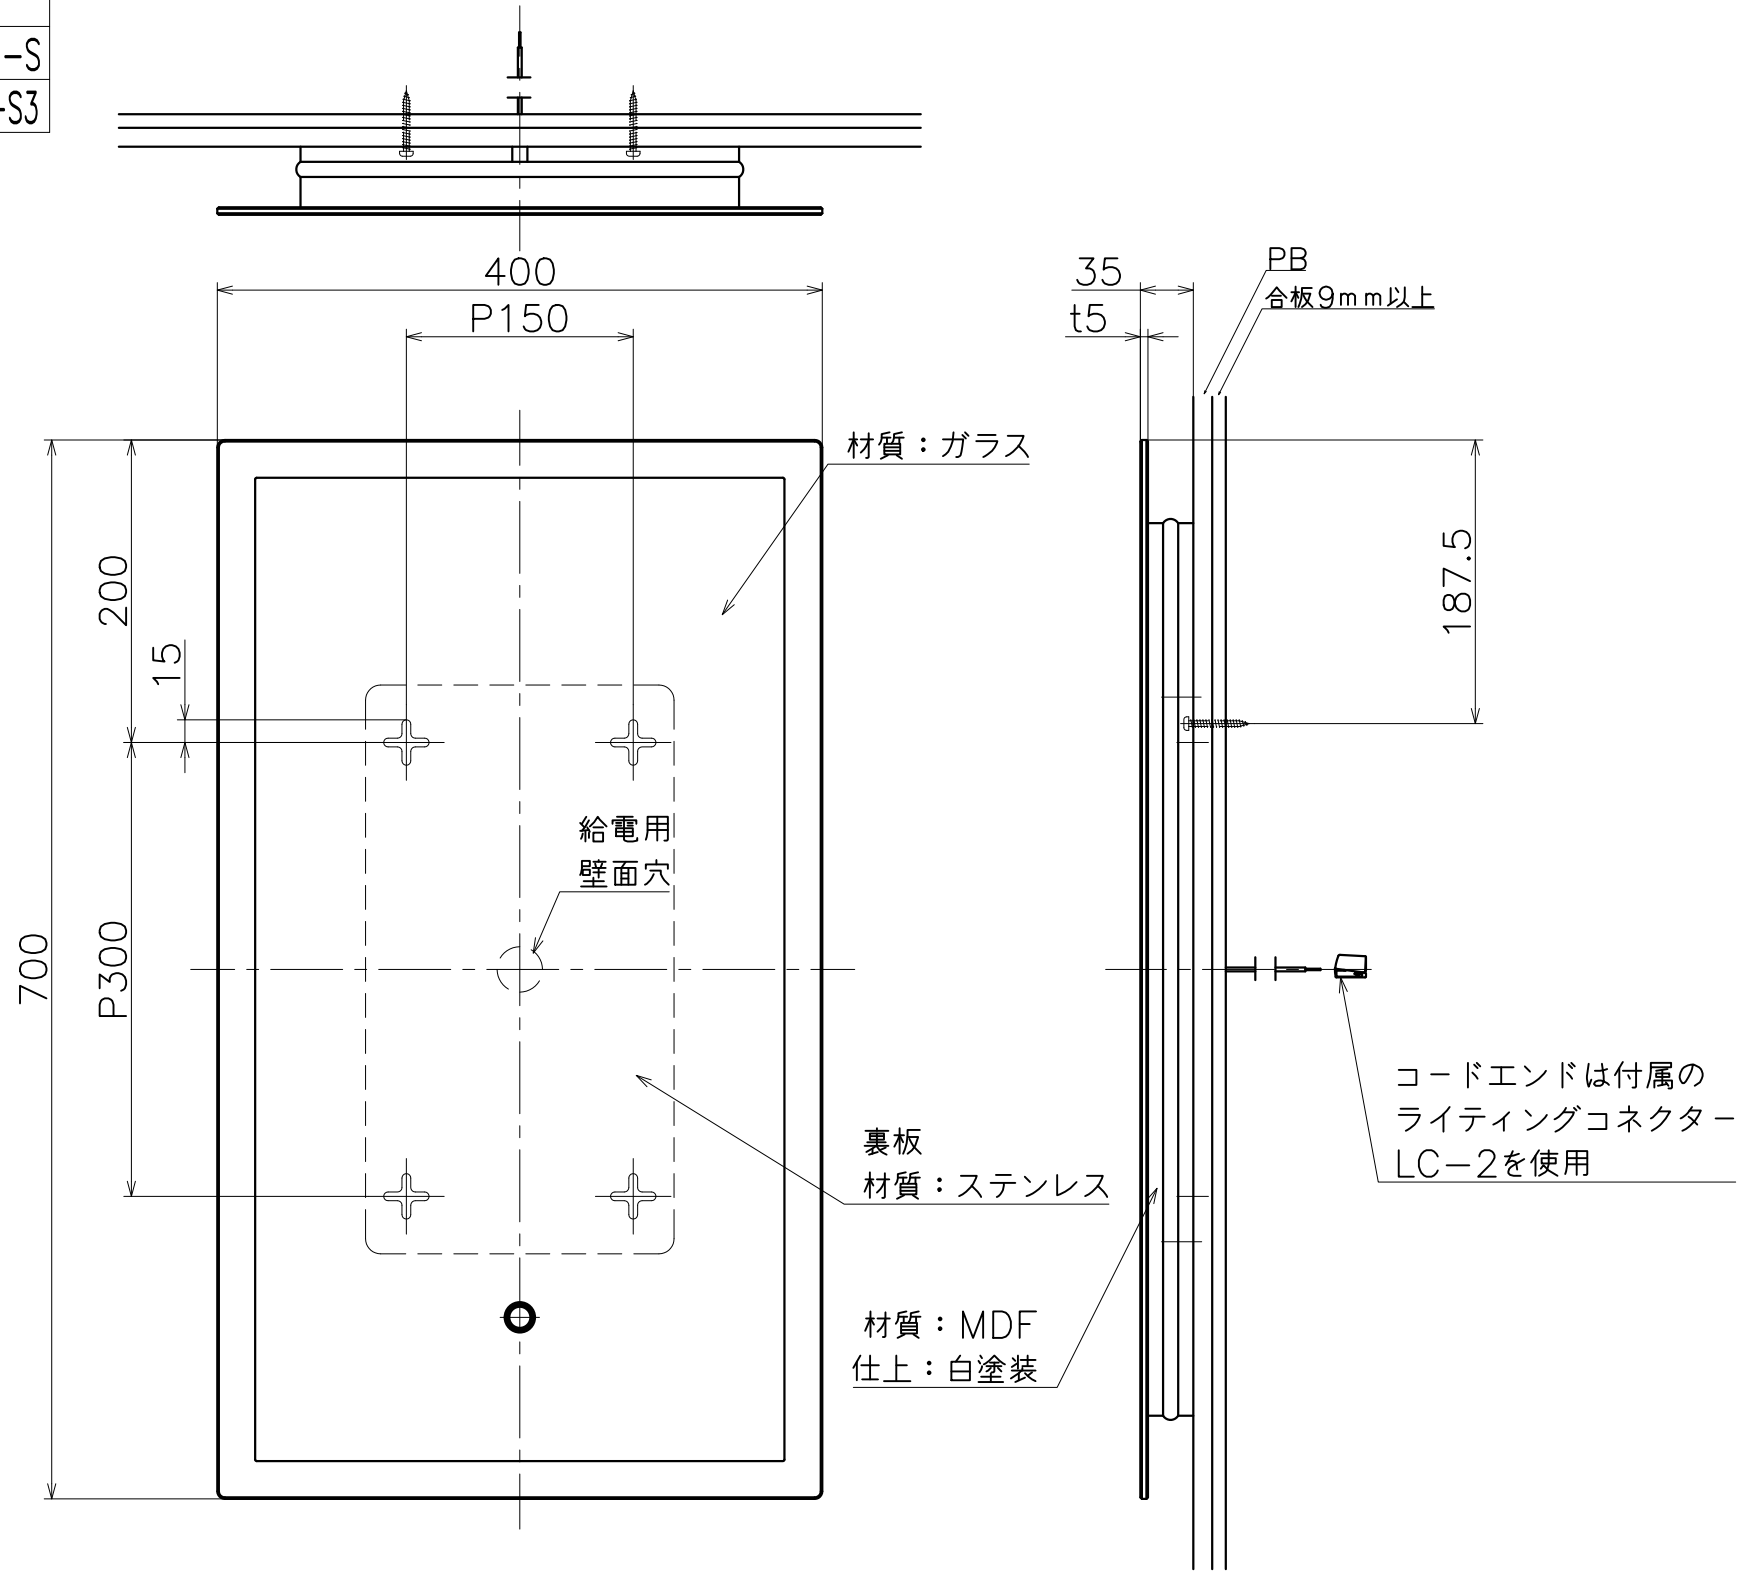

# K-KG-31-L-1-S

使用LED	コード
昼光色	K-KG-31-L-1-S
温白色	K-KG-31-L-1-S3

Product name	Name	Code
LED照明付姿見	-	表参照
LED Mirror	-	Ver01
<b>KAWAJUN</b> 河渚株式会社	Dim	Geo
	s= 1:5	外形図