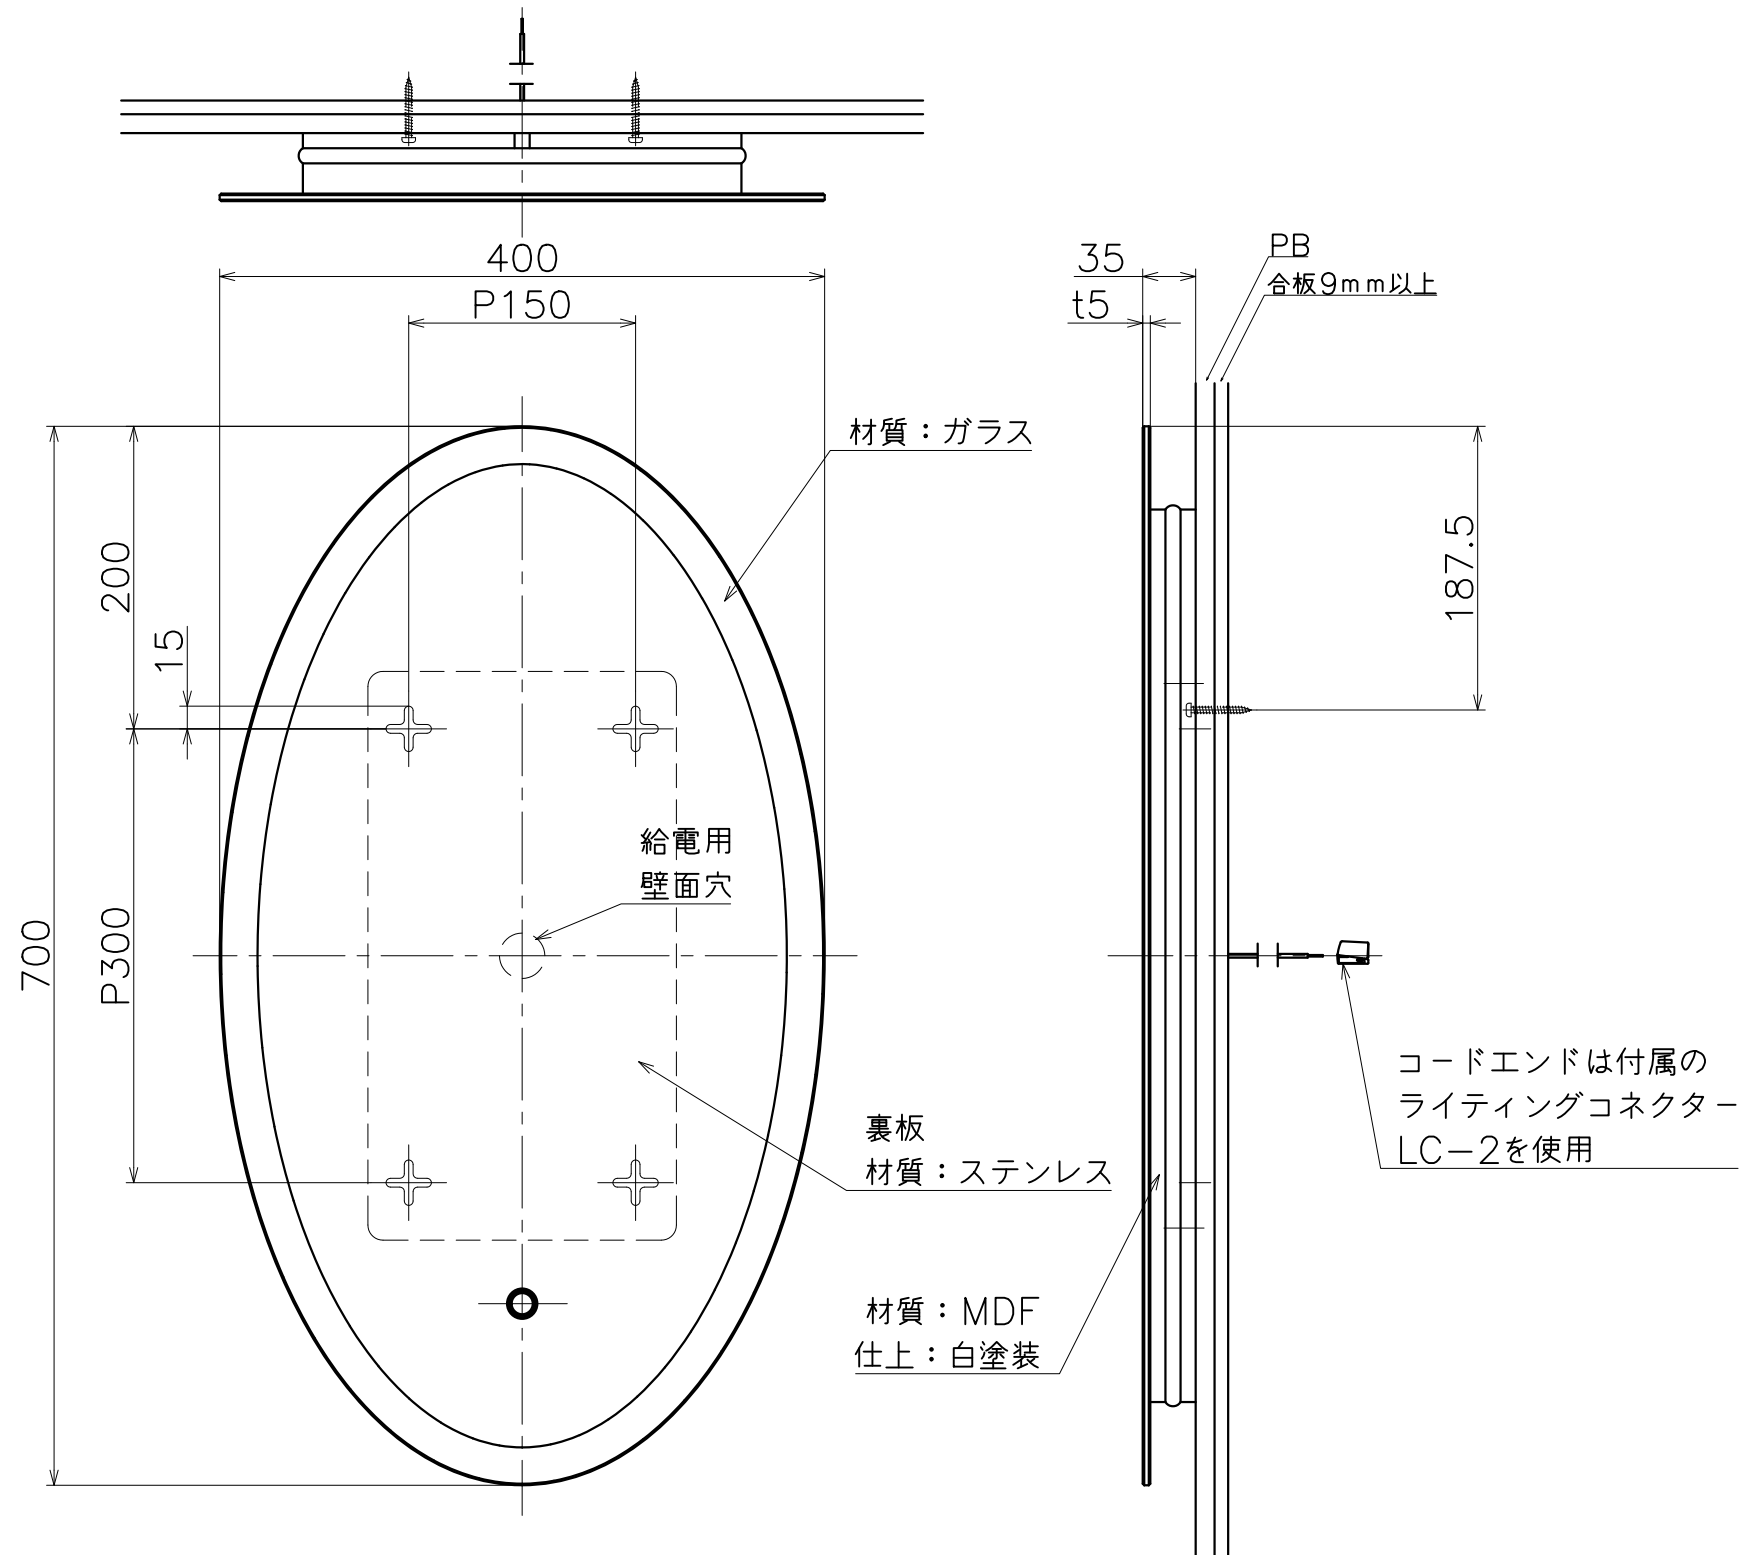

K-KG-29-L-1-S

Ver	Date	Engineering change notice	Dwg	App
1	2018/07/31	新規出図	KAWAJUN	KAWAJUN

使用LED	コード
昼光色	K-KG-29-L-1-S
温白色	K-KG-29-L-1-S3

Product name	Name	Code
LED照明付姿見	-	表参照
LED Mirror	-	Ver01
KAWAJUN 河淳株式会社	Dim Geo	s= 1:5 外形図