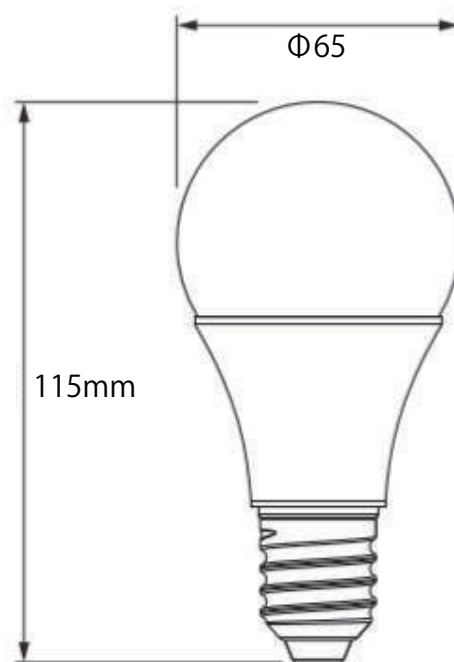

80w相当電球 E26

HD1026シリーズ

共通仕様

定格電圧:100V AC

環境温度:-10~+45℃

品番	HD1026AD3	HD1026YD3
消費電力	10w	
色	電球色	昼白色
色波長	2700 k	5000 k
全光束	1050lm	1110lm
力率	>95%	
重量	80g	
サイズ	Φ65x115mm	

備考

- ①保証期間はご購入日(納品日)より無加工の場合に限り2年となります。改造、他社製品などの行った場合保証対象外となります。ただし、協議または契約により双方合意の保証期間がある場合は指定の期間が適応されます。
- ②定格寿命は40000h時間(5~25℃で1日8時間点灯の条件下にて)となっております。
- ③在庫が無くなり次第、新型に切り替わる予定です。