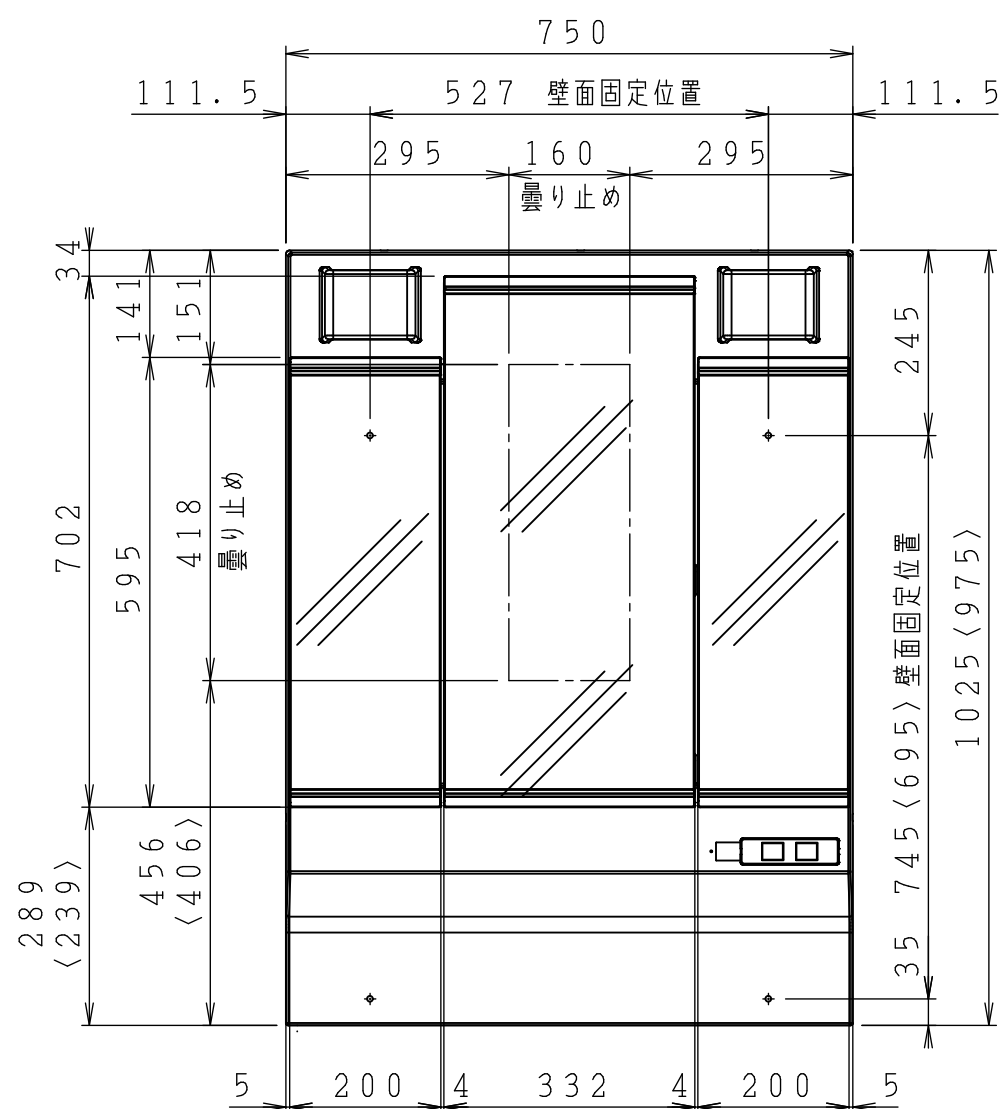

No.	名称	材質・仕様	個数	備考
1	本体	HIPS樹脂	1	
2	照明	LED球 5.6W	2	
3	コンセント容量	1200Wまで	1	
4	曇り止めヒーター	16W	1	
5	電源コード有効長	右出し：1.0m以上		
		左出し：0.3m以上		

注. 本図はH(高さ1025)タイプを表し、〈 〉寸法はL(高さ975)タイプを示す。

型式	M-H(L)753GAEH		図番	01BBGA329AF075A2	
	名称	洗面化粧台 BGA ミラーキャビネット LED球 三面鏡		日付	2016-04-25
			尺度	1:10	
クリナップ株式会社					