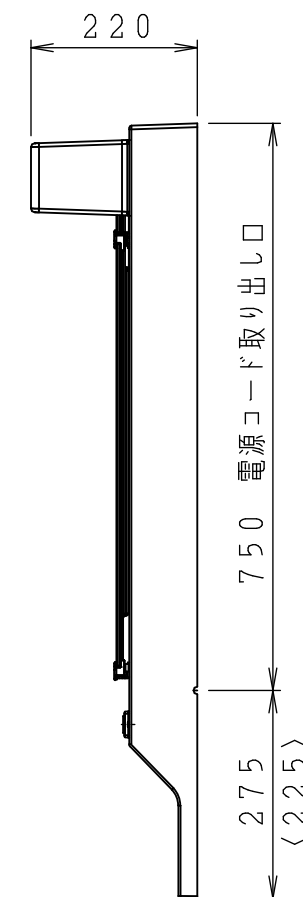

No.	名称	材質・仕様	個数	備考
1	本体	HIPS樹脂	1	
2	照明	LED球 5.6W	2	
3	コンセント容量	1200Wまで	1	
4	曇り止めヒーター	16W	1	
5	電源コード有効長	右出し：1.0m以上		
		左出し：0.3m以上		

注. 本図はH(高さ1025)タイプを表し、〈 〉寸法はL(高さ975)タイプを示す。

型式	M-H(L)753GAEH		図番	01BBGA329AF075A2	
	名称	洗面化粧台 BGA ミラーキャビネット LED球 三面鏡		日付	2016-04-25
			尺度	1:10	
クリナップ株式会社					