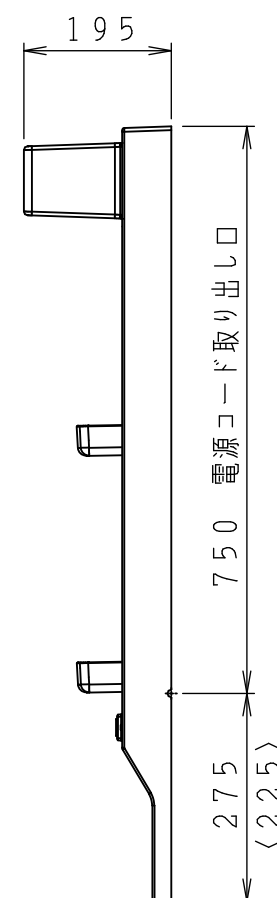

No.	名称	材質・仕様	個数	備考
1	本体	HIPS樹脂	1	
2	照明	LED球 5.6W	2	
3	コンセント容量	1200Wまで	1	
4	曇り止めヒーター	16W	1	
5	電源コード有効長	右出し：1.0m以上		
		左出し：0.3m以上		

- 注.
 1) 本図はH(高さ1025)タイプを表し、〈 〉寸法はL(高さ975)タイプを示す。
 2) 品名のH(N)は曇り止めヒーターの有無を示す。

型式	M-H(L)751GAEH(N)	図番	01BBGA329AD075A2	
		日付	2022-05-02	尺度 1:10
名称	洗面化粧台 BGA ミラーキャビネット LED球 一面鏡	クリナップ株式会社		