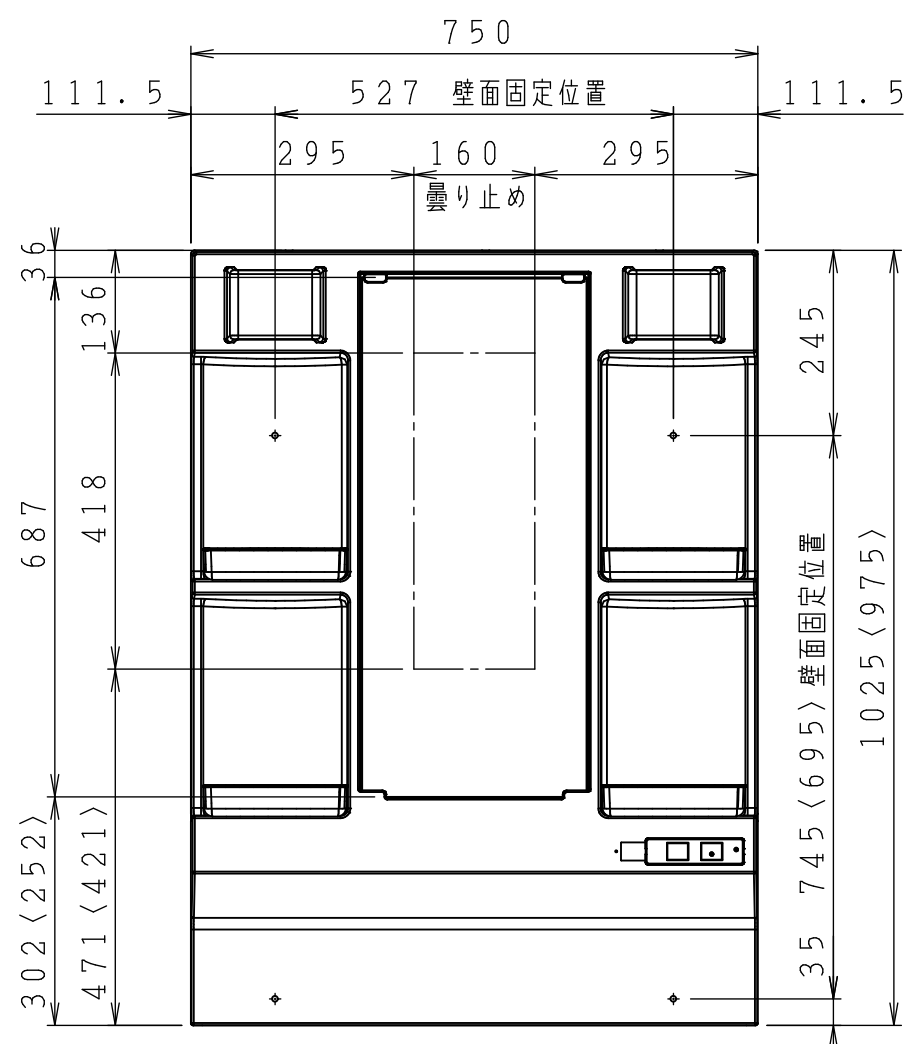

No.	名称	材質・仕様	個数	備考
1	本体	HIPS樹脂	1	
2	照明	LED球 5.6W	2	
3	コンセント容量	1200Wまで	1	
4	曇り止めヒーター	16W	1	
5	電源コード有効長	右出し：1.0m以上		
		左出し：0.3m以上		

- 注.
 1) 本図はH(高さ1025)タイプを表し、〈 〉寸法はL(高さ975)タイプを示す。
 2) 品名のH(N)は曇り止めヒーターの有無を示す。

型式	M-H(L)751GAEH(N)	図番	01BBGA329AD075A2	
		日付	2022-05-02	尺度 1:10
名称	洗面化粧台 BGA ミラーキャビネット LED球 一面鏡	クリナップ株式会社		